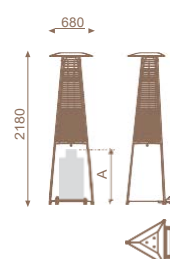

Falò evo · COLOR			
Ръчно управление, RAL colors			
kW	A (mm)	газ	код
12	732	GPL	FL12ME L0200
		Метан	FL12ME M0200
Дистанционен контрол, RAL colors			
12	702	GPL	FL12AE L0200
		Метан	FL12AE M0200