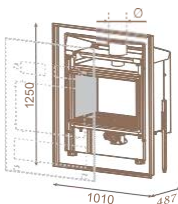

Firenze 70

Без рамка, едностранна

kW	Ø тръба	газ	код
7	150	Метан	IN07AM M0000
		LPG	IN07AM L0000

Firenze 70

Без рамка, двустранна

kW	Ø тръба	газ	код
7	150	Метан	IN07AT M0000
		LPG	IN07AT L0000

Firenze 70Q

С рамка, едностранна

kW	Ø тръба	газ	код
7	150	Метан	IN07AM MQ000
		LPG	IN07AM LQ000

Firenze 70Q

С рамка, двустранна

kW	Ø тръба	газ	код
7	150	Метан	IN07AT MQ000
		LPG	IN07AT LQ000

Забележка: С рамка отпред и без рамка задна страна.

Firenze 70C

С декоративна рамка, едностранна

kW	Ø тръба	газ	код
7	150	Метан	IN07AM MC000
		LPG	IN07AM LC000

Firenze 70C

С декоративна рамка, двустранна

kW	Ø тръба	газ	код
7	150	Метан	IN07AT MC000
		LPG	IN07AT LC000

Забележка: с декоративна рамка отпред и без рамка задна страна.

FIRENZE без рамка стандартно в комплект с:

- Дистанционно управление (без дисплей)
- регулируеми крака
- комплект конзоли (модел едностранна)
- Вендуза за стъкло
- Камера за топъл въздух с отвори Ø130
- външен газов вентил с ревизиона вратичка.

FIRENZE с рамка стандартно в комплект с:

- Дистанционно управление (без дисплей)
- регулируеми крака
- комплект конзоли модел едностранна)
- Вендуза за стъкло
- Камера за топъл въздух
- подвижен преден панел с рамка за гипсокартон
- алуминиеви профили

FIRENZE с декоративна рамка стандартно в комплект с:

- Дистанционно управление (без дисплей)
- регулируеми крака
- комплект конзоли (модел едностранна)
- Вендуза за стъкло
- Камера за топъл въздух с отвори Ø130
- подвижна предна рамка, в цвят сребърен металик
- Забележка: за други цветове (по RAL) или материали (corten и т.н.), моля обърнете се към търговския ни офис

Забележка: Уредите се поръчват за типа газ с който ще бъдат използвани.