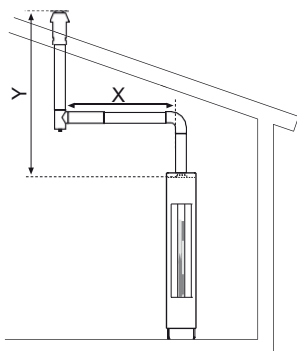

Коаксиална тръба Ø130/200mm

С тръба за дымоотвеждане Ø150 (Y = тройник с инспекция + коляно 90°) h = 243cm.
С тръба за дымоотвеждане Ø200 (Y = тройник с инспекция + коляно 90°) h = 261cm.

Y - с вертикален извод под 50 см, свържете се с производителя за проучване за осъществимост, на база на тръбния път.

Забележка: Преди да пристъпите към инсталиране, обърнете се към квалифициран специалист за да проверите съответствието на дымоотвеждането с техническите правила и норми.
Забележка: Препоръчително е да се използват само тръби и аксесоари на производителя за правилното функциониране на устройството, както и активирането на гаранционните условия.