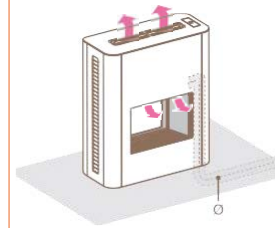

Torino 70p

Полуостровна, двустранна.
Стъклен бял корпус RAL9016.

kW	Ø тръба	газ	код
7	54	Метан	CF07AT MP300
		LPG	CF07AT LP300