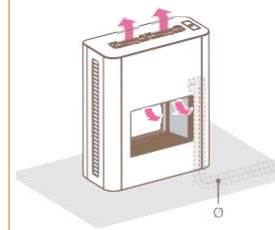

Torino 70i

Свободно-стояща, двустранна.
Стъклен черен корпус RAL9005.

kW	Ø тръба	газ	код
7	54	Метан	CF07AT MI200
		LPG	CF07AT LI200