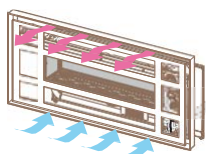

Milano 130Q

С рамка, двустранна

kW	Ø тръба	газ	код
9	54	Метан	IF13AT MQ000
		LPG	IF13AT LQ000