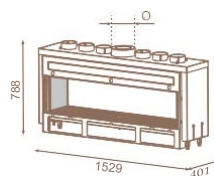

Venezia 130Q

С рамка, едностранна

kW	Ø тръба	газ	код
10	200	Метан LPG	IN13AM MQ000 IN13AM LQ000