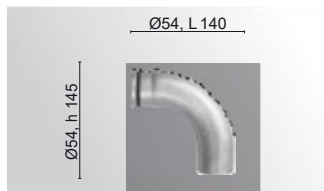

90° Коляно, алуминиево.

код модел
70000370 00 Ø54 faro, fiammella.