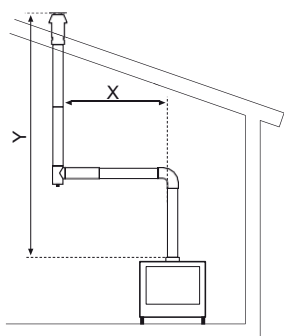

КОАКСИАЛНА тръба Ø130/200mm

Забележка: Преди да пристъпите към инсталиране, обърнете се към квалифициран специалист за да проверите съответствието на дымоотвеждането с техническите правила и норми. Забележка: Препоръчително е да се използват само тръби и аксесоари на производителя за правилното функциониране на устройството, както и активирането на гаранционните условия..