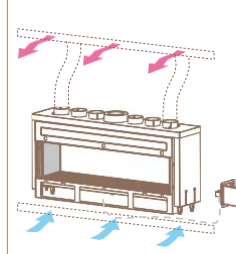

Venezia 130Q

С рамка, едностранна

kW	Ø тръба	газ	код
10	200	Метан LPG	IN13AM MQ000 IN13AM LQ000