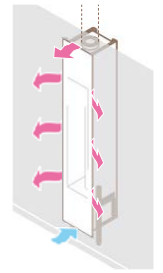

Mirror flame Q

Без рамка, едностранна, наравно със стена

kW	Ø тръба	газ	код
6,2	150	Метан	IN03AM MQ000
		LPG	IN03AM LQ000