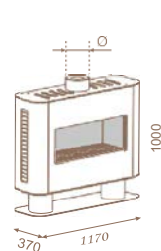

Venezia 90i/p

Свободно-стояща, полуостровна, двустранна.
Корпус COR-TEN (ефект ръжда).

kW	Ø тръба	газ	код
6,3	150	Метан	CN09AT MI400
		LPG	CN09AT LI400