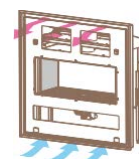

Venezia 90

Без рамка, едностранна

kW	Ø тръба	газ	код
7	150	Метан	IN09AM M0000
		LPG	IN09AM L0000

Venezia 90

Без рамка, двустранна

kW	Ø тръба	газ	код
7	150	Метан	IN09AT M0000
		LPG	IN09AT L0000

Venezia 90Q

С рамка, едностранна

kW	Ø тръба	газ	код
7	150	Метан	IN09AM MQ000
		LPG	IN09AM LQ000

Venezia 90Q

С рамка, двустранна

kW	Ø тръба	газ	код
7	150	Метан	IN09AT MQ000
		LPG	IN09AT LQ000

Забележка: С рамка отпред и без рамка задна страна.

Venezia 90C

С декоративна рамка, едностранна

kW	Ø тръба	газ	код
7	150	Метан	IN09AM MC000
		LPG	IN09AM LC000

Venezia 90C

С декоративна рамка, двустранна

kW	Ø тръба	газ	код
7	150	Метан	IN09AT MC000
		LPG	IN09AT LC000

Забележка: с декоративна рамка отпред и без рамка задна страна.

VENEZIA без рамка стандартно в комплект с:

- стандартно дистанционно, без дисплей
- регулируеми крака
- комплект конзоли (едностранна insert модел)
- вендуза за демонтаж на стъкло
- конвективна камера за въздуховод Ø130
- външен газов вентил с ревизиона вратичка.

VENEZIA с рамка стандартно в комплект с:

- стандартно дистанционно, без дисплей
- регулируеми крака
- комплект конзоли (едностранна insert модел)
- вендуза за демонтаж на стъкло
- конвективна камера
- подвижен преден панел с декоративна рамка за гипсокартон
- алуминиеви профили

VENEZIA с декоративна рамка стандартно в комплект с:

- стандартно дистанционно, без дисплей
- регулируеми крака
- комплект конзоли (едностранна insert модел)
- вендуза за демонтаж на стъкло
- конвективна камера за въздуховод Ø130
- подвижна предна рамка, в цвят сребърен металик
- Забележка: за други цветове (по RAL) или материали (corten и т.н.), моля обърнете се към търговския ни офис.

Забележка: Уредите се поръчват за типа газ с който ще бъдат използвани.