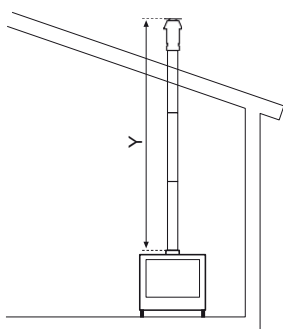

КОАКСИАЛНА тръба Ø130/200mm

Забележка: Преди да пристъпите към инсталиране, обърнете се към квалифициран специалист за да проверите съответствието на дымоотвеждането с техническите правила и норми. Забележка: Препоръчително е да се използват само тръби и аксесоари на производителя за правилното функциониране на устройството, както и активирането на гаранционните условия..