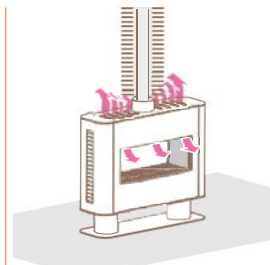

Venezia 90w

Стенна, едностранна.
Стъклен бял корпус RAL9016.

kW	Ø тръба	газ	код
6,3	150	Метан	CN09AM MW300
		LPG	CN09AM LW300