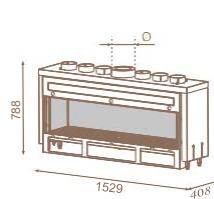

## Venezia 130

Без рамка, едностранна

kW	Ø тръба	газ	код
10	200	Метан LPG	IN13AM M0000 IN13AM L0000