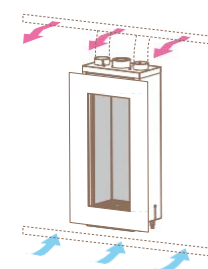

Roma 50C

С ДЕКОРАТИВНА РАМКА, двустранна

kW	Ø тръба	газ	код
8,3	150	Метан	IN05AT MC000
		LPG	IN05AT LC000