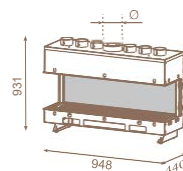

## Venezia 90F

Без рамка, тристранна

kW	Ø тръба	газ	код
7	200	Метан	IN09AF M0000
		LPG	IN09AF L0000