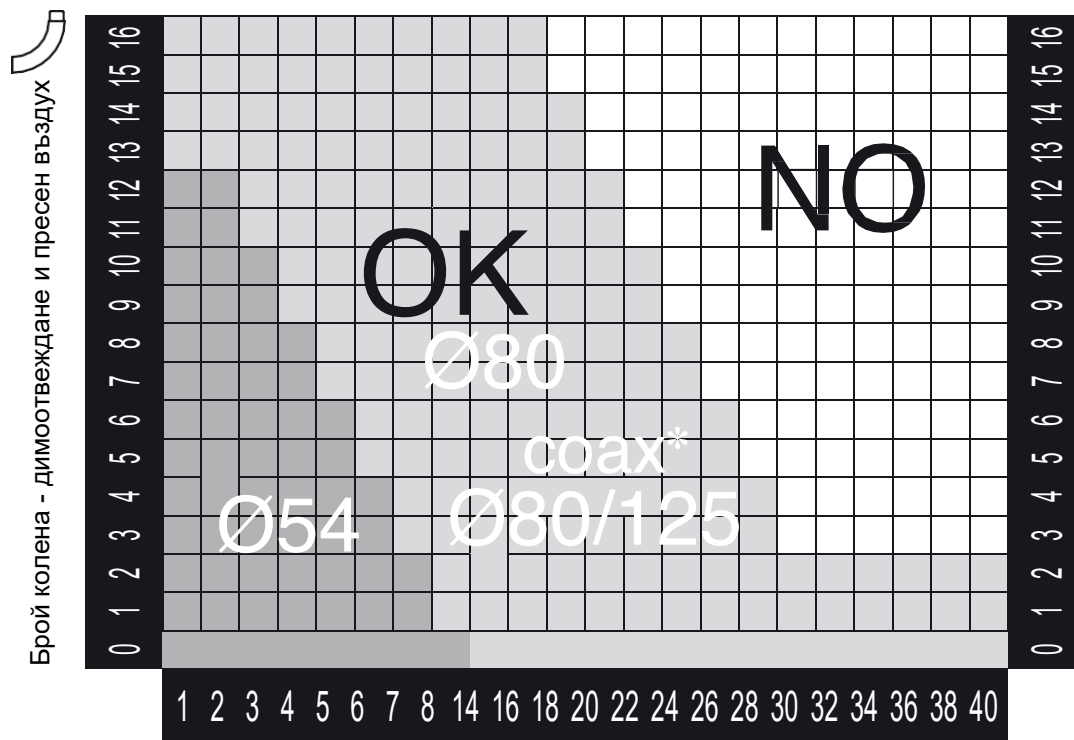

Бърза проверка на димоотвеждане

Torino, Milano:

дължина на димоотвеждане за камини с принудителна тяга

Разделно димоотвеждане/пресетн въздух Ø54 и Ø80mm

ЛИНЕЙНА ДЪЛЖИНА, Въздух + Димни газове
например 20 + 20 m или 39 + 1 m

Забележка: Брой колена означава общия брой на използвани колена.

Забележка: Линејната дължина се определя като сума от всички прави хоризонтални и вертикални елементи.

*Забележка: за коаксиални тръби: максимално позволената линејна дължина е 20 метра.

Забележка: за тръби Ø54: само за модела Milano130, стойностите могат да бъдат прилагани коректно.

Забележка: за тръби Ø80: стойностите могат да бъдат използвани за всички модели.

Забележка: за други типове на инсталиране/свързване с димоотводни системи, моля обърнете се към оторизирания от нас сервис