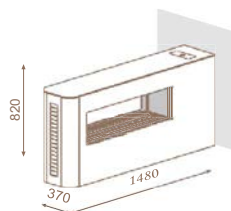

Milano 80w

Стенна, едностранна.
Стъклен бял корпус RAL9016.

kW	Ø тръба	газ	код
5,6	54	Метан	CF08AM MW300
		LPG	CF08AM LW300