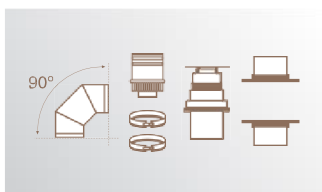

Коаксиален комплект за димоотвеждане:
входен елемент, изходен елемент,
фитинг за камина, вертикален
дефлектор, коляно 90°, скоби.

код	модел
70006320 00	камини, mirror.