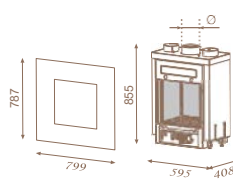

Portofino 50C

С декоративна рамка, двустранна

kW	Ø тръба	газ	код
3,9	150	Метан	IN04AT MC000
		LPG	IN04AT LC000