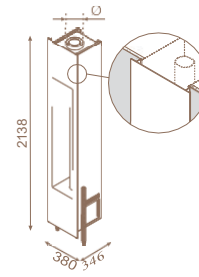

Mirror flame Q

Без рамка, едностранна, наравно със стена

kW	Ø тръба	газ	код
6,2	150	Метан	IN03AM MQ000
		LPG	IN03AM LQ000