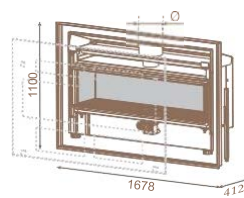

Venezia 130Q

С рамка, двустранна

kW	Ø тръба	газ	код
10	200	Метан LPG	IN13AT MQ000 IN13AT LQ000