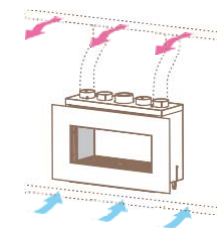

Забележка: с декоративна рамка отпред и без рамка задна страна.

VENEZIA без рамка стандартно в комплект с:

- стандартно дистанционно, без дисплей
- регулируеми крака
- комплект конзоли (едностранна insert модел)
- вендуза за демонтаж на стъкло
- конвективна камера за въздуховод Ø130
- външен газов вентил с ревизиона вратичка.

VENEZIA с рамка стандартно в комплект с:

- стандартно дистанционно, без дисплей
- регулируеми крака
- комплект конзоли (едностранна insert модел)
- вендуза за демонтаж на стъкло
- конвективна камера
- подвижен преден панел с декоративна рамка за гипсокартон
- алуминиеви профили

VENEZIA с декоративна рамка стандартно в комплект с:

- стандартно дистанционно, без дисплей
- регулируеми крака
- комплект конзоли (едностранна insert модел)
- вендуза за демонтаж на стъкло
- конвективна камера за въздуховод Ø130
- подвижна предна рамка, в цвят сребърен металик
- Забележка: за други цветове (по RAL) или материали (corten и т.н.), моля обърнете се към търговския ни офис.

Забележка: Уредите се поръчват за типа газ с който ще бъдат използвани.