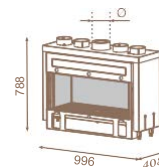

Venezia 90

Без рамка, двустранна

kW	Ø тръба	газ	код
7	150	Метан	IN09AT M0000
		LPG	IN09AT L0000