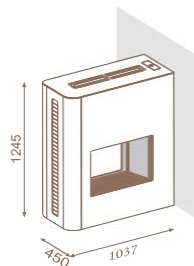

Torino 70w

Стенна, едностранна.
Стъклен бял корпус RAL9016.

kW	Ø тръба	газ	код
7	54	Метан	CF07AM MW300
		LPG	CF07AM LW300