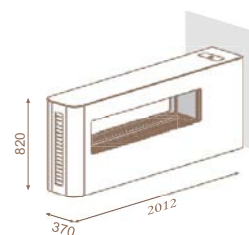

Milano 130w

Стенна, едностранна.
Стъклен бял корпус RAL9016.

kW	Ø тръба	газ	код
9	54	Метан	CF13AM MW300
		LPG	CF13AM LW300