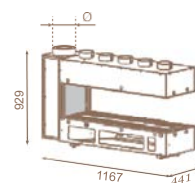

Venezia 130P

Без рамка, тристранна, островна

kW	Ø тръба	газ	код
10	200	Метан	IN13AP M0000
		LPG	IN13AP L0000