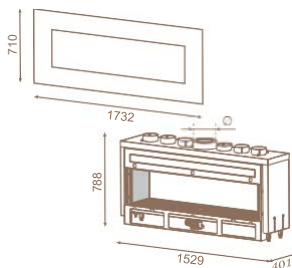

Забележка: с декоративна рамка отпред и без рамка - задна страна.

VENEZIA без рамка стандартно в комплект с:

- Дистанционно управление (без дисплей)
- регулируеми крака
- комплект конзоли (модел едностранна)
- Вендуза за стъкло
- Камера за топъл въздух с отвори Ø130
- външен газов вентил с ревизиона вратичка.

VENEZIA с рамка стандартно в комплект с:

- Дистанционно управление (без дисплей)
- регулируеми крака
- комплект конзоли модел едностранна)
- Вендуза за стъкло
- Камера за топъл въздух
- подвижен преден панел срамка за гипсокартон
- алуминиеви профили

VENEZIA с декоративна рамка стандартно в комплект с:

- Дистанционно управление (без дисплей)
- регулируеми крака
- комплект конзоли (модел едностранна)
- Вендуза за стъкло
- Камера за топъл въздух с отвори Ø130
- подвижна предна рамка, в цвят сребърен металик
- Забележка: за други цветове (по RAL) или материали (corten и т.н.), моля обърнете се към търговския ни офис.

Забележка: Уредите се поръчват за типа газ с който ще бъдат използвани.