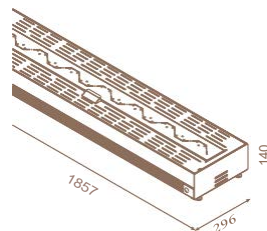

Газова горелка, за вграждане или свободно-стояща

8,3	Метан	BN05A0 M0000
	LPG	BN05A0 L0000

Газова горелка, за вграждане или свободно-стояща

kW	газ	код
10	Метан	BN07A0 M0000
	LPG	BN07A0 L0000

Focus 80

Газова горелка, за вграждане или свободно-стояща

10	Метан	BN09A0 M0000
	LPG	BN09A0 L0000

Focus 130

Газова горелка, за вграждане или свободно-стояща

kW	газ	код
12	Метан	BN13A0 M0000
	LPG	BN13A0 L0000

Focus 180

Газова горелка, за вграждане или свободно-стояща

kW	газ	код
15	Метан	BN18A0 M0000
	LPG	BN18A0 L0000

варианти на инсталиране

FOCUS стандартно в комплект с:

- стандартно дистанционно, без дисплей
- регулируеми крака
- поцинкована стомана и боядисана структура

Забележка: Уредите се поръчват за типа газ с който ще бъдат използвани.