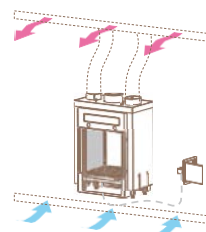

Portofino 50Q

С рамка, едностранна

kW	Ø тръба	газ	код
3,9	150	Метан	IN04AM MQ000
		LPG	IN04AM LQ000