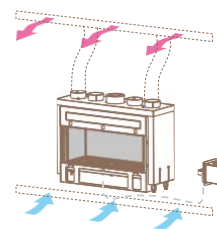

Venezia 90

Без рамка, двустранна

kW	Ø тръба	газ	код
7	150	Метан	IN09AT M0000
		LPG	IN09AT L0000