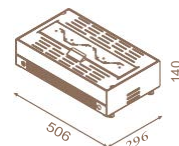

Focus 80

Газова горелка, за вграждане или свободно-стояща

10	Метан	BN09A0 M0000
	LPG	BN09A0 L0000