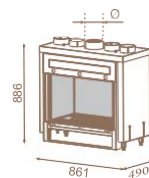

Firenze 70

Без рамка, двустранна

kW	Ø тръба	газ	код
7	150	Метан	IN07AT M0000
		LPG	IN07AT L0000