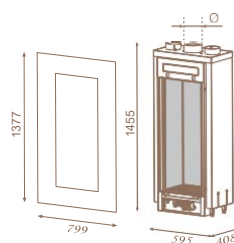

Roma 50C

С ДЕКОРАТИВНА РАМКА, двустранна

kW	Ø тръба	газ	код
8,3	150	Метан	IN05AT MC000
		LPG	IN05AT LC000