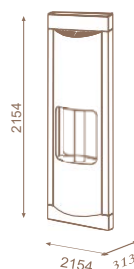

faro

интериорна камина с корпус, затворена камера, двутръбно димоотвеждане

Faro

Свободно-стояща или Полуостровна, двустранна, с черно стъкло RAL9005.

kW	Ø тръба	газ	код
5,9	54	Метан	FR70W2 M0000
		LPG	FR70W2 L0000

Faro

Свободно-стояща или Полуостровна, двустранна, с бяло стъкло RAL9002.

kW	Ø тръба	газ	код
5,9	54	Метан	FR70W2 M0100
		LPG	FR70W2 L0100

Faro

Свободно-стояща, полуостровна, двустранна, със сиво стъкло

kW	Ø тръба	газ	код
5,9	54	Метан	FR70W2 M0200
		LPG	FR70W2 L0200

fiammella

интериорна камина с корпус, затворена камера, двутръбно димоотвеждане

Fiammella

Стенна или ъглова, едностранна

kW	Ø тръба	газ	код
4,5	54	Метан	FM40W2 M0000
		LPG	FM40W2 L0000

Faro - стандартно в комплект с:

- стандартен димоотводен комплект L= 50 cm (Ø 54)
- Комплект за пропан-бутан
- безжичен седмичен термостат
- стъклени панели (черен ral9005, бял ral9002, сив)

Fiammella - стандартно в комплект с:

- стандартен димоотводен комплект L=50 cm (Ø 54)
- Комплект за пропан-бутан
- безжичен седмичен термостат
- алуминиев корпус

Забележка: Уредите се поръчват за типа газ с който ще бъдат използвани.