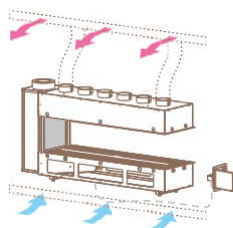

## Venezia 130P

Без рамка, тристранна, островна

kW	Ø тръба	газ	код
10	200	Метан	IN13AP M0000
		LPG	IN13AP L0000

ВЕНЕЗИА 130F Стенна стандартно в комплект с:

- стандартно дистанционно, без дисплей
- регулируеми крака
- вендуза за демонтаж на стъкло
- конвективна камера за въздуховод Ø130
- външен газов вентил с ревизиона вратичка.