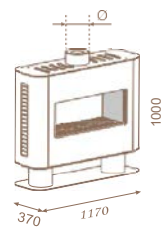

Venezia 90w

Стенна, едностранна.
Стъклен черен корпус RAL9005.

kW	Ø тръба	газ	код
6,3	150	Метан	CN09AM MW200
		LPG	CN09AM LW200