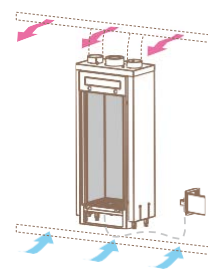

## Roma 50

Без рамка, едностранна

kW	Ø тръба	газ	код
8,3	150	Метан	IN05AM M0000
		LPG	IN05AM L0000