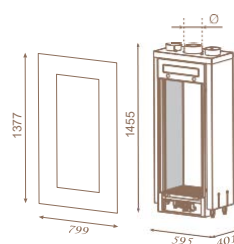

Забележка: с декоративна рамка отпред и без рамка - задна страна.

ROMA - без рамка стандартно в комплект с:

- стандартно дистанционно, без дисплей
- регулируеми крака
- комплект конзоли (едностранна insert модел)
- вендуза за демонтаж на стъкло
- конвективна камера за въздуховод Ø130
- външен газов вентил с ревизиона вратичка.

ROMA - с рамка стандартно в комплект с:

- стандартно дистанционно, без дисплей
- регулируеми крака
- комплект конзоли (едностранна insert модел)
- вендуза за демонтаж на стъкло
- конвективна камера
- подвижен преден панел с декоративна рамка за гипсокартон
- алуминиеви профили

ROMA - с декоративна рамка стандартно в комплект с:

- стандартно дистанционно, без дисплей
- регулируеми крака
- комплект конзоли (едностранна insert модел)
- вендуза за демонтаж на стъкло
- конвективна камера за въздуховод Ø130
- подвижна предна рамка, в цвят сребърен металик
- Забележка: за други цветове (по RAL) или материали (corten и т.н.), моля обърнете се към търговския ни офис.

Забележка: Уредите се поръчват за типа газ с който ще бъдат използвани.