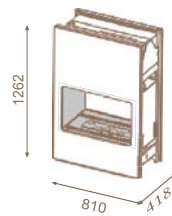

torino u milano

камина с принудителна тяга, затворена камера, двутръбно димоотвеждане

Torino 70

Без рамка, едностранна, черно стъкло RAL9005

kW	Ø тръба	газ	код
7	54	Метан	IF07AM M0200
		LPG	IF07AM L0200

Torino 70

Без рамка, двустранна, черно стъкло RAL9005

kW	Ø тръба	газ	код
7	54	Метан	IF07AT M0200
		LPG	IF07AT L0200

Забележка: glass отпред и без рамка - задна страна.

Milano 80Q

С рамка, едностранна

kW	Ø тръба	газ	код
5,6	54	Метан	IF08AM MQ000
		LPG	IF08AM LQ000

Milano 80Q

С рамка, двустранна

kW	Ø тръба	газ	код
5,6	54	Метан	IF08AT MQ000
		LPG	IF08AT LQ000

Забележка: С рамка отпред и без рамка - задна страна.

Milano 130Q

С рамка, едностранна

kW	Ø тръба	газ	код
9	54	Метан	IF13AM MQ000
		LPG	IF13AM LQ000

Milano 130Q

С рамка, двустранна

kW	Ø тръба	газ	код
9	54	Метан	IF13AT MQ000
		LPG	IF13AT LQ000

Забележка: С рамка отпред и без рамка задна страна.

Milano с рамка стандартно в комплект с:

- безжичен седмичен термостат
- конвективна камера за въздуховод Ø 130mm
- структура за гипскартон
- вградено в корпуса ръчно управление

Забележка: Уредите се поръчват за типа газ с който ще бъдат използвани.