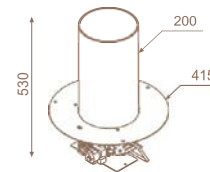

Torcia 90

Газов факел, свободно-стоящ

kW	газ	код
3	Метан	TN09A0 M0000
	LPG	TN09A0 L0000