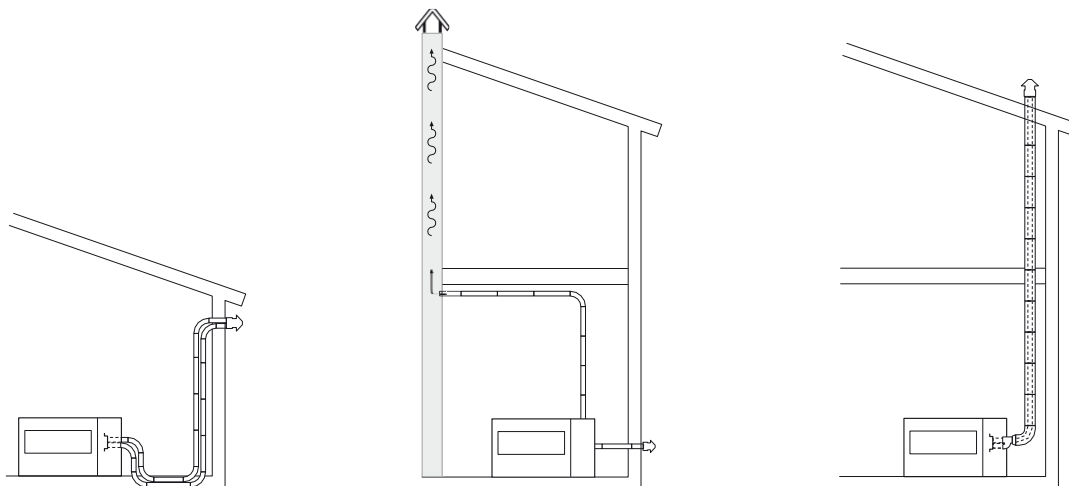

Забележка: Преди да пристъпите към инсталиране, обърнете се към квалифициран специалист за да проверите съответствието на димоотвеждането с техническите правила и норми.

Забележка: Препоръчително е да се използват само тръби и аксесоари на производителя за правилното функциониране на устройството, както и активирането на гаранционните условия.