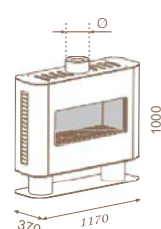

Venezia 90i/p

Свободно-стояща, Полуостровна, двустранна.
Стъклен бял корпус RAL9016.

kW	Ø тръба	газ	код
6,3	150	Метан	CN09AT MI300
		LPG	CN09AT LI300