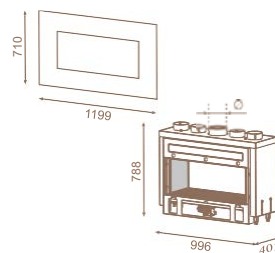

Забележка: с декоративна рамка отпред и без рамка задна страна.

VENEZIA без рамка стандартно в комплект с:

- стандартно дистанционно, без дисплей
- регулируеми крака
- комплект конзоли (едностранна insert модел)
- вендуза за демонтаж на стъкло
- конвективна камера за въздуховод Ø130
- външен газов вентил с ревизиона вратичка.

VENEZIA с рамка стандартно в комплект с:

- стандартно дистанционно, без дисплей
- регулируеми крака
- комплект конзоли (едностранна insert модел)
- вендуза за демонтаж на стъкло
- конвективна камера
- подвижен преден панел с декоративна рамка за гипсокартон
- алуминиеви профили

VENEZIA с декоративна рамка стандартно в комплект с:

- стандартно дистанционно, без дисплей
- регулируеми крака
- комплект конзоли (едностранна insert модел)
- вендуза за демонтаж на стъкло
- конвективна камера за въздуховод Ø130
- подвижна предна рамка, в цвят сребърен металик
- Забележка: за други цветове (по RAL) или материали (corten и т.н.), моля обърнете се към търговския ни офис.

Забележка: Уредите се поръчват за типа газ с който ще бъдат използвани.