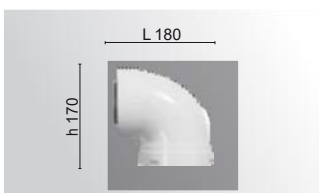

код модел  
70006457 00 Torino 70.  
70006463 00 milano 80.  
70006464 00 milano 130.

К-т газови връзки (3/8").

код модел  
70000996 00 камини.

Неръждаемо коаксиално коляно 45°+ скоба + уплътнение

код модел  
70006453 00 Ø80/125 камини.