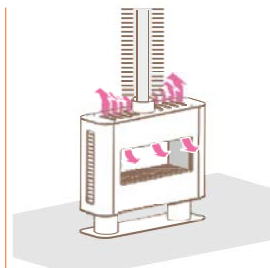

Venezia COR-TEN стандартно в комплект с:

- стандартно дистанционно, без дисплей
- вендуза за демонтаж на стъкло
- горен капак с отвори за топъл въздух
- разглобяем корпус от стомана COR-TEN с ефект ръжда с прозрачен защитен лак

Venezia с бяло стъкло стандартно в комплект с:

- стандартно дистанционно, без дисплей
- вендуза за демонтаж на стъкло
- горен капак с отвори за топъл въздух
- разглобяем корпус от бяло стъкло (RAL9016)

Venezia с черно стъкло стандартно в комплект с:

- стандартно дистанционно, без дисплей
- вендуза за демонтаж на стъкло
- горен капак с отвори за топъл въздух
- разглобяем корпус от черно стъкло (RAL9005)

Забележка: Уредите се поръчват за типа газ с който ще бъдат използвани.