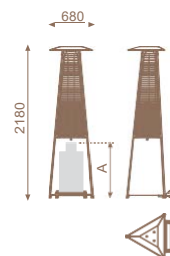

Falò evo · RUST			
Ръчно управление, матирано черно RAL9005, rust doors			
kW	A (mm)	газ	код
12	732	GPL	FL12ME L0400
		Метан	FL12ME M0400
Дистанционен контрол, матирано черно RAL9005, rust doors			
12	702	GPL	FL12AE L0400
		Метан	FL12AE M0400