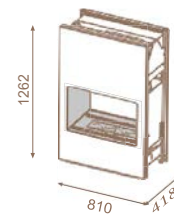

Забележка: стъкло отпред, задна страна - без рамка.

Torino стандартно в комплект, за гипсокартон

- безжичен седмичен термостат
- конвективна камера за въздуховод Ø 130mm
- структура за гипскартон
- Ръчно управление вградено в решетката на входящия въздух

Torino стандартно в комплект, с рамка:

- безжичен седмичен термостат
- конвективна камера за въздуховод Ø 130mm
- структура за гипскартон
- вградено в корпуса ръчно управление

Torino стандартно в комплект, преден стъклен панел:

- Ръчно управление вградено в решетката на входящия въздух
- безжичен седмичен термостат
- конвективна камера за въздуховод Ø 130mm
- сваляща се преден стъклен панел (бял RAL9016 или черен RAL9005)

Забележка: Уредите се поръчват за типа газ с който ще бъдат използвани.