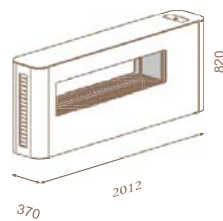

## Milano 130i

Свободно-стояща, двустранна.  
Стъклен бял корпус RAL9016.

kW	Ø тръба	газ	код
9	54	Метан	CF13AT MI300
		LPG	CF13AT LI300