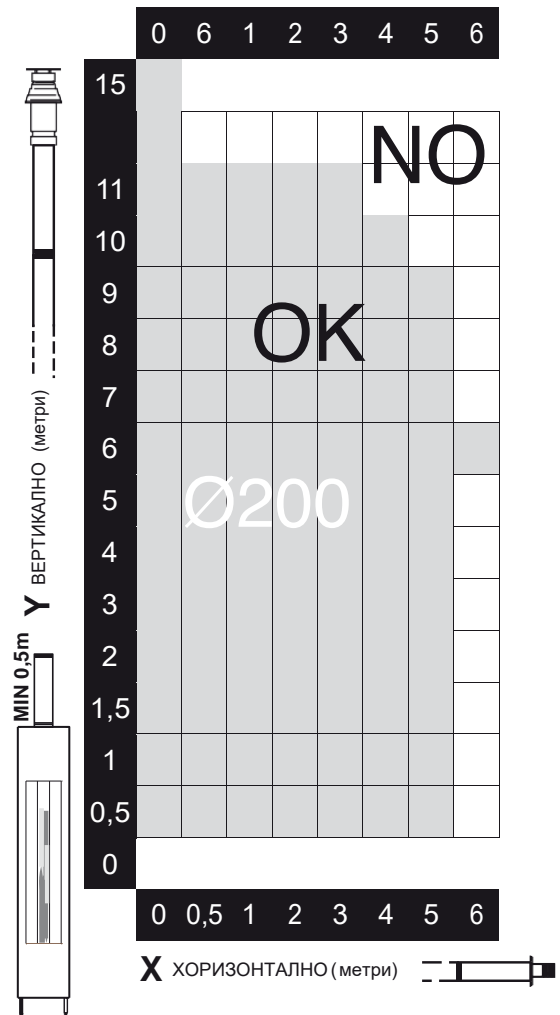

Коаксиална тръба Ø130/200mm

С тръба за дымоотвеждане Ø150 (Y = тройник с инспекция + коляно 90°) h = 243cm.
С тръба за дымоотвеждане Ø200 (Y = тройник с инспекция + коляно 90°) h = 261cm.

Y - с вертикален извод под 50 см, свържете се с производителя за проучване за осъществимост, на база на тръбния път.

Забележка: Преди да пристъпите към инсталиране, обърнете се към квалифициран специалист за да проверите съответствието на дымоотвеждането с техническите правила и норми.
Забележка: Препоръчително е да се използват само тръби и аксесоари на производителя за правилното функциониране на устройството, както и активирането на гаранционните условия.