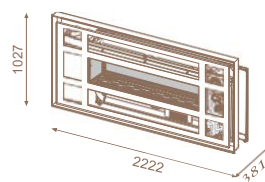

Milano 130Q

С рамка, двустранна

kW	Ø тръба	газ	код
9	54	Метан	IF13AT MQ000
		LPG	IF13AT LQ000