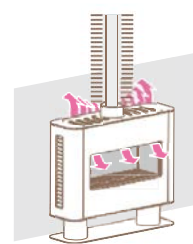

Venezia 90i/p

Свободно-стояща, полуостровна, двустранна.
Корпус COR-TEN (ефект ръжда).

kW	Ø тръба	газ	код
6,3	150	Метан	CN09AT MI400
		LPG	CN09AT LI400