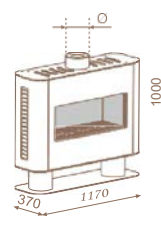

Venezia 90i/p

Свободно-стояща, полуостровна, двустранна.
Стъклен черен корпус RAL9005.

kW	Ø тръба	газ	код
6,3	150	Метан	CN09AT MI200
		LPG	CN09AT LI200