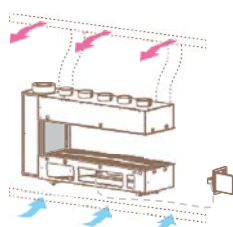

Venezia 130P

Без рамка, тристранна, островна

kW	Ø тръба	газ	код
10	200	Метан	IN13AP M0000
		LPG	IN13AP L0000