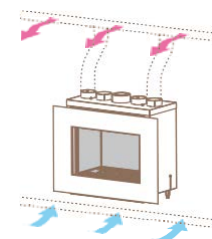

Firenze 70C

С декоративна рамка, двустранна

kW	Ø тръба	газ	код
7	150	Метан	IN07AT MC000
		LPG	IN07AT LC000