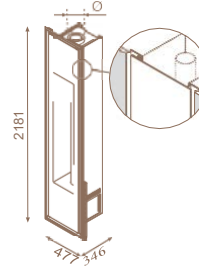

mirror flame

камина с естествена тяга, затворена камера, коаксиална димоотводна система

Mirror flame

Без рамка, едностранна, издадена от стената

kW	Ø тръба	газ	код
6,2	150	Метан	IN03AM M0000
		LPG	IN03AM L0000

Mirror flame Q

Без рамка, едностранна, наравно със стена

kW	Ø тръба	газ	код
6,2	150	Метан	IN03AM MQ000
		LPG	IN03AM LQ000

torcia

Газов факел, за външен монтаж

Torcia 90

Газов факел, за вграждане

kW	газ	код
3	Метан	TN09A0 M1000
	LPG	TN09A0 L1000

Torcia 90

Газов факел, свободно-стоящ

kW	газ	код
3	Метан	TN09A0 M0000
	LPG	TN09A0 L0000

MIRROR FLAME - издадена от стената, в комплект с:

- Дистанционно управление (без дисплей)
- регулируеми крака

MIRROR FLAME Q - наравно със стената, в комплект с:

- Дистанционно управление (без дисплей)
- регулируеми крака
- Профил за монтаж наравно със стена

TORCIA, стандартно в комплект с:

- Дистанционно управление (без дисплей)
- Дистанционен контрол, 3 степени на мощността
- цилиндър от прозрачно стъкло
- защитен капак на горелката (свободно-стоящ модел)

Забележка: Уредите се поръчват за типа газ с който ще бъдат използвани.