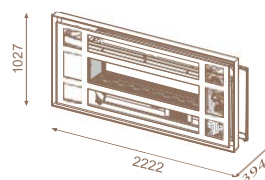

## Milano 130Q

С рамка, двустранна

kW	Ø тръба	газ	код
9	54	Метан	IF13AT MQ000
		LPG	IF13AT LQ000

Забележка: С рамка отпред и без рамка задна страна.

**Milano с рамка стандартно в комплект с:**

- безжичен седмичен термостат
- конвективна камера за въздуховод Ø 130mm
- структура за гипскартон
- вградено в корпуса ръчно управление