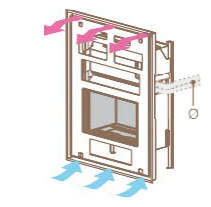

Torino 70Q

С рамка, двустранна

kW	Ø тръба	газ	код
7	54	Метан	IF07AT MQ000
		LPG	IF07AT LQ000