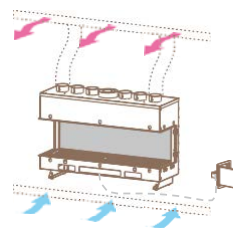

Venezia 130F

Без рамка, тристранна

kW	Ø тръба	газ	код
10	200	Метан	IN13AF M0000
		LPG	IN13AF L0000