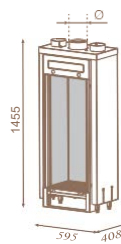

## Roma 50

Без рамка, едностранна

kW	Ø тръба	газ	код
8,3	150	Метан	IN05AM M0000
		LPG	IN05AM L0000