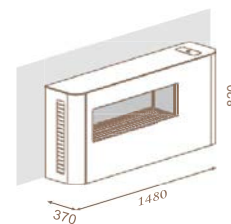

Milano 80w

Стенна, едностранна.
Стъклен черен корпус RAL9005.

kW	Ø тръба	газ	код
5,6	54	Метан	CF08AM MW200
		LPG	CF08AM LW200