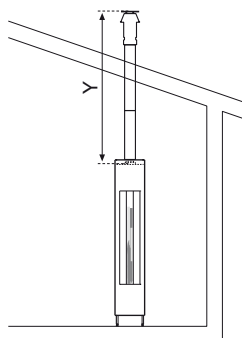

Коаксиална тръба Ø130/200mm

С тръба за дымоотвеждане Ø150 (Y = тройник с инспекция + коляно 90°) h = 243cm.
С тръба за дымоотвеждане Ø200 (Y = тройник с инспекция + коляно 90°) h = 261cm.

Y - с вертикален извод под 50 см, свържете се с производителя за проучване за осъществимост, на база на тръбния път.

Забележка: Преди да пристъпите към инсталиране, обърнете се към квалифициран специалист за да проверите съответствието на дымоотвеждането с техническите правила и норми.
Забележка: Препоръчително е да се използват само тръби и аксесоари на производителя за правилното функциониране на устройството, както и активирането на гаранционните условия.