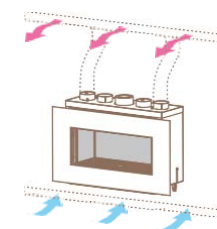

Venezia 90C

С декоративна рамка, двустранна

kW	Ø тръба	газ	код
7	150	Метан	IN09AT MC000
		LPG	IN09AT LC000