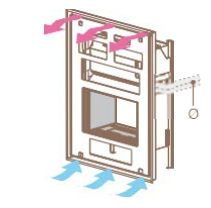

Torino 70

Без рамка, едностранна за гипсокартон

kW	Ø тръба	газ	код
7	54	Метан	IF07AM M0000
		LPG	IF07AM L0000

Torino 70

Без рамка, двустранна за гипсокартон

kW	Ø тръба	газ	код
7	54	Метан	IF07AT M0000
		LPG	IF07AT L0000

Забележка: за гипсокартон отпред и без рамка - задна страна.

Torino 70Q

С рамка, едностранна

kW	Ø тръба	газ	код
7	54	Метан	IF07AM MQ000
		LPG	IF07AM LQ000

Torino 70Q

С рамка, двустранна

kW	Ø тръба	газ	код
7	54	Метан	IF07AT MQ000
		LPG	IF07AT LQ000

Забележка: С рамка отпред и без рамка - задна страна.

Torino 70

Без рамка, едностранна,
С бяло стъкло RAL9016

kW	Ø тръба	газ	код
7	54	Метан	IF07AM M0300
		LPG	IF07AM L0300

Torino 70

Без рамка, двустранна,
С бяло стъкло RAL9016

kW	Ø тръба	газ	код
7	54	Метан	IF07AT M0300
		LPG	IF07AT L0300

Забележка: стъкло отпред, задна страна - без рамка.

Torino стандартно в комплект, за гипсокартон

- безжичен седмичен термостат
- конвективна камера за въздуховод Ø 130mm
- структура за гипскартон
- Ръчно управление вградено в решетката на входящия въздух

Torino стандартно в комплект, с рамка:

- безжичен седмичен термостат
- конвективна камера за въздуховод Ø 130mm
- структура за гипскартон
- вградено в корпуса ръчно управление

Torino стандартно в комплект, преден стъклен панел:

- Ръчно управление вградено в решетката на входящия въздух
- безжичен седмичен термостат
- конвективна камера за въздуховод Ø 130mm
- сваляща се преден стъклен панел (бял RAL9016 или черен RAL9005)

Забележка: Уредите се поръчват за типа газ с който ще бъдат използвани.