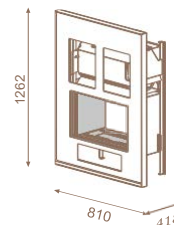

Torino 70

Без рамка, едностранна за гипсокартон

kW	Ø тръба	газ	код
7	54	Метан	IF07AM M0000
		LPG	IF07AM L0000

Torino 70

Без рамка, двустранна за гипсокартон

kW	Ø тръба	газ	код
7	54	Метан	IF07AT M0000
		LPG	IF07AT L0000

Забележка: за гипсокартон отпред и без рамка - задна страна.

Torino 70Q

С рамка, едностранна

kW	Ø тръба	газ	код
7	54	Метан	IF07AM MQ000
		LPG	IF07AM LQ000

Torino 70Q

С рамка, двустранна

kW	Ø тръба	газ	код
7	54	Метан	IF07AT MQ000
		LPG	IF07AT LQ000

Забележка: С рамка отпред и без рамка - задна страна.

Torino 70

Без рамка, едностранна,
С бяло стъкло RAL9016

kW	Ø тръба	газ	код
7	54	Метан	IF07AM M0300
		LPG	IF07AM L0300

Torino 70

Без рамка, двустранна,
С бяло стъкло RAL9016

kW	Ø тръба	газ	код
7	54	Метан	IF07AT M0300
		LPG	IF07AT L0300

Забележка: стъкло отпред, задна страна - без рамка.

Torino стандартно в комплект, за гипсокартон

- безжичен седмичен термостат
- конвективна камера за въздуховод Ø 130mm
- структура за гипскартон
- Ръчно управление вградено в решетката на входящия въздух

Torino стандартно в комплект, с рамка:

- безжичен седмичен термостат
- конвективна камера за въздуховод Ø 130mm
- структура за гипскартон
- вградено в корпуса ръчно управление

Torino стандартно в комплект, преден стъклен панел:

- Ръчно управление вградено в решетката на входящия въздух
- безжичен седмичен термостат
- конвективна камера за въздуховод Ø 130mm
- сваляща се преден стъклен панел (бял RAL9016 или черен RAL9005)

Забележка: Уредите се поръчват за типа газ с който ще бъдат използвани.