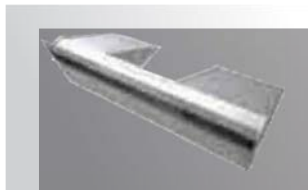

Вътрешна кутия за топъл въздух за предна стенна решетка, с муфи за тръба Ø 130mm.

код	модел
70006186 00	roma, portofino.
70006187 00	firenze, venezia 90
70006188 00	venezia 130