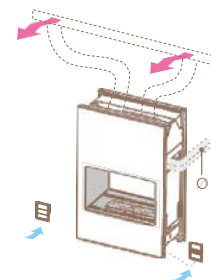

Забележка: стъкло отпред, задна страна - без рамка.

Torino стандартно в комплект, за гипсокартон

- безжичен седмичен термостат
- конвективна камера за въздуховод Ø 130mm
- структура за гипскартон
- Ръчно управление вградено в решетката на входящия въздух

Torino стандартно в комплект, с рамка:

- безжичен седмичен термостат
- конвективна камера за въздуховод Ø 130mm
- структура за гипскартон
- вградено в корпуса ръчно управление

Torino стандартно в комплект, преден стъклен панел:

- Ръчно управление вградено в решетката на входящия въздух
- безжичен седмичен термостат
- конвективна камера за въздуховод Ø 130mm
- сваляща се преден стъклен панел (бял RAL9016 или черен RAL9005)

Забележка: Уредите се поръчват за типа газ с който ще бъдат използвани.