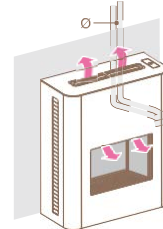

Torino с бяло стъкло, стандартно в комплект с:

- вградено в корпуса ръчно управление
- безжичен седмичен термостат
- горен капак с отвори за топъл въздух

Torino с черно стъкло, стандартно в комплект с:

- вградено в корпуса ръчно управление
- безжичен седмичен термостат
- горен капак с отвори за топъл въздух
- Разглобяем корпус от черно стъкло(RAL9005)

Забележка: Уредите се поръчват за типа газ с който ще бъдат използвани.