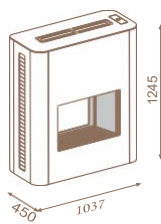

Torino 70i

Свободно-стояща, двустранна.
Стъклен черен корпус RAL9005.

kW	Ø тръба	газ	код
7	54	Метан	CF07AT MI200
		LPG	CF07AT LI200