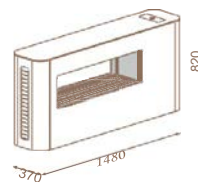

Milano 80p

Полуостровна, двустранна.
Стъклен бял корпус RAL9016.

kW	Ø тръба	газ	код
5,6	54	Метан	CF08AT MP300
		LPG	CF08AT LP300