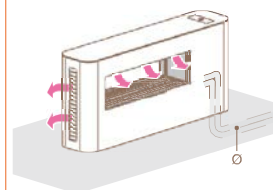

Milano 80i

Свободно-стояща, двустранна.
Стъклен черен корпус RAL9005.

kW	Ø тръба	газ	код
5,6	54	Метан	CF08AT MI200
		LPG	CF08AT LI200