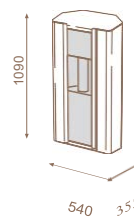

Faro - стандартно в комплект с:

- стандартен димоотводен комплект L= 50 cm (Ø 54)
- Комплект за пропан-бутан
- безжичен седмичен термостат
- стъклени панели (черен ral9005, бял ral9002, сив)

Fiammella - стандартно в комплект с:

- стандартен димоотводен комплект L=50 cm (Ø 54)
- Комплект за пропан-бутан
- безжичен седмичен термостат
- алуминиев корпус

Забележка: Уредите се поръчват за типа газ с който ще бъдат използвани.