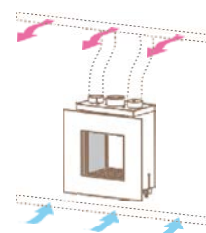

Забележка: с декоративна рамка отпред и без рамка - задна страна.

PORTOFINO - без рамка стандартно в комплект с:

- Дистанционен контрол (без дисплей)
- регулируеми крака
- комплект конзоли (модел едностранна)
- Вендуза за стъкло
- Камера за топъл въздух с отвори Ø130
- външен газов вентил с ревизиона вратичка.

PORTOFINO - с рамка стандартно в комплект с:

- Дистанционен контрол (без дисплей)
- регулируеми крака
- комплект конзоли (модел едностранна)
- Вендуза за стъкло
- Камера за топъл въздух
- подвижен преден панел с рамка за гипсокартон
- алуминиеви профили

PORTOFINO - с декоративна рамка стандартно в комплект с:

- Дистанционен контрол (без дисплей)
- регулируеми крака
- комплект конзоли (модел едностранна)
- Вендуза за стъкло
- Камера за топъл въздух с отвори Ø130
- подвижна предна рамка, в цвят сребърен металик
- Забележка: за други цветове (по RAL) или материали (corten и т.н.), моля обърнете се към търговския ни офис.

Забележка: Уредите се поръчват за типа газ с който ще бъдат използвани.