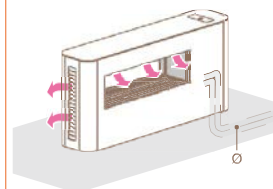

Milano 80p

Полуостровна, двустранна.
Стъклен бял корпус RAL9016.

kW	Ø тръба	газ	код
5,6	54	Метан	CF08AT MP300
		LPG	CF08AT LP300