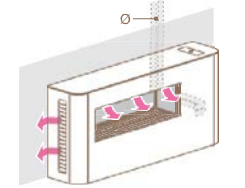

Milano 80w

Стенна, едностранна.
Стъклен черен корпус RAL9005.

kW	Ø тръба	газ	код
5,6	54	Метан	CF08AM MW200
		LPG	CF08AM LW200