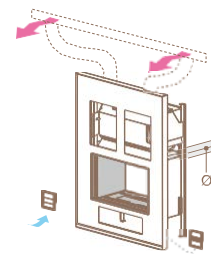

Torino 70

Без рамка, едностранна за гипсокартон

kW	Ø тръба	газ	код
7	54	Метан	IF07AM M0000
		LPG	IF07AM L0000

Torino 70

Без рамка, двустранна за гипсокартон

kW	Ø тръба	газ	код
7	54	Метан	IF07AT M0000
		LPG	IF07AT L0000

Забележка: за гипсокартон отпред и без рамка - задна страна.

Torino 70Q

С рамка, едностранна

kW	Ø тръба	газ	код
7	54	Метан	IF07AM MQ000
		LPG	IF07AM LQ000

Torino 70Q

С рамка, двустранна

kW	Ø тръба	газ	код
7	54	Метан	IF07AT MQ000
		LPG	IF07AT LQ000

Забележка: С рамка отпред и без рамка - задна страна.

Torino 70

Без рамка, едностранна,
С бяло стъкло RAL9016

kW	Ø тръба	газ	код
7	54	Метан	IF07AM M0300
		LPG	IF07AM L0300

Torino 70

Без рамка, двустранна,
С бяло стъкло RAL9016

kW	Ø тръба	газ	код
7	54	Метан	IF07AT M0300
		LPG	IF07AT L0300

Забележка: стъкло отпред, задна страна - без рамка.

Torino стандартно в комплект, за гипсокартон

- безжичен седмичен термостат
- конвективна камера за въздуховод Ø 130mm
- структура за гипскартон
- Ръчно управление вградено в решетката на входящия въздух

Torino стандартно в комплект, с рамка:

- безжичен седмичен термостат
- конвективна камера за въздуховод Ø 130mm
- структура за гипскартон
- вградено в корпуса ръчно управление

Torino стандартно в комплект, преден стъклен панел:

- Ръчно управление вградено в решетката на входящия въздух
- безжичен седмичен термостат
- конвективна камера за въздуховод Ø 130mm
- сваляща се преден стъклен панел (бял RAL9016 или черен RAL9005)

Забележка: Уредите се поръчват за типа газ с който ще бъдат използвани.