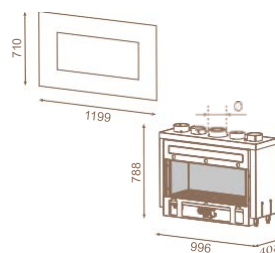

Venezia 90C

С декоративна рамка, двустранна

kW	Ø тръба	газ	код
7	150	Метан	IN09AT MC000
		LPG	IN09AT LC000