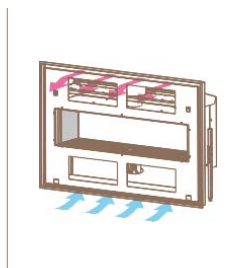

Venezia 130

Без рамка, едностранна

kW	Ø тръба	газ	код
10	200	Метан LPG	IN13AM M0000 IN13AM L0000

Venezia 130

Без рамка, двустранна

kW	Ø тръба	газ	код
10	200	Метан LPG	IN13AT M0000 IN13AT L0000

Venezia 130Q

С рамка, едностранна

kW	Ø тръба	газ	код
10	200	Метан LPG	IN13AM MQ000 IN13AM LQ000

Venezia 130Q

С рамка, двустранна

kW	Ø тръба	газ	код
10	200	Метан LPG	IN13AT MQ000 IN13AT LQ000

Забележка: С рамка отпред и без рамка - задна страна.

Venezia 130C

С ДЕКОРАТИВНА РАМКА, едностранна

kW	Ø тръба	газ	код
10	200	Метан LPG	IN13AM MC000 IN13AM LC000

Venezia 130C

С ДЕКОРАТИВНА РАМКА, двустранна

kW	Ø тръба	газ	код
10	200	Метан LPG	IN13AT MC000 IN13AT LC000

Забележка: с декоративна рамка отпред и без рамка - задна страна.

VENEZIA без рамка стандартно в комплект с:

- Дистанционно управление (без дисплей)
- регулируеми крака
- комплект конзоли (модел едностранна)
- Вендуза за стъкло
- Камера за топъл въздух с отвори Ø130
- външен газов вентил с ревизиона вратичка.

VENEZIA с рамка стандартно в комплект с:

- Дистанционно управление (без дисплей)
- регулируеми крака
- комплект конзоли модел едностранна)
- Вендуза за стъкло
- Камера за топъл въздух
- подвижен преден панел срамка за гипсокартон
- алуминиеви профили

VENEZIA с декоративна рамка стандартно в комплект с:

- Дистанционно управление (без дисплей)
- регулируеми крака
- комплект конзоли (модел едностранна)
- Вендуза за стъкло
- Камера за топъл въздух с отвори Ø130
- подвижна предна рамка, в цвят сребърен металик
- Забележка: за други цветове (по RAL) или материали (corten и т.н.), моля обърнете се към търговския ни офис.

Забележка: Уредите се поръчват за типа газ с който ще бъдат използвани.