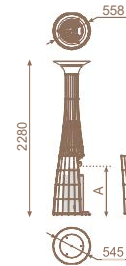

Dolce Vita E.P. производство на електричество

Дистанционно управление,
полирана неръждаема стомана, LED светлини

kW	A (mm)	газ	код
12	721	LPG	LF12A2 LG000
		Метан	LF12A2 MG000