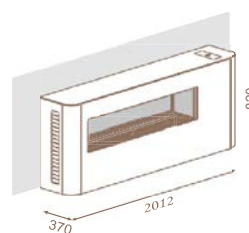

Milano 130w

Стенна, едностранна.
Стъклен черен корпус RAL9005.

kW	Ø тръба	газ	код
9	54	Метан	CF13AM MW200
		LPG	CF13AM LW200