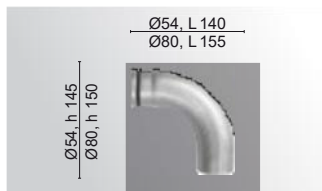

90° Коляно, алуминиево.

код	модел
70000370 00	Ø54 камини.
70006400 00	Ø80 камини.