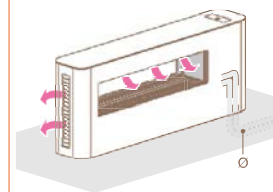

Milano 130i

Свободно-стояща, двустранна.
Стъклен черен корпус RAL9005.

kW	Ø тръба	газ	код
9	54	Метан	CF13AT MI200
		LPG	CF13AT LI200