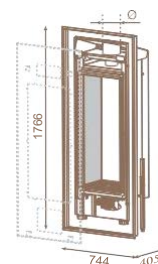

Roma 50

Без рамка, едностранна

kW	Ø тръба	газ	код
8,3	150	Метан	IN05AM M0000
		LPG	IN05AM L0000

Roma 50

Без рамка, двустранна

kW	Ø тръба	газ	код
8,3	150	Метан	IN05AT M0000
		LPG	IN05AT L0000

Roma 50Q

С рамка, едностранна

kW	Ø тръба	газ	код
8,3	150	Метан	IN05AM MQ000
		LPG	IN05AM LQ000

Roma 50Q

С рамка, двустранна

kW	Ø тръба	газ	код
8,3	150	Метан	IN05AT MQ000
		LPG	IN05AT LQ000

Забележка: С рамка отпред и без рамка - задна страна.

Roma 50C

С ДЕКОРАТИВНА РАМКА, едностранна

kW	Ø тръба	газ	код
8,3	150	Метан	IN05AM MC000
		LPG	IN05AM LC000

Roma 50C

С ДЕКОРАТИВНА РАМКА, двустранна

kW	Ø тръба	газ	код
8,3	150	Метан	IN05AT MC000
		LPG	IN05AT LC000

Забележка: с декоративна рамка отпред и без рамка - задна страна.

ROMA - без рамка стандартно в комплект с:

- стандартно дистанционно, без дисплей
- регулируеми крака
- комплект конзоли (едностранна insert модел)
- вендуза за демонтаж на стъкло
- конвективна камера за въздуховод Ø130
- външен газов вентил с ревизиона вратичка.

ROMA - с рамка стандартно в комплект с:

- стандартно дистанционно, без дисплей
- регулируеми крака
- комплект конзоли (едностранна insert модел)
- вендуза за демонтаж на стъкло
- конвективна камера
- подвижен преден панел с декоративна рамка за гипсокартон
- алуминиеви профили

ROMA - с декоративна рамка стандартно в комплект с:

- стандартно дистанционно, без дисплей
- регулируеми крака
- комплект конзоли (едностранна insert модел)
- вендуза за демонтаж на стъкло
- конвективна камера за въздуховод Ø130
- подвижна предна рамка, в цвят сребърен металик
- Забележка: за други цветове (по RAL) или материали (corten и т.н.), моля обърнете се към търговския ни офис.

Забележка: Уредите се поръчват за типа газ с който ще бъдат използвани.