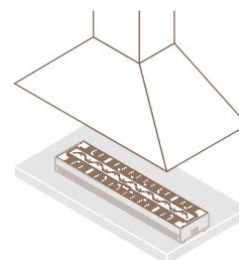

Газова горелка, за вграждане или свободно-стояща

8,3	Метан	BN05A0 M0000
	LPG	BN05A0 L0000

Газова горелка, за вграждане или свободно-стояща

kW	газ	код
10	Метан	BN07A0 M0000
	LPG	BN07A0 L0000

Focus 80

Газова горелка, за вграждане или свободно-стояща

10	Метан	BN09A0 M0000
	LPG	BN09A0 L0000

Focus 130

Газова горелка, за вграждане или свободно-стояща

kW	газ	код
12	Метан	BN13A0 M0000
	LPG	BN13A0 L0000

Focus 180

Газова горелка, за вграждане или свободно-стояща

kW	газ	код
15	Метан	BN18A0 M0000
	LPG	BN18A0 L0000

варианти на инсталиране

FOCUS стандартно в комплект с:

- стандартно дистанционно, без дисплей
- регулируеми крака
- поцинкована стомана и боядисана структура

Забележка: Уредите се поръчват за типа газ с който ще бъдат използвани.