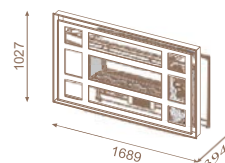

torino u milano

камина с принудителна тяга, затворена камера, двутръбно димоотвеждане

Torino 70

Без рамка, едностранна, черно стъкло RAL9005

kW	Ø тръба	газ	код
7	54	Метан	IF07AM M0200
		LPG	IF07AM L0200

Torino 70

Без рамка, двустранна, черно стъкло RAL9005

kW	Ø тръба	газ	код
7	54	Метан	IF07AT M0200
		LPG	IF07AT L0200

Забележка: glass отпред и без рамка - задна страна.

Milano 80Q

С рамка, едностранна

kW	Ø тръба	газ	код
5,6	54	Метан	IF08AM MQ000
		LPG	IF08AM LQ000

Milano 80Q

С рамка, двустранна

kW	Ø тръба	газ	код
5,6	54	Метан	IF08AT MQ000
		LPG	IF08AT LQ000

Забележка: С рамка отпред и без рамка - задна страна.

Milano 130Q

С рамка, едностранна

kW	Ø тръба	газ	код
9	54	Метан	IF13AM MQ000
		LPG	IF13AM LQ000

Milano 130Q

С рамка, двустранна

kW	Ø тръба	газ	код
9	54	Метан	IF13AT MQ000
		LPG	IF13AT LQ000

Забележка: С рамка отпред и без рамка задна страна.

Milano с рамка стандартно в комплект с:

- безжичен седмичен термостат
- конвективна камера за въздуховод Ø 130mm
- структура за гипскартон
- вградено в корпуса ръчно управление

Забележка: Уредите се поръчват за типа газ с който ще бъдат използвани.