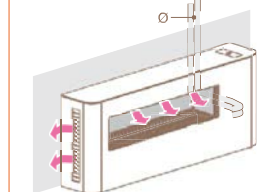

Milano с бяло стъкло, стандартно в комплект с:

- вградено в корпуса ръчно управление
- Разглобяем корпус от бяло стъкло (RAL9016)
- безжичен седмичен термостат
- странични решетки за топъл въздух

Milano с черно стъкло, стандартно в комплект

- вградено в корпуса ръчно управление
- Разглобяем корпус от черно стъкло (RAL9005)
- безжичен седмичен термостат
- странични решетки за топъл въздух

Забележка: Уредите се поръчват за типа газ с който ще бъдат използвани.