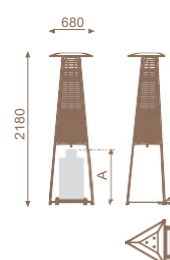

Falò evo			
Ръчно управление, сив цвят			
kW	A (mm)	газ	код
12	732	GPL	FL12ME L0100
		Метан	FL12ME M0100
Дистанционен контрол, silver			
12	702	GPL	FL12AE L0100
		Метан	FL12AE M0100

Falò evo · BLACK			
Ръчно управление, матирано черно RAL9005			
kW	A (mm)	газ	код
12	732	GPL	FL12ME L0300
		Метан	FL12ME M0300
Дистанционен контрол, матирано черно RAL9005			
12	702	GPL	FL12AE L0300
		Метан	FL12AE M0300

Falò evo · RUST			
Ръчно управление, матирано черно RAL9005, rust doors			
kW	A (mm)	газ	код
12	732	GPL	FL12ME L0400
		Метан	FL12ME M0400
Дистанционен контрол, матирано черно RAL9005, rust doors			
12	702	GPL	FL12AE L0400
		Метан	FL12AE M0400

Falò evo · COLOR			
Ръчно управление, RAL colors			
kW	A (mm)	газ	код
12	732	GPL	FL12ME L0200
		Метан	FL12ME M0200
Дистанционен контрол, RAL colors			
12	702	GPL	FL12AE L0200
		Метан	FL12AE M0200

Забележка: FALO EVO COLOR - минимално количество за поръчка - 2 бр.

Falò			
Ръчно управление, silver			
kW	A (mm)	газ	код
12	732	GPL	FL12M0 L0100
		Метан	FL12M0 M0100
Дистанционен контрол, silver			
12	702	GPL	FL12A0 L0100
		Метан	FL12A0 M0100

Falò ръчно управление - стандартно в комплект с:

- блокиращо устройство при накланяне
- крака с гумени тампони
- Ръчно управление, с променлива мощност

Falò с дистанционен контрол стандартно в комплект с:

- блокиращо устройство при накланяне
- крака с гумени тампони
- тристепенно регулиране на мощността

Забележка: Уредите се поръчват за типа газ с който ще бъдат използвани.