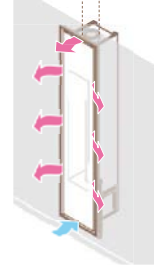

mirror flame

камина с естествена тяга, затворена камера, коаксиална димоотводна система

Mirror flame

Без рамка, едностранна, издадена от стената

kW	Ø тръба	газ	код
6,2	150	Метан	IN03AM M0000
		LPG	IN03AM L0000

Mirror flame Q

Без рамка, едностранна, наравно със стена

kW	Ø тръба	газ	код
6,2	150	Метан	IN03AM MQ000
		LPG	IN03AM LQ000

torcia

Газов факел, за външен монтаж

Torcia 90

Газов факел, за вграждане

kW	газ	код
3	Метан	TN09A0 M1000
	LPG	TN09A0 L1000

Torcia 90

Газов факел, свободно-стоящ

kW	газ	код
3	Метан	TN09A0 M0000
	LPG	TN09A0 L0000

MIRROR FLAME - издадена от стената, в комплект с:

- Дистанционно управление (без дисплей)
- регулируеми крака

MIRROR FLAME Q - наравно със стената, в комплект с:

- Дистанционно управление (без дисплей)
- регулируеми крака
- Профил за монтаж наравно със стена

TORCIA, стандартно в комплект с:

- Дистанционно управление (без дисплей)
- Дистанционен контрол, 3 степени на мощността
- цилиндър от прозрачно стъкло
- защитен капак на горелката (свободно-стоящ модел)

Забележка: Уредите се поръчват за типа газ с който ще бъдат използвани.