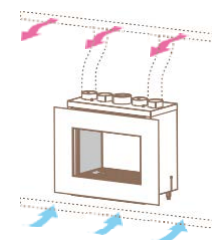

Забележка: с декоративна рамка отпред и без рамка задна страна.

FIRENZE без рамка стандартно в комплект с:

- Дистанционно управление (без дисплей)
- регулируеми крака
- комплект конзоли (модел едностранна)
- Вендуза за стъкло
- Камера за топъл въздух с отвори Ø130
- външен газов вентил с ревизиона вратичка.

FIRENZE с рамка стандартно в комплект с:

- Дистанционно управление (без дисплей)
- регулируеми крака
- комплект конзоли модел едностранна)
- Вендуза за стъкло
- Камера за топъл въздух
- подвижен преден панел с рамка за гипсокартон
- алуминиеви профили

FIRENZE с декоративна рамка стандартно в комплект с:

- Дистанционно управление (без дисплей)
- регулируеми крака
- комплект конзоли (модел едностранна)
- Вендуза за стъкло
- Камера за топъл въздух с отвори Ø130
- подвижна предна рамка, в цвят сребърен металик
- Забележка: за други цветове (по RAL) или материали (corten и т.н.), моля обърнете се към търговския ни офис

Забележка: Уредите се поръчват за типа газ с който ще бъдат използвани.