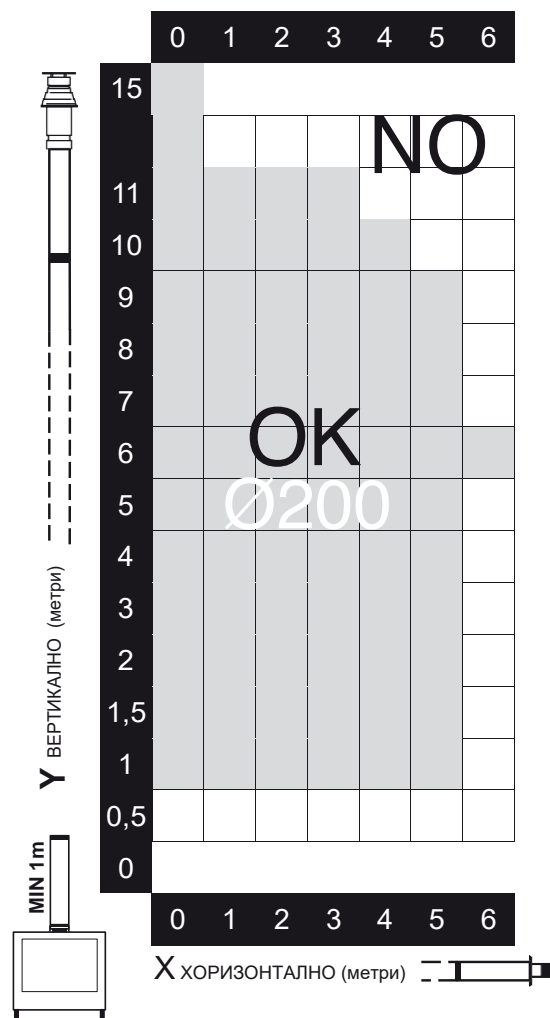

КОАКСИАЛНА тръба Ø130/200mm

Забележка: Преди да пристъпите към инсталиране, обърнете се към квалифициран специалист за да проверите съответствието на дымоотвеждането с техническите правила и норми. Забележка: Препоръчително е да се използват само тръби и аксесоари на производителя за правилното функциониране на устройството, както и активирането на гаранционните условия..