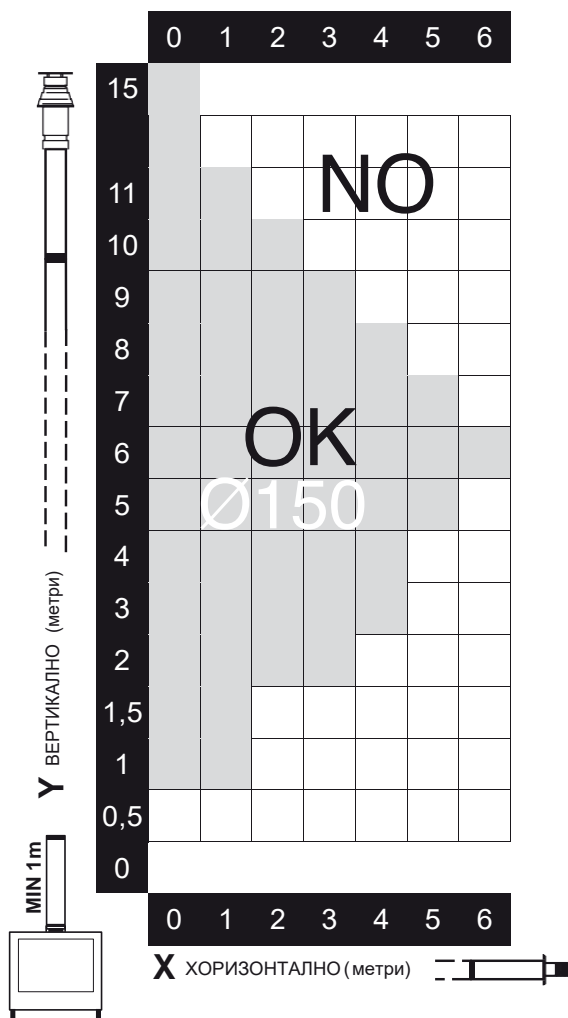

Бърза проверка на дымоотвеждане

Firenze, Venezia, Portofino и Roma:

дължина на дымоотвеждане за камини с естествена тяга

КОАКСИАЛНА тръба Ø100/150mm