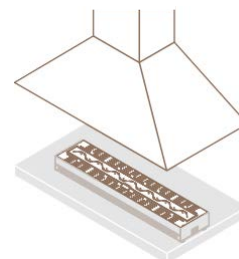

Focus 180

Газова горелка, за вграждане или свободно-стояща

kW	газ	код
15	Метан	BN18A0 M0000
	LPG	BN18A0 L0000