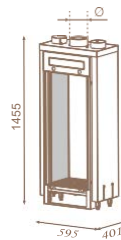

Roma 50Q

С рамка, едностранна

kW	Ø тръба	газ	код
8,3	150	Метан	IN05AM MQ000
		LPG	IN05AM LQ000