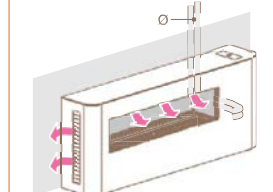

Milano 130w

Стенна, едностранна.
Стъклен черен корпус RAL9005.

kW	Ø тръба	газ	код
9	54	Метан	CF13AM MW200
		LPG	CF13AM LW200