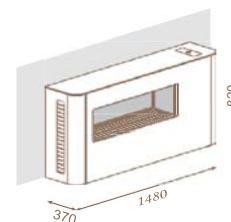

Milano с бяло стъкло, стандартно в комплект с:

- вградено в корпуса ръчно управление
- безжичен седмичен термостат
- странични решетки за топъл въздух
- Разглобяем корпус от бяло стъкло (RAL9016)

Milano с черно стъкло, стандартно в комплект с:

- вградено в корпуса ръчно управление
- безжичен седмичен термостат
- странични решетки за топъл въздух
- Разглобяем корпус от черно стъкло (RAL9005)

Забележка: Уредите се поръчват за типа газ с който ще бъдат използвани.