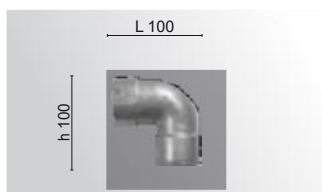

Удължение 100 см, алуминий.

код	модел
70000380 00	Ø54 камини.
70006406 00	Ø80 камини.

90° Коляно, алуминиево.

код	модел
70000370 00	Ø54 камини.
70006400 00	Ø80 камини.

45° Коляно, алуминиево.

код	модел
70000375 00	Ø54 камини.
70006401 00	Ø80 камини.