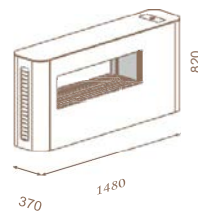

## Milano 80i

Свободно-стояща, двустранна.  
Стъклен бял корпус RAL9016.

kW	Ø тръба	газ	код
5,6	54	Метан	CF08AT MI300
		LPG	CF08AT LI300