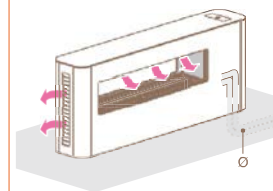

Milano 130p

Полуостровна, двустранна.
Стъклен бял корпус RAL9016.

kW	Ø тръба	газ	код
9	54	Метан	CF13AT MP300
		LPG	CF13AT LP300