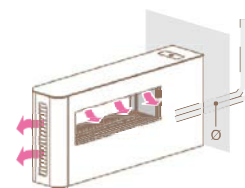

Milano 80w

Стенна, едностранна.
Стъклен бял корпус RAL9016.

kW	Ø тръба	газ	код
5,6	54	Метан	CF08AM MW300
		LPG	CF08AM LW300