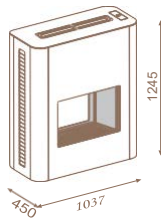

Torino 70p

Полуостровна, двустранна.
Стъклен бял корпус RAL9016.

kW	Ø тръба	газ	код
7	54	Метан	CF07AT MP300
		LPG	CF07AT LP300