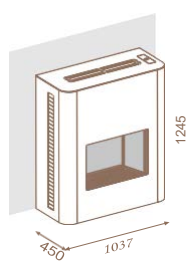

Torino с бяло стъкло, стандартно в комплект с:

- вградено в корпуса ръчно управление
- безжичен седмичен термостат
- горен капак с отвори за топъл въздух

Torino с черно стъкло, стандартно в комплект с:

- вградено в корпуса ръчно управление
- безжичен седмичен термостат
- горен капак с отвори за топъл въздух
- Разглобяем корпус от черно стъкло(RAL9005)

Забележка: Уредите се поръчват за типа газ с който ще бъдат използвани.