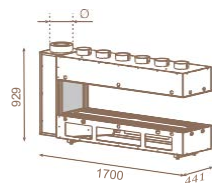

ВЕНЕЗИА 130F Стенна стандартно в комплект с:

- стандартно дистанционно, без дисплей
- регулируеми крака
- вендуза за демонтаж на стъкло
- конвективна камера за въздуховод Ø130
- външен газов вентил с ревизиона вратичка.

ВЕНЕЗИА 130P Полуостровна стандартно в комплект с:

- стандартно дистанционно, без дисплей
- регулируеми крака
- вендуза за демонтаж на стъкло
- конвективна камера за въздуховод Ø130
- външен газов вентил с ревизионен капак

Забележка: Уредите се поръчват за типа газ с който ще бъдат използвани.