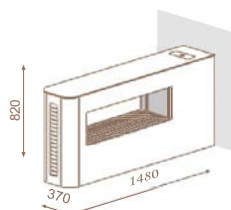

Milano 80p

Полуостровна, двустранна.
Стъклен черен корпус RAL9005.

kW	Ø тръба	газ	код
5,6	54	Метан	CF08AT MP200
		LPG	CF08AT LP200