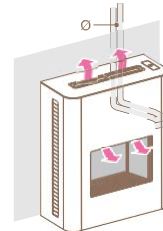

Torino 70w

Стенна, едностранна.
Стъклен черен корпус RAL9005.

kW	Ø тръба	газ	код
7	54	Метан	CF07AM MW200
		LPG	CF07AM LW200