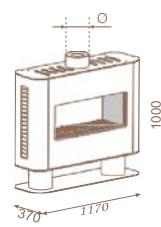

Venezia COR-TEN стандартно в комплект с:

- стандартно дистанционно, без дисплей
- вендуза за демонтаж на стъкло
- горен капак с отвори за топъл въздух
- разглобяем корпус от стомана COR-TEN с ефект ръжда с прозрачен защитен лак

Venezia с бяло стъкло стандартно в комплект с:

- стандартно дистанционно, без дисплей
- вендуза за демонтаж на стъкло
- горен капак с отвори за топъл въздух
- разглобяем корпус от бяло стъкло (RAL9016)

Venezia с черно стъкло стандартно в комплект с:

- стандартно дистанционно, без дисплей
- вендуза за демонтаж на стъкло
- горен капак с отвори за топъл въздух
- разглобяем корпус от черно стъкло (RAL9005)

Забележка: Уредите се поръчват за типа газ с който ще бъдат използвани.