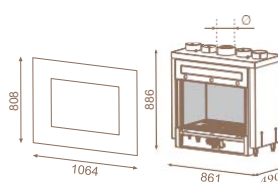

Firenze 70C

С декоративна рамка, двустранна

kW	Ø тръба	газ	код
7	150	Метан	IN07AT MC000
		LPG	IN07AT LC000