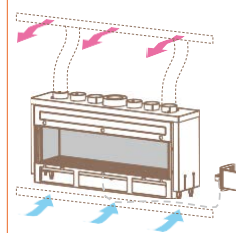

Venezia 130

Без рамка, двустранна

kW	Ø тръба	газ	код
10	200	Метан LPG	IN13AT M0000 IN13AT L0000