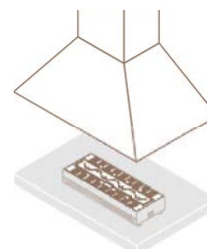

Focus 130

Газова горелка, за вграждане или свободно-стояща

kW	газ	код
12	Метан	BN13A0 M0000
	LPG	BN13A0 L0000