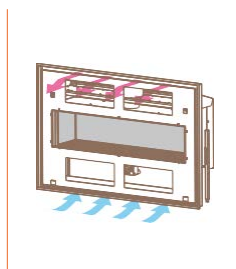

Venezia 130Q

С рамка, двустранна

kW	Ø тръба	газ	код
10	200	Метан LPG	IN13AT MQ000 IN13AT LQ000