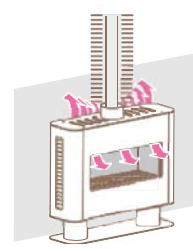

Venezia 90i/p

Свободно-стояща, полуостровна, двустранна.
Стъклен черен корпус RAL9005.

kW	Ø тръба	газ	код
6,3	150	Метан	CN09AT MI200
		LPG	CN09AT LI200