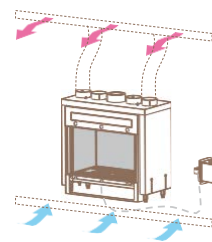

Firenze 70

Без рамка, двустранна

kW	Ø тръба	газ	код
7	150	Метан	IN07AT M0000
		LPG	IN07AT L0000