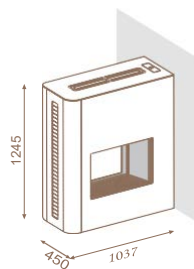

Torino 70p

Полуостровна, двустранна.
Стъклен черен корпус RAL9005.

kW	Ø тръба	газ	код
7	54	Метан	CF07AT MP200
		LPG	CF07AT LP200