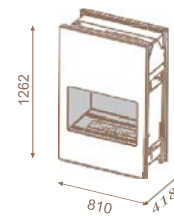

Torino 70

Без рамка, двустранна,
С бяло стъкло RAL9016

kW	Ø тръба	газ	код
7	54	Метан	IF07AT M0300
		LPG	IF07AT L0300