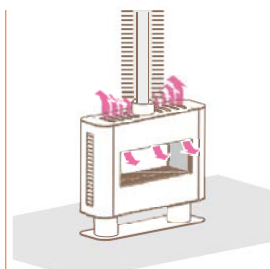

Venezia 90w

Стенна, едностранна.
Стъклен черен корпус RAL9005.

kW	Ø тръба	газ	код
6,3	150	Метан	CN09AM MW200
		LPG	CN09AM LW200