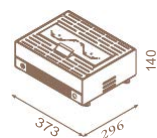

Газова горелка, за вграждане или свободно-стояща

kW	газ	код
10	Метан	BN07A0 M0000
	LPG	BN07A0 L0000