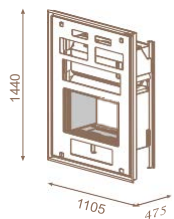

Torino 70

Без рамка, едностранна за гипсокартон

kW	Ø тръба	газ	код
7	54	Метан	IF07AM M0000
		LPG	IF07AM L0000

Torino 70

Без рамка, двустранна за гипсокартон

kW	Ø тръба	газ	код
7	54	Метан	IF07AT M0000
		LPG	IF07AT L0000

Забележка: за гипсокартон отпред и без рамка - задна страна.

Torino 70Q

С рамка, едностранна

kW	Ø тръба	газ	код
7	54	Метан	IF07AM MQ000
		LPG	IF07AM LQ000

Torino 70Q

С рамка, двустранна

kW	Ø тръба	газ	код
7	54	Метан	IF07AT MQ000
		LPG	IF07AT LQ000

Забележка: С рамка отпред и без рамка - задна страна.

Torino 70

Без рамка, едностранна,
С бяло стъкло RAL9016

kW	Ø тръба	газ	код
7	54	Метан	IF07AM M0300
		LPG	IF07AM L0300

Torino 70

Без рамка, двустранна,
С бяло стъкло RAL9016

kW	Ø тръба	газ	код
7	54	Метан	IF07AT M0300
		LPG	IF07AT L0300

Забележка: стъкло отпред, задна страна - без рамка.

Torino стандартно в комплект, за гипсокартон

- безжичен седмичен термостат
- конвективна камера за въздуховод Ø 130mm
- структура за гипскартон
- Ръчно управление вградено в решетката на входящия въздух

Torino стандартно в комплект, с рамка:

- безжичен седмичен термостат
- конвективна камера за въздуховод Ø 130mm
- структура за гипскартон
- вградено в корпуса ръчно управление

Torino стандартно в комплект, преден стъклен панел:

- Ръчно управление вградено в решетката на входящия въздух
- безжичен седмичен термостат
- конвективна камера за въздуховод Ø 130mm
- сваляща се преден стъклен панел (бял RAL9016 или черен RAL9005)

Забележка: Уредите се поръчват за типа газ с който ще бъдат използвани.