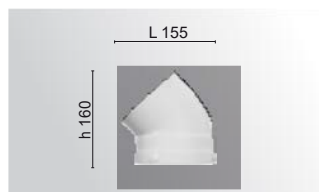

Неръждаемо коаксиално коляно 45°+ скоба + уплътнение

код модел
70006453 00 Ø80/125 камини.