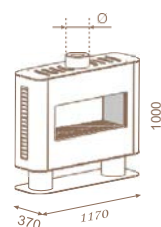

Venezia 90w

Стенна, едностранна.
Стъклен бял корпус RAL9016.

kW	Ø тръба	газ	код
6,3	150	Метан	CN09AM MW300
		LPG	CN09AM LW300