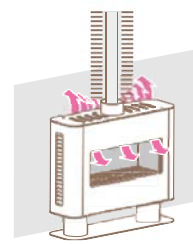

Venezia 90i/p

Свободно-стояща, Полуостровна, двустранна.
Стъклен бял корпус RAL9016.

kW	Ø тръба	газ	код
6,3	150	Метан	CN09AT MI300
		LPG	CN09AT LI300