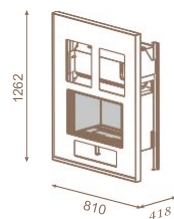

Torino 70

Без рамка, двустранна за гипсокартон

kW	Ø тръба	газ	код
7	54	Метан	IF07AT M0000
		LPG	IF07AT L0000