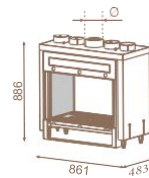

Firenze 70Q

С рамка, едностранна

kW	Ø тръба	газ	код
7	150	Метан	IN07AM MQ000
		LPG	IN07AM LQ000