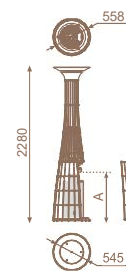

Dolce Vita ръчно управление в комплект с:

- количка за предвижване
- блокиращо устройство при накланяне
- структура от полирана неръждаема стомана
- Ръчно управление, различни нива на мощност

Dolce Vita Дистанционен контрол в комплект с:

- количка за предвижване
- блокиращо устройство при накланяне
- структура от полирана неръждаема стомана
- дистанционно с 3 степени на мощност

Dolce Vita E.P. (производство на електричество) в комплект с:

- количка за предвижване
- блокиращо устройство при накланяне
- структура от полирана неръждаема стомана
- дистанционно с 3 степени на мощност
- Комплект LED светлини