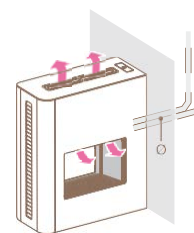

Torino 70p

Полуостровна, двустранна.
Стъклен черен корпус RAL9005.

kW	Ø тръба	газ	код
7	54	Метан	CF07AT MP200
		LPG	CF07AT LP200