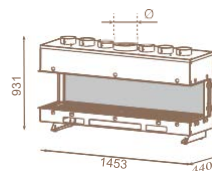

Venezia 90P

Без рамка, тристранна, островна

kW	Ø тръба	газ	код
7	200	Метан	IN09AP M0000
		LPG	IN09AP L0000