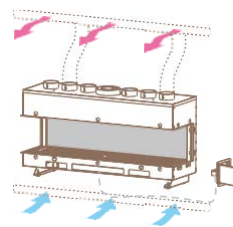

Venezia 90P

Без рамка, тристранна, островна

kW	Ø тръба	газ	код
7	200	Метан	IN09AP M0000
		LPG	IN09AP L0000