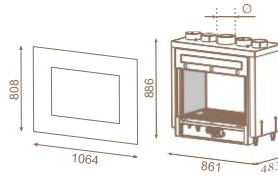

Забележка: с декоративна рамка отпред и без рамка задна страна.

FIRENZE без рамка стандартно в комплект с:

- Дистанционно управление (без дисплей)
- регулируеми крака
- комплект конзоли (модел едностранна)
- Вендуза за стъкло
- Камера за топъл въздух с отвори Ø130
- външен газов вентил с ревизиона вратичка.

FIRENZE с рамка стандартно в комплект с:

- Дистанционно управление (без дисплей)
- регулируеми крака
- комплект конзоли модел едностранна)
- Вендуза за стъкло
- Камера за топъл въздух
- подвижен преден панел с рамка за гипсокартон
- алуминиеви профили

FIRENZE с декоративна рамка стандартно в комплект с:

- Дистанционно управление (без дисплей)
- регулируеми крака
- комплект конзоли (модел едностранна)
- Вендуза за стъкло
- Камера за топъл въздух с отвори Ø130
- подвижна предна рамка, в цвят сребърен металик
- Забележка: за други цветове (по RAL) или материали (corten и т.н.), моля обърнете се към търговския ни офис

Забележка: Уредите се поръчват за типа газ с който ще бъдат използвани.