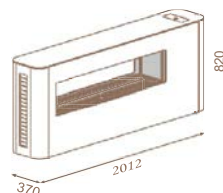

Milano 130p

Полуостровна, двустранна.
Стъклен бял корпус RAL9016.

kW	Ø тръба	газ	код
9	54	Метан	CF13AT MP300
		LPG	CF13AT LP300