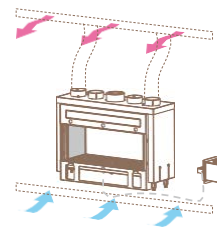

Venezia 90Q

С рамка, едностранна

kW	Ø тръба	газ	код
7	150	Метан	IN09AM MQ000
		LPG	IN09AM LQ000