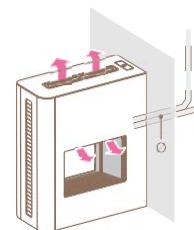

Torino 70w

Стенна, едностранна.
Стъклен бял корпус RAL9016.

kW	Ø тръба	газ	код
7	54	Метан	CF07AM MW300
		LPG	CF07AM LW300