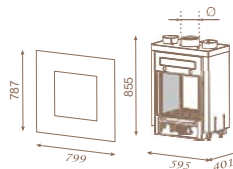

Забележка: с декоративна рамка отпред и без рамка - задна страна.

PORTOFINO - без рамка стандартно в комплект с:

- Дистанционен контрол (без дисплей)
- регулируеми крака
- комплект конзоли (модел едностранна)
- Вендуза за стъкло
- Камера за топъл въздух с отвори Ø130
- външен газов вентил с ревизиона вратичка.

PORTOFINO - с рамка стандартно в комплект с:

- Дистанционен контрол (без дисплей)
- регулируеми крака
- комплект конзоли (модел едностранна)
- Вендуза за стъкло
- Камера за топъл въздух
- подвижен преден панел с рамка за гипсокартон
- алуминиеви профили

PORTOFINO - с декоративна рамка стандартно в комплект с:

- Дистанционен контрол (без дисплей)
- регулируеми крака
- комплект конзоли (модел едностранна)
- Вендуза за стъкло
- Камера за топъл въздух с отвори Ø130
- подвижна предна рамка, в цвят сребърен металик
- Забележка: за други цветове (по RAL) или материали (corten и т.н.), моля обърнете се към търговския ни офис.

Забележка: Уредите се поръчват за типа газ с който ще бъдат използвани.