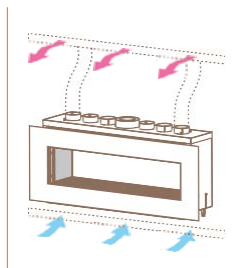

Забележка: с декоративна рамка отпред и без рамка - задна страна.

VENEZIA без рамка стандартно в комплект с:

- Дистанционно управление (без дисплей)
- регулируеми крака
- комплект конзоли (модел едностранна)
- Вендуза за стъкло
- Камера за топъл въздух с отвори Ø130
- външен газов вентил с ревизиона вратичка.

VENEZIA с рамка стандартно в комплект с:

- Дистанционно управление (без дисплей)
- регулируеми крака
- комплект конзоли модел едностранна)
- Вендуза за стъкло
- Камера за топъл въздух
- подвижен преден панел срамка за гипсокартон
- алуминиеви профили

VENEZIA с декоративна рамка стандартно в комплект с:

- Дистанционно управление (без дисплей)
- регулируеми крака
- комплект конзоли (модел едностранна)
- Вендуза за стъкло
- Камера за топъл въздух с отвори Ø130
- подвижна предна рамка, в цвят сребърен металик
- Забележка: за други цветове (по RAL) или материали (corten и т.н.), моля обърнете се към търговския ни офис.

Забележка: Уредите се поръчват за типа газ с който ще бъдат използвани.