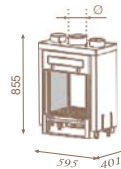

Portofino 50Q

С рамка, едностранна

kW	Ø тръба	газ	код
3,9	150	Метан	IN04AM MQ000
		LPG	IN04AM LQ000