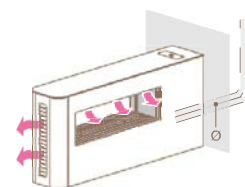

Milano 80p

Полуостровна, двустранна.
Стъклен черен корпус RAL9005.

kW	Ø тръба	газ	код
5,6	54	Метан	CF08AT MP200
		LPG	CF08AT LP200