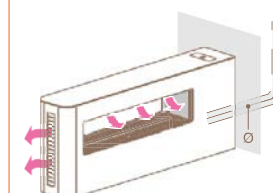

Milano 130w

Стенна, едностранна.
Стъклен бял корпус RAL9016.

kW	Ø тръба	газ	код
9	54	Метан	CF13AM MW300
		LPG	CF13AM LW300