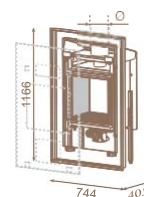

Portofino 50

Без рамка, едностранна

kW	Ø тръба	газ	код
3,9	150	Метан	IN04AM M0000
		LPG	IN04AM L0000

Portofino 50

Без рамка, двустранна

kW	Ø тръба	газ	код
3,9	150	Метан	IN04AT M0000
		LPG	IN04AT L0000

Portofino 50Q

С рамка, едностранна

kW	Ø тръба	газ	код
3,9	150	Метан	IN04AM MQ000
		LPG	IN04AM LQ000

Portofino 50Q

С рамка, двустранна

kW	Ø тръба	газ	код
3,9	150	Метан	IN04AT MQ000
		LPG	IN04AT LQ000

Забележка: С рамка отпред и без рамка задна страна.

Portofino 50C

С декоративна рамка, едностранна

kW	Ø тръба	газ	код
3,9	150	Метан	IN04AM MC000
		LPG	IN04AM LC000

Portofino 50C

С декоративна рамка, двустранна

kW	Ø тръба	газ	код
3,9	150	Метан	IN04AT MC000
		LPG	IN04AT LC000

Забележка: с декоративна рамка отпред и без рамка - задна страна.

PORTOFINO - без рамка стандартно в комплект с:

- Дистанционен контрол (без дисплей)
- регулируеми крака
- комплект конзоли (модел едностранна)
- Вендуза за стъкло
- Камера за топъл въздух с отвори Ø130
- външен газов вентил с ревизиона вратичка.

PORTOFINO - с рамка стандартно в комплект с:

- Дистанционен контрол (без дисплей)
- регулируеми крака
- комплект конзоли (модел едностранна)
- Вендуза за стъкло
- Камера за топъл въздух
- подвижен преден панел с рамка за гипсокартон
- алуминиеви профили

PORTOFINO - с декоративна рамка стандартно в комплект с:

- Дистанционен контрол (без дисплей)
- регулируеми крака
- комплект конзоли (модел едностранна)
- Вендуза за стъкло
- Камера за топъл въздух с отвори Ø130
- подвижна предна рамка, в цвят сребърен металик
- Забележка: за други цветове (по RAL) или материали (corten и т.н.), моля обърнете се към търговския ни офис.

Забележка: Уредите се поръчват за типа газ с който ще бъдат използвани.