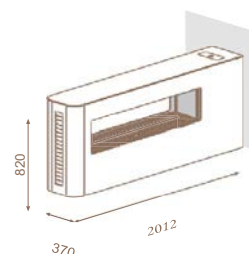

Milano 130p

Полуостровна, двустранна.
Стъклен черен корпус RAL9005.

kW	Ø тръба	газ	код
9	54	Метан	CF13AT MP200
		LPG	CF13AT LP200