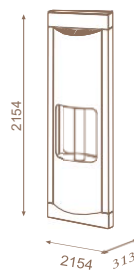

Faro

Свободно-стояща или Полуостровна, двустранна, с бяло стъкло RAL9002.

kW	Ø тръба	газ	код
5,9	54	Метан	FR70W2 M0100
		LPG	FR70W2 L0100