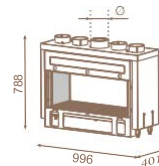

Venezia 90Q

С рамка, едностранна

kW	Ø тръба	газ	код
7	150	Метан	IN09AM MQ000
		LPG	IN09AM LQ000