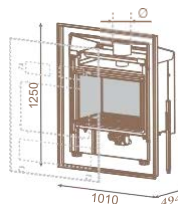

Firenze 70Q

С рамка, двустранна

kW	Ø тръба	газ	код
7	150	Метан	IN07AT MQ000
		LPG	IN07AT LQ000