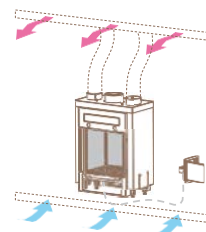

Portofino 50

Без рамка, двустранна

kW	Ø тръба	газ	код
3,9	150	Метан	IN04AT M0000
		LPG	IN04AT L0000