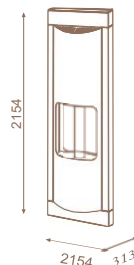

Faro

Свободно-стояща, полуостровна, двустранна, със сиво стъкло

kW	Ø тръба	газ	код
5,9	54	Метан	FR70W2 M0200
		LPG	FR70W2 L0200