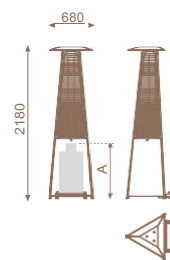

Falò evo · BLACK			
Ръчно управление, матирано черно RAL9005			
kW	A (mm)	газ	код
12	732	GPL	FL12ME L0300
		Метан	FL12ME M0300
Дистанционен контрол, матирано черно RAL9005			
12	702	GPL	FL12AE L0300
		Метан	FL12AE M0300