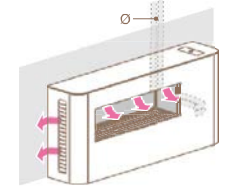

Milano с бяло стъкло, стандартно в комплект с:

- вградено в корпуса ръчно управление
- безжичен седмичен термостат
- странични решетки за топъл въздух
- Разглобяем корпус от бяло стъкло (RAL9016)

Milano с черно стъкло, стандартно в комплект с:

- вградено в корпуса ръчно управление
- безжичен седмичен термостат
- странични решетки за топъл въздух
- Разглобяем корпус от черно стъкло (RAL9005)

Забележка: Уредите се поръчват за типа газ с който ще бъдат използвани.