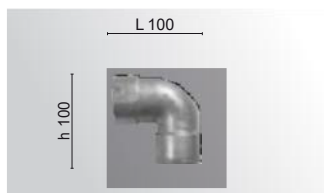

90° Коляно, лят алуминий.

Забележка: не използвайте за свързка м/у тръби.
Забележка: допустими са по 1 за въздух и димоотв.

код модел
70000755 00 Ø54 faro, fiammella.