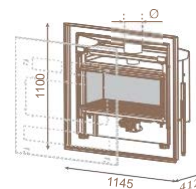

Venezia 90Q

С рамка, двустранна

kW	Ø тръба	газ	код
7	150	Метан	IN09AT MQ000
		LPG	IN09AT LQ000