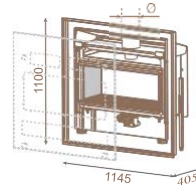

Venezia 90

Без рамка, едностранна

kW	Ø тръба	газ	код
7	150	Метан	IN09AM M0000
		LPG	IN09AM L0000

Venezia 90

Без рамка, двустранна

kW	Ø тръба	газ	код
7	150	Метан	IN09AT M0000
		LPG	IN09AT L0000

Venezia 90Q

С рамка, едностранна

kW	Ø тръба	газ	код
7	150	Метан	IN09AM MQ000
		LPG	IN09AM LQ000

Venezia 90Q

С рамка, двустранна

kW	Ø тръба	газ	код
7	150	Метан	IN09AT MQ000
		LPG	IN09AT LQ000

Забележка: С рамка отпред и без рамка задна страна.

Venezia 90C

С декоративна рамка, едностранна

kW	Ø тръба	газ	код
7	150	Метан	IN09AM MC000
		LPG	IN09AM LC000

Venezia 90C

С декоративна рамка, двустранна

kW	Ø тръба	газ	код
7	150	Метан	IN09AT MC000
		LPG	IN09AT LC000

Забележка: с декоративна рамка отпред и без рамка задна страна.

VENEZIA без рамка стандартно в комплект с:

- стандартно дистанционно, без дисплей
- регулируеми крака
- комплект конзоли (едностранна insert модел)
- вендуза за демонтаж на стъкло
- конвективна камера за въздуховод Ø130
- външен газов вентил с ревизиона вратичка.

VENEZIA с рамка стандартно в комплект с:

- стандартно дистанционно, без дисплей
- регулируеми крака
- комплект конзоли (едностранна insert модел)
- вендуза за демонтаж на стъкло
- конвективна камера
- подвижен преден панел с декоративна рамка за гипсокартон
- алуминиеви профили

VENEZIA с декоративна рамка стандартно в комплект с:

- стандартно дистанционно, без дисплей
- регулируеми крака
- комплект конзоли (едностранна insert модел)
- вендуза за демонтаж на стъкло
- конвективна камера за въздуховод Ø130
- подвижна предна рамка, в цвят сребърен металик
- Забележка: за други цветове (по RAL) или материали (corten и т.н.), моля обърнете се към търговския ни офис.

Забележка: Уредите се поръчват за типа газ с който ще бъдат използвани.