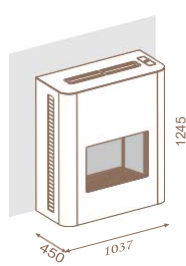

Torino 70w

Стенна, едностранна.
Стъклен черен корпус RAL9005.

kW	Ø тръба	газ	код
7	54	Метан	CF07AM MW200
		LPG	CF07AM LW200