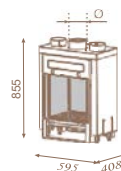

Portofino 50

Без рамка, двустранна

kW	Ø тръба	газ	код
3,9	150	Метан	IN04AT M0000
		LPG	IN04AT L0000