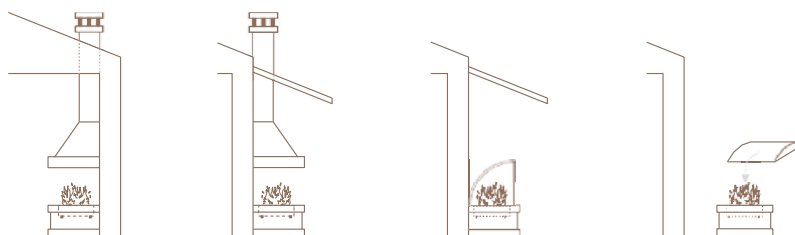

варианти на инсталиране

FOCUS стандартно в комплект с:

- стандартно дистанционно, без дисплей
- регулируеми крака
- поцинкована стомана и боядисана структура

Забележка: Уредите се поръчват за типа газ с който ще бъдат използвани.