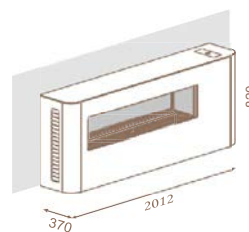

Milano с бяло стъкло, стандартно в комплект с:

- вградено в корпуса ръчно управление
- Разглобяем корпус от бяло стъкло (RAL9016)
- безжичен седмичен термостат
- странични решетки за топъл въздух

Milano с черно стъкло, стандартно в комплект

- вградено в корпуса ръчно управление
- Разглобяем корпус от черно стъкло (RAL9005)
- безжичен седмичен термостат
- странични решетки за топъл въздух

Забележка: Уредите се поръчват за типа газ с който ще бъдат използвани.