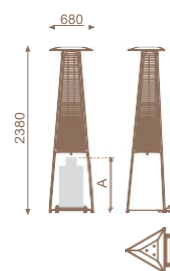

Falò ръчно управление - стандартно в комплект с:

- блокиращо устройство при накланяне
- крака с гумени тампони
- Ръчно управление, с променлива мощност

Falò с дистанционен контрол стандартно в комплект с:

- блокиращо устройство при накланяне
- крака с гумени тампони
- тристепенно регулиране на мощността

Забележка: Уредите се поръчват за типа газ с който ще бъдат използвани.