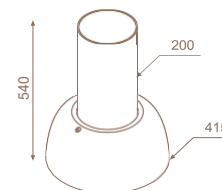

MIRROR FLAME - издадена от стената, в комплект с:

- Дистанционно управление (без дисплей)
- регулируеми крака

MIRROR FLAME Q - наравно със стената, в комплект с:

- Дистанционно управление (без дисплей)
- регулируеми крака
- Профил за монтаж наравно със стена

TORCIA, стандартно в комплект с:

- Дистанционно управление (без дисплей)
- Дистанционен контрол, 3 степени на мощността
- цилиндър от прозрачно стъкло
- защитен капак на горелката (свободно-стоящ модел)

Забележка: Уредите се поръчват за типа газ с който ще бъдат използвани.