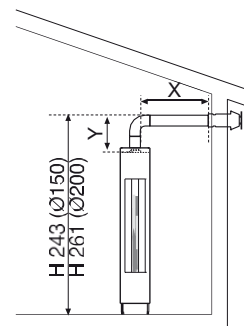

Коаксиална тръба Ø130/200mm

С тръба за дымоотвеждане Ø150 (Y = тройник с инспекция + коляно 90°) h = 243cm.
С тръба за дымоотвеждане Ø200 (Y = тройник с инспекция + коляно 90°) h = 261cm.

Y - с вертикален извод под 50 см, свържете се с производителя за проучване за осъществимост, на база на тръбния път.

Забележка: Преди да пристъпите към инсталиране, обърнете се към квалифициран специалист за да проверите съответствието на дымоотвеждането с техническите правила и норми.
Забележка: Препоръчително е да се използват само тръби и аксесоари на производителя за правилното функциониране на устройството, както и активирането на гаранционните условия.