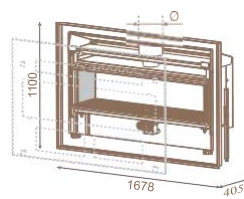

Venezia 130

Без рамка, едностранна

kW	Ø тръба	газ	код
10	200	Метан LPG	IN13AM M0000 IN13AM L0000

Venezia 130

Без рамка, двустранна

kW	Ø тръба	газ	код
10	200	Метан LPG	IN13AT M0000 IN13AT L0000

Venezia 130Q

С рамка, едностранна

kW	Ø тръба	газ	код
10	200	Метан LPG	IN13AM MQ000 IN13AM LQ000

Venezia 130Q

С рамка, двустранна

kW	Ø тръба	газ	код
10	200	Метан LPG	IN13AT MQ000 IN13AT LQ000

Забележка: С рамка отпред и без рамка - задна страна.

Venezia 130C

С ДЕКОРАТИВНА РАМКА, едностранна

kW	Ø тръба	газ	код
10	200	Метан LPG	IN13AM MC000 IN13AM LC000

Venezia 130C

С ДЕКОРАТИВНА РАМКА, двустранна

kW	Ø тръба	газ	код
10	200	Метан LPG	IN13AT MC000 IN13AT LC000

Забележка: с декоративна рамка отпред и без рамка - задна страна.

VENEZIA без рамка стандартно в комплект с:

- Дистанционно управление (без дисплей)
- регулируеми крака
- комплект конзоли (модел едностранна)
- Вендуза за стъкло
- Камера за топъл въздух с отвори Ø130
- външен газов вентил с ревизиона вратичка.

VENEZIA с рамка стандартно в комплект с:

- Дистанционно управление (без дисплей)
- регулируеми крака
- комплект конзоли модел едностранна)
- Вендуза за стъкло
- Камера за топъл въздух
- подвижен преден панел срамка за гипсокартон
- алуминиеви профили

VENEZIA с декоративна рамка стандартно в комплект с:

- Дистанционно управление (без дисплей)
- регулируеми крака
- комплект конзоли (модел едностранна)
- Вендуза за стъкло
- Камера за топъл въздух с отвори Ø130
- подвижна предна рамка, в цвят сребърен металик
- Забележка: за други цветове (по RAL) или материали (corten и т.н.), моля обърнете се към търговския ни офис.

Забележка: Уредите се поръчват за типа газ с който ще бъдат използвани.