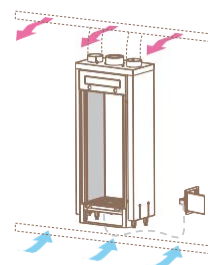

Roma 50Q

С рамка, едностранна

kW	Ø тръба	газ	код
8,3	150	Метан	IN05AM MQ000
		LPG	IN05AM LQ000