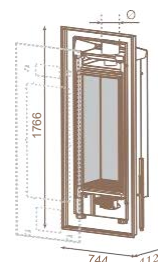

Roma 50Q

С рамка, двустранна

kW	Ø тръба	газ	код
8,3	150	Метан	IN05AT MQ000
		LPG	IN05AT LQ000