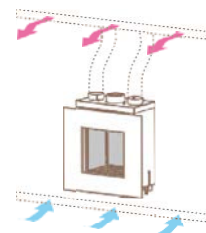

Portofino 50C

С декоративна рамка, двустранна

kW	Ø тръба	газ	код
3,9	150	Метан	IN04AT MC000
		LPG	IN04AT LC000