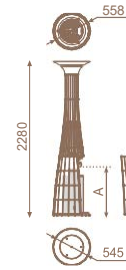

Dolce Vita

Дистанционно управление,
полирана неръждаема стомана

kW	A (mm)	газ	код
12	721	LPG	LF12A2 L0000
		Метан	LF12A2 M0000