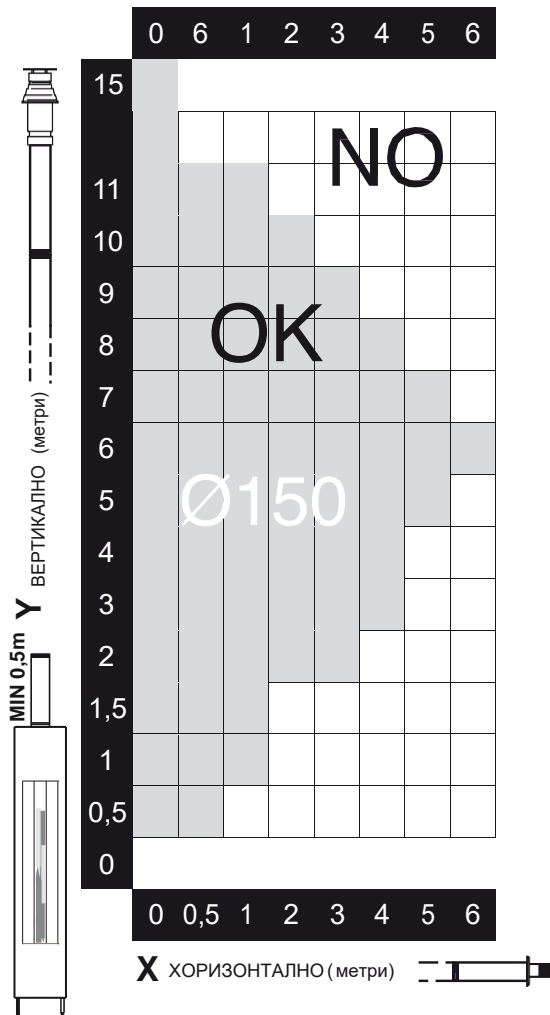

Бърза проверка на дымоотвеждане

Mirror Flame: дължина на дымоотвеждане за камини с естествена тяга

Коаксиална тръба Ø100/150mm