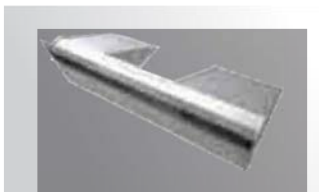

Предпазен покривен комплект за дымоотвод изработен от гума

код модел  
70000725 Ø54 камини.  
70000726 00 Ø90 камини.

Вътрешна кутия за топъл въздух за предна стенна решетка, с муфи за тръба Ø 130mm.

код модел  
70006187 00 Torino 70, milano 80  
70006188 00 milano 130