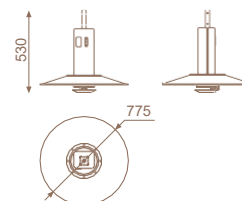

Spider стандартно в комплект с:

- комплект за окачване (L=16cm)
- дистанционно с 3 степени на мощността

Забележка: Уредите се поръчват за типа газ с който ще бъдат използвани.