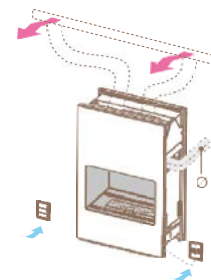

Torino 70

Без рамка, двустранна,
С бяло стъкло RAL9016

kW	Ø тръба	газ	код
7	54	Метан	IF07AT M0300
		LPG	IF07AT L0300