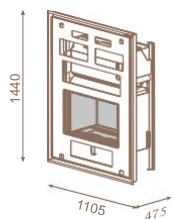

Torino 70Q

С рамка, двустранна

kW	Ø тръба	газ	код
7	54	Метан	IF07AT MQ000
		LPG	IF07AT LQ000