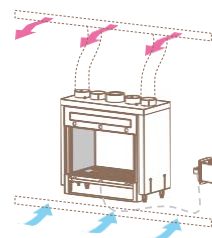

Firenze 70Q

С рамка, едностранна

kW	Ø тръба	газ	код
7	150	Метан	IN07AM MQ000
		LPG	IN07AM LQ000