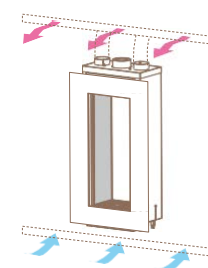

Забележка: с декоративна рамка отпред и без рамка - задна страна.

ROMA - без рамка стандартно в комплект с:

- стандартно дистанционно, без дисплей
- регулируеми крака
- комплект конзоли (едностранна insert модел)
- вендуза за демонтаж на стъкло
- конвективна камера за въздуховод Ø130
- външен газов вентил с ревизиона вратичка.

ROMA - с рамка стандартно в комплект с:

- стандартно дистанционно, без дисплей
- регулируеми крака
- комплект конзоли (едностранна insert модел)
- вендуза за демонтаж на стъкло
- конвективна камера
- подвижен преден панел с декоративна рамка за гипсокартон
- алуминиеви профили

ROMA - с декоративна рамка стандартно в комплект с:

- стандартно дистанционно, без дисплей
- регулируеми крака
- комплект конзоли (едностранна insert модел)
- вендуза за демонтаж на стъкло
- конвективна камера за въздуховод Ø130
- подвижна предна рамка, в цвят сребърен металик
- Забележка: за други цветове (по RAL) или материали (corten и т.н.), моля обърнете се към търговския ни офис.

Забележка: Уредите се поръчват за типа газ с който ще бъдат използвани.