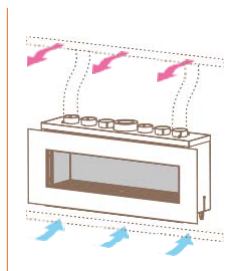

Venezia 130C

С ДЕКОРАТИВНА РАМКА, двустранна

kW	Ø тръба	газ	код
10	200	Метан LPG	IN13AT MC000 IN13AT LC000