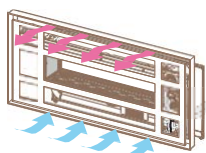

## Milano 130Q

С рамка, двустранна

kW	Ø тръба	газ	код
9	54	Метан	IF13AT MQ000
		LPG	IF13AT LQ000

Забележка: С рамка отпред и без рамка задна страна.

**Milano с рамка стандартно в комплект с:**

- безжичен седмичен термостат
- конвективна камера за въздуховод Ø 130mm
- структура за гипскартон
- вградено в корпуса ръчно управление