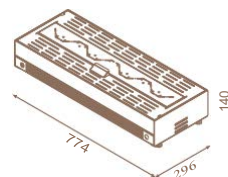

Focus 130

Газова горелка, за вграждане или свободно-стояща

kW	газ	код
12	Метан	BN13A0 M0000
	LPG	BN13A0 L0000