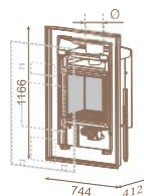

Portofino 50Q

С рамка, двустранна

kW	Ø тръба	газ	код
3,9	150	Метан	IN04AT MQ000
		LPG	IN04AT LQ000