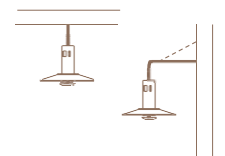

Spider стандартно в комплект с:

- комплект за окачване (L=16cm)
- дистанционно с 3 степени на мощността

Забележка: Уредите се поръчват за типа газ с който ще бъдат използвани.