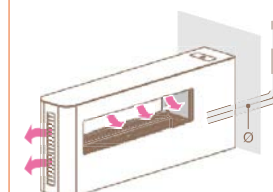

Milano 130p

Полуостровна, двустранна.
Стъклен черен корпус RAL9005.

kW	Ø тръба	газ	код
9	54	Метан	CF13AT MP200
		LPG	CF13AT LP200