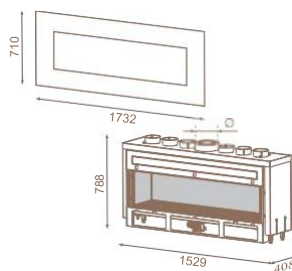

Venezia 130C

С ДЕКОРАТИВНА РАМКА, двустранна

kW	Ø тръба	газ	код
10	200	Метан LPG	IN13AT MC000 IN13AT LC000