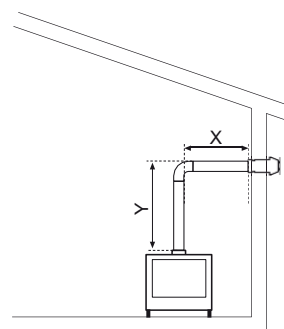

КОАКСИАЛНА тръба Ø130/200mm

Забележка: Преди да пристъпите към инсталиране, обърнете се към квалифициран специалист за да проверите съответствието на дымоотвеждането с техническите правила и норми. Забележка: Препоръчително е да се използват само тръби и аксесоари на производителя за правилното функциониране на устройството, както и активирането на гаранционните условия..