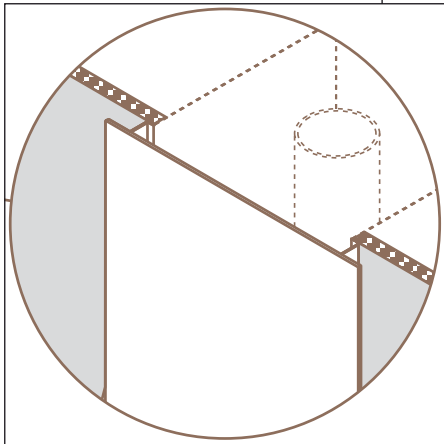

МОДЕЛ БЕЗ РАМКА