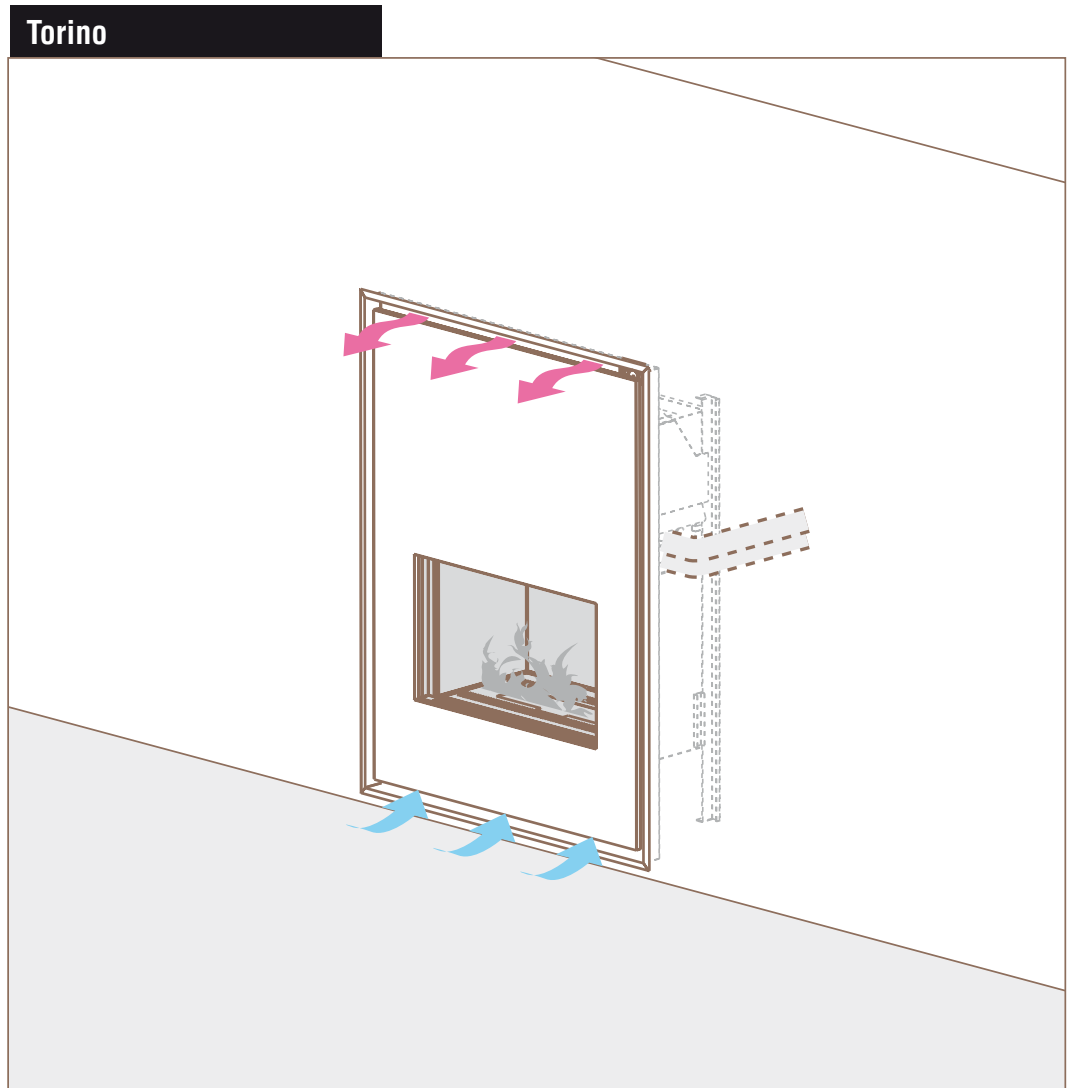

МОДЕЛ БЕЗ РЕШЕТКИ