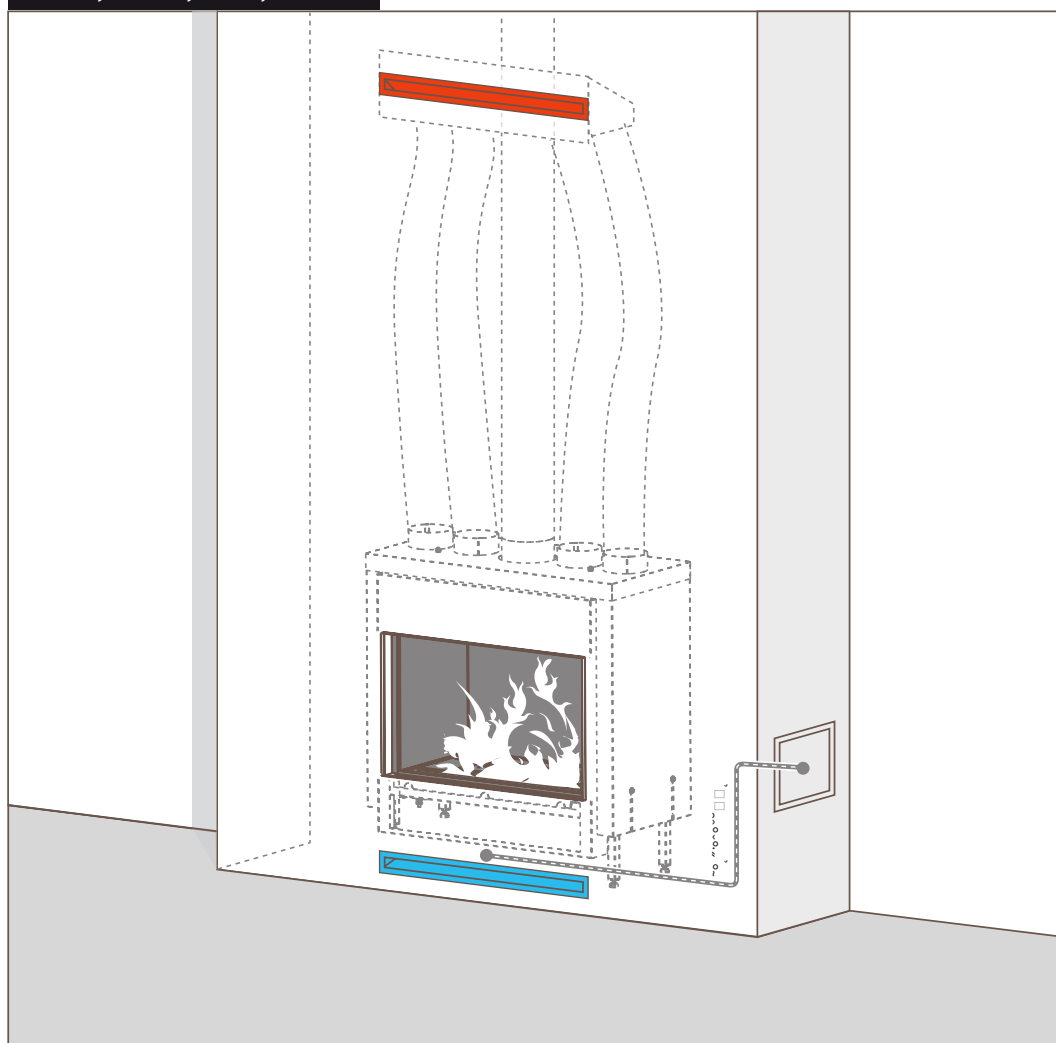

130, 130F, 130P

50

50q

МОДЕЛ БЕЗ РАМКА

Firenze, Venezia, Roma, Portofino

МОДЕЛ	МИНИМАЛЕН размер на ВХОДЯЩА решетка	МИНИМАЛЕН размер на ИЗХОДЯЩА решетка	
Roma 50, Portofino 50q	200	200	cm ²
Firenze 70, Venezia 90-90F-90P	350	350	cm ²
Venezia 130-130F-130P	500	500	cm ²