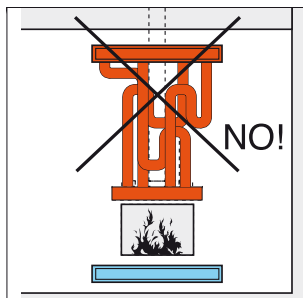

МОДЕЛ БЕЗ РАМКА