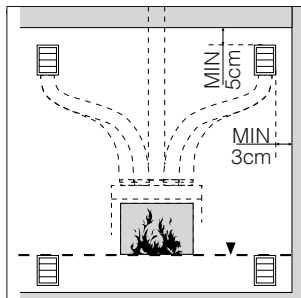

70

90, 90F, 90P

130, 130F, 130P

50

50q

МОДЕЛ БЕЗ РАМКА