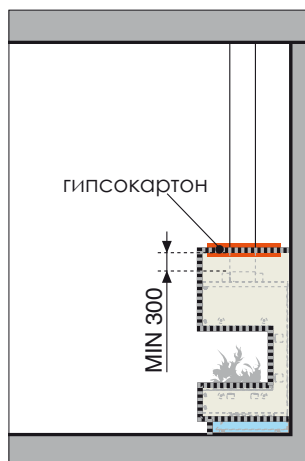

Venezia P

модел	МИНИМАЛЕН размер на ВХОДЯЩА решетка	МИНИМАЛЕН размер на ИЗХОДЯЩА решетка	
Venezia 90F	350	350	cm ²
Venezia 130F	500	500	cm ²

АКСЕСОАРИ

Не са необходими аксесоари

90

130

ТРИСТРАННА

Venezia P

модел	МИНИМАЛЕН размер на ВХОДЯЩА решетка	МИНИМАЛЕН размер на ИЗХОДЯЩА решетка	
Venezia 90F	350	350	cm ²
Venezia 130F	500	500	cm ²

АКСЕСОАРИ

Не са необходими аксесоари

70

90, 90F, 90P

130, 130F, 130P

50

50q