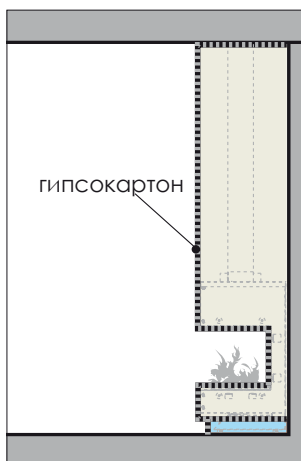

Venezia P

модел	МИНИМАЛЕН размер на ВХОДЯЩА решетка	МИНИМАЛЕН размер на ИЗХОДЯЩА решетка	
Venezia 90F	350	350	cm ²
Venezia 130F	500	500	cm ²

АКСЕСОАРИ

Вътрешна кутия за топъл въздух за предна стенна решетка, с муфи за тръба Ø 130мм.