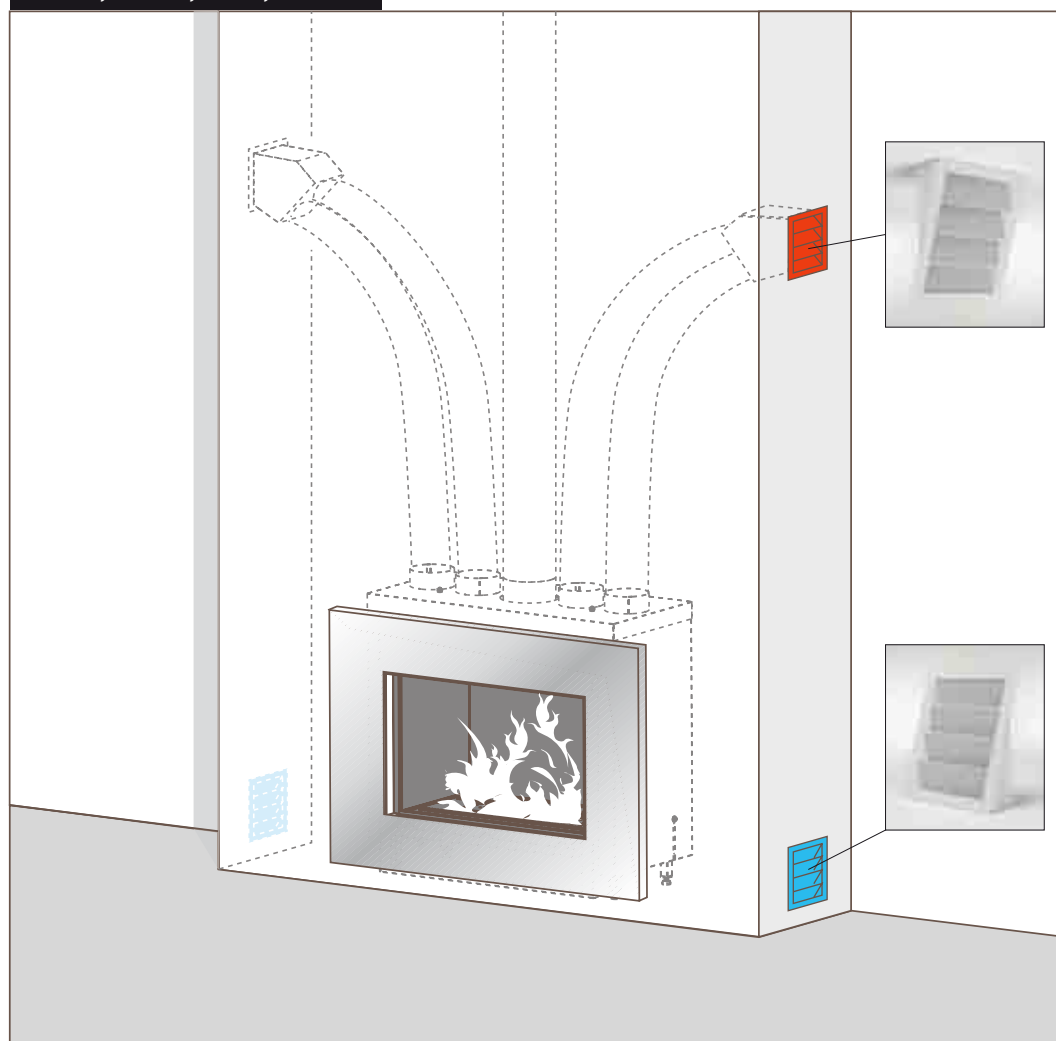

МОДЕЛ	МИНИМАЛЕН размер на ВХОДЯЩА решетка	МИНИМАЛЕН размер на ИЗХОДЯЩА решетка	
Roma 50, Portofino 50q	200	200	cm ²
Firenze 70, Venezia 90-90F-90P	350	350	cm ²
Venezia 130-130F-130P	500	500	cm ²

АКСЕСОАРИ