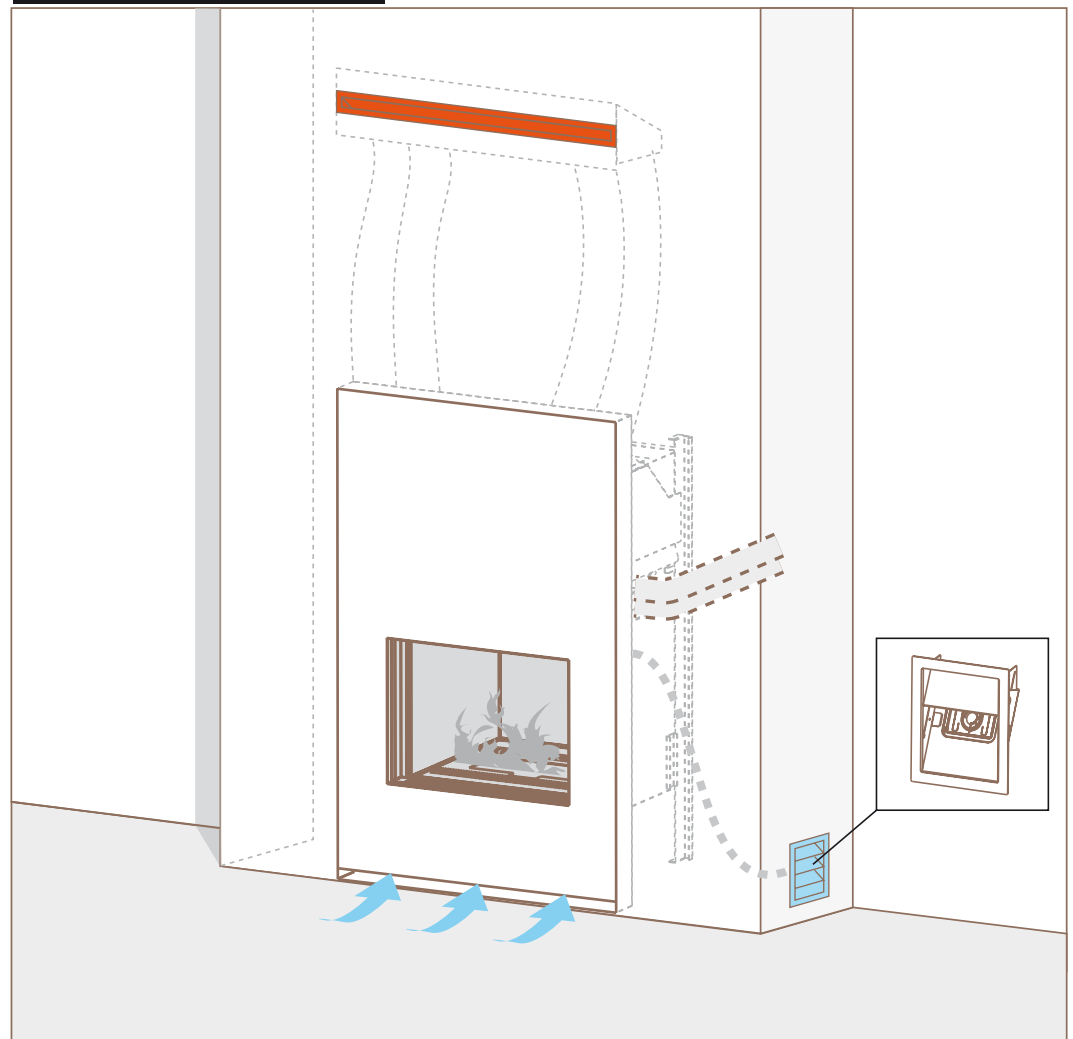

- едностранно
- двустранно

* Без решетки отпред и без рамка отзад

МОДЕЛ БЕЗ РАМКА

Torino

МОДЕЛ	МИНИМАЛЕН размер на ВХОДЯЩА решетка	МИНИМАЛЕН размер на ИЗХОДЯЩА решетка	
Torino 70	350	350	cm ²

АКСЕСОАРИ

Решетка смукателна/нагнетателна (RAL9002).

МОДЕЛ БЕЗ РАМКА

Torino

МОДЕЛ	МИНИМАЛЕН размер на ВХОДЯЩА решетка	МИНИМАЛЕН размер на ИЗХОДЯЩА решетка	
Torino 70	350	350	cm ²

АКСЕСОАРИ

Вътрешна кутия за топъл въздух за предна стенна решетка, с муфи за тръба Ø 130мм.