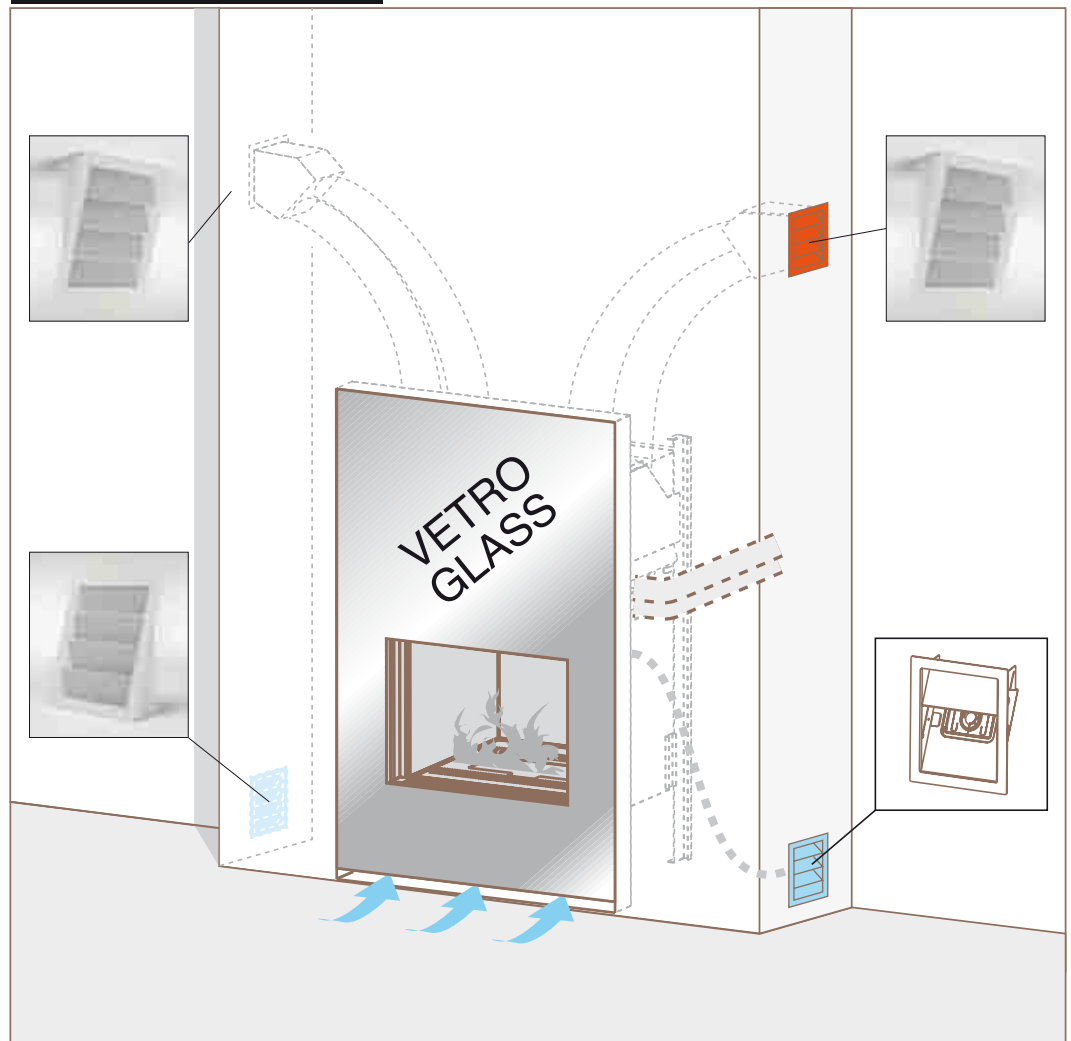

КОД МОДЕЛ
70006187 00 Torino 70

Стенна решетка засмукваща/подаваща (бял RAL9002).

КОД МОДЕЛ L x h
70006197 00 Torino 70 1018x60

МОДЕЛ БЕЗ РАМКА

Torino

МОДЕЛ	МИНИМАЛЕН размер на ВХОДЯЩА решетка	МИНИМАЛЕН размер на ИЗХОДЯЩА решетка	
Torino 70	350	350	cm ²