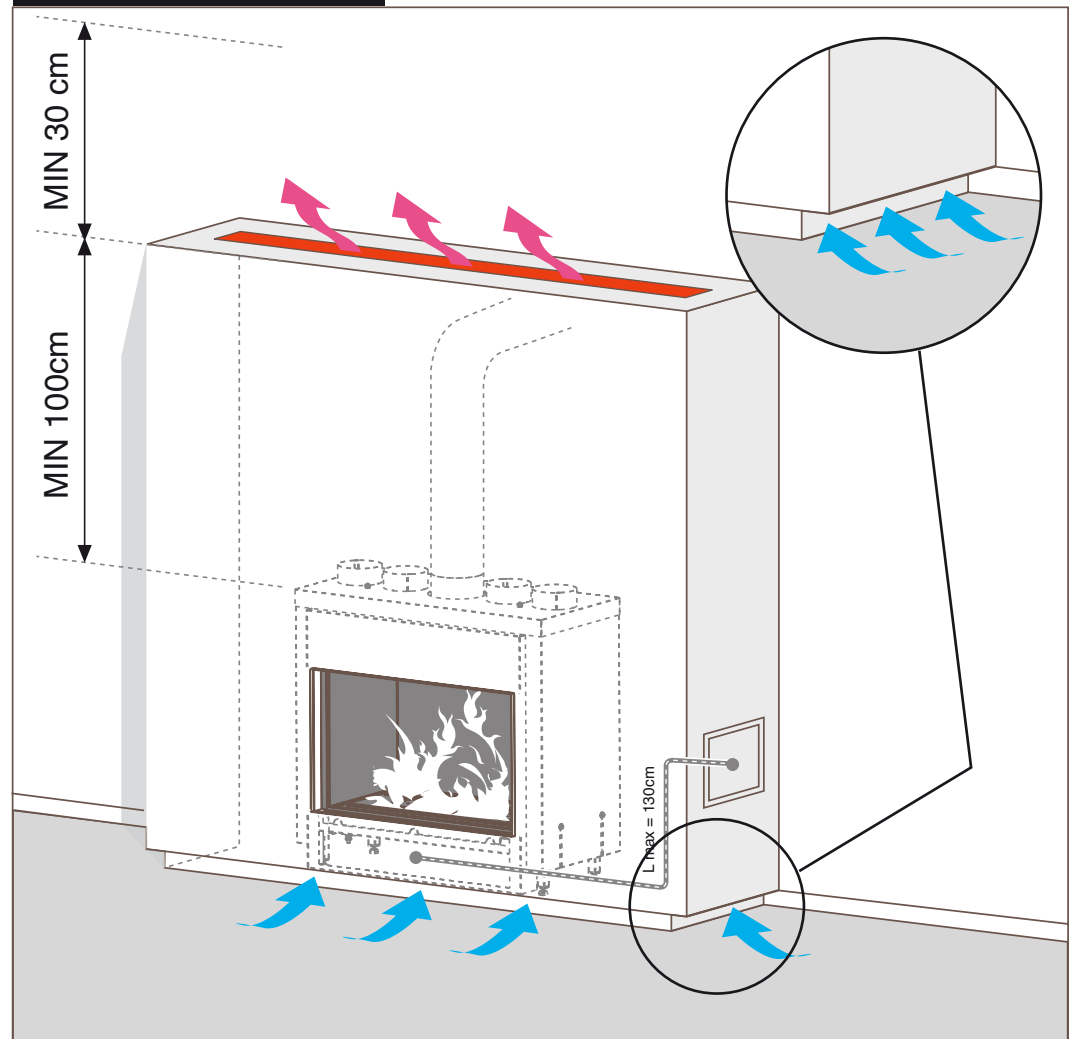

МОДЕЛ	МИНИМАЛЕН размер на ВХОДЯЩА решетка	МИНИМАЛЕН размер на ИЗХОДЯЩА решетка	
Roma 50, Portofino 50q	200	200	cm ²
Firenze 70, Venezia 90-90F-90P	350	350	cm ²
Venezia 130-130F-130P	500	500	cm ²

АКСЕСОАРИ