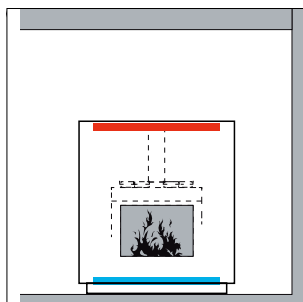

МОДЕЛ	МИНИМАЛЕН размер на ВХОДЯЩА решетка	МИНИМАЛЕН размер на ИЗХОДЯЩА решетка	
Roma 50, Portofino 50q	200	200	cm ²
Firenze 70, Venezia 90-90F-90P	350	350	cm ²
Venezia 130-130F-130P	500	500	cm ²

АКСЕСОАРИ