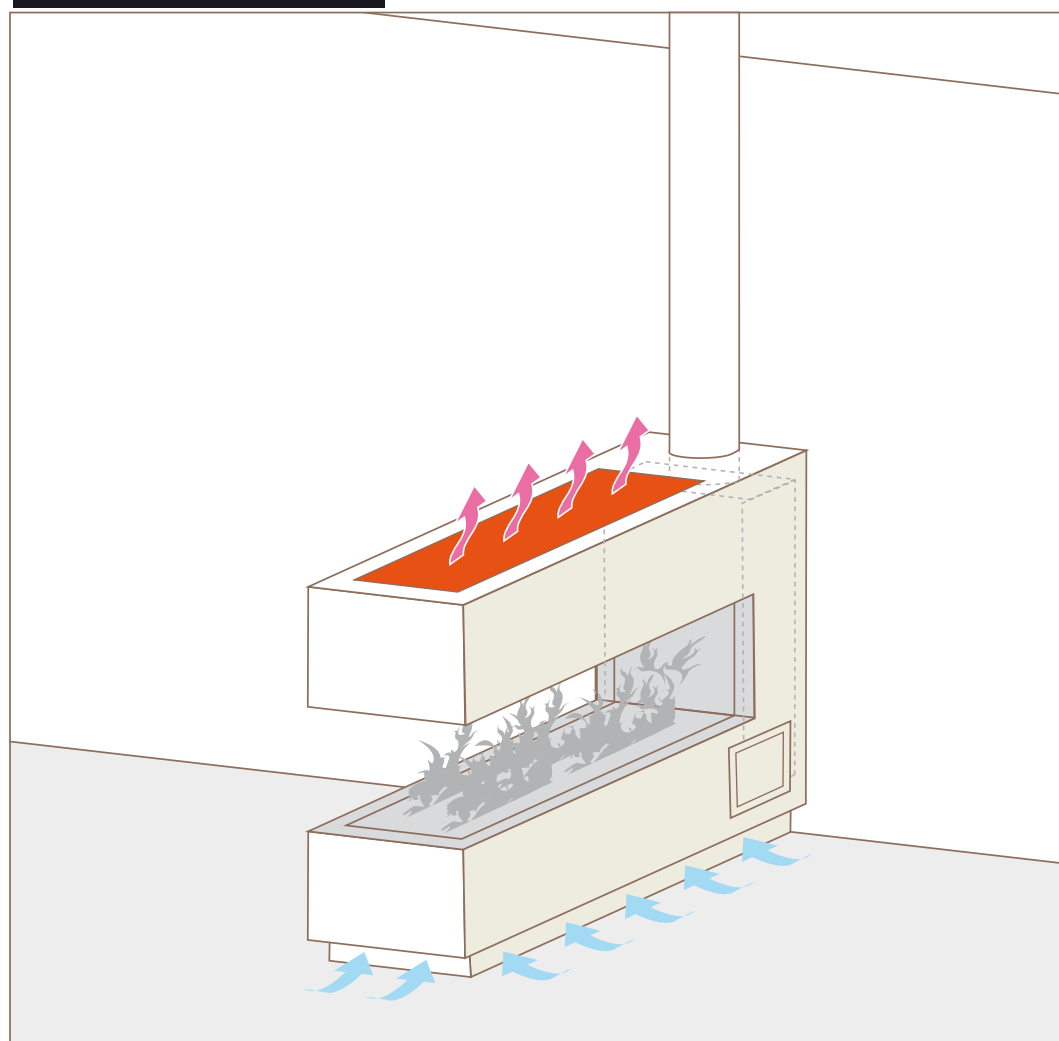

АКСЕСОАРИ

Не са необходими аксесоари

90P

130P

ТРИСТРАННА,
ОСТРОВНА

Venezia P

модел	МИНИМАЛЕН размер на ВХОДЯЩА решетка	МИНИМАЛЕН размер на ИЗХОДЯЩА решетка	
Venezia 90P	350	350	cm ²
Venezia 130P	500	500	cm ²

АКСЕСОАРИ

Не са необходими аксесоари

ТРИСТРАННА

Venezia P

модел	МИНИМАЛЕН размер на входяща решетка	МИНИМАЛЕН размер на изходяща решетка	
Venezia 90F	350	350	cm ²
Venezia 130F	500	500	cm ²

АКСЕСОАРИ

Вътрешна кутия за топъл въздух за предна стенна решетка, с муфи за тръба Ø 130мм.