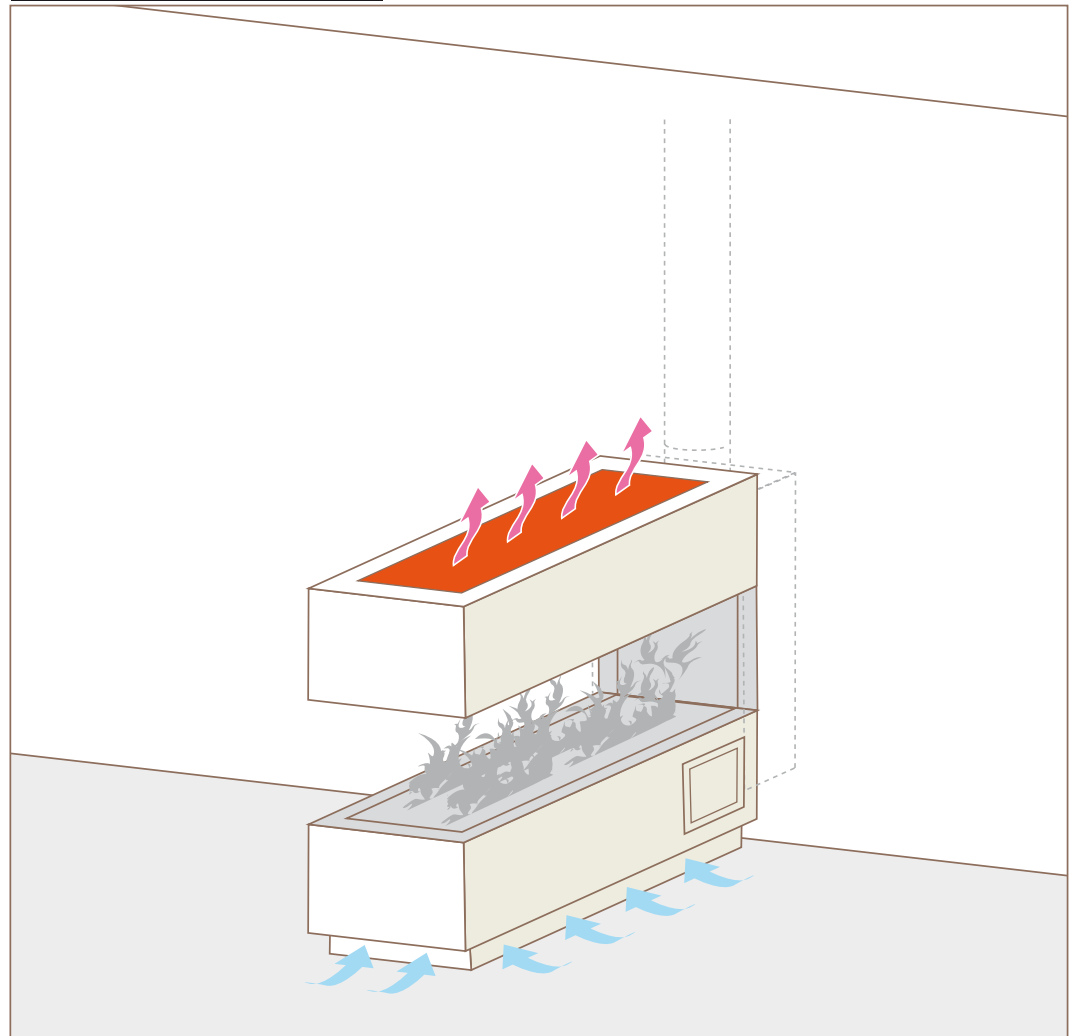

АКСЕСОАРИ

Вътрешна кутия за топъл въздух за предна стенна решетка, с муфи за тръба Ø 130мм.

код	модел	брой щущери
70006187 00	Venezia 90	4
70006188 00	Venezia 130	6

Стенна решетка засмукваща/подаваща (бял RAL9002).

код	модел	L x h
70006197 00	Venezia 90	1018x60
70006198 00	Venezia 130	1518x60

ТРИСТРАННА,
ОСТРОВНА

Venezia P

модел	МИНИМАЛЕН размер на ВХОДЯЩА решетка	МИНИМАЛЕН размер на ИЗХОДЯЩА решетка	
Venezia 90P	350	350	cm ²
Venezia 130P	500	500	cm ²

АКСЕСОАРИ

Не са необходими аксесоари

90P

130P

ТРИСТРАННА,
ОСТРОВНА

Venezia P

модел	МИНИМАЛЕН размер на ВХОДЯЩА решетка	МИНИМАЛЕН размер на ИЗХОДЯЩА решетка	
Venezia 90P	350	350	cm ²
Venezia 130P	500	500	cm ²