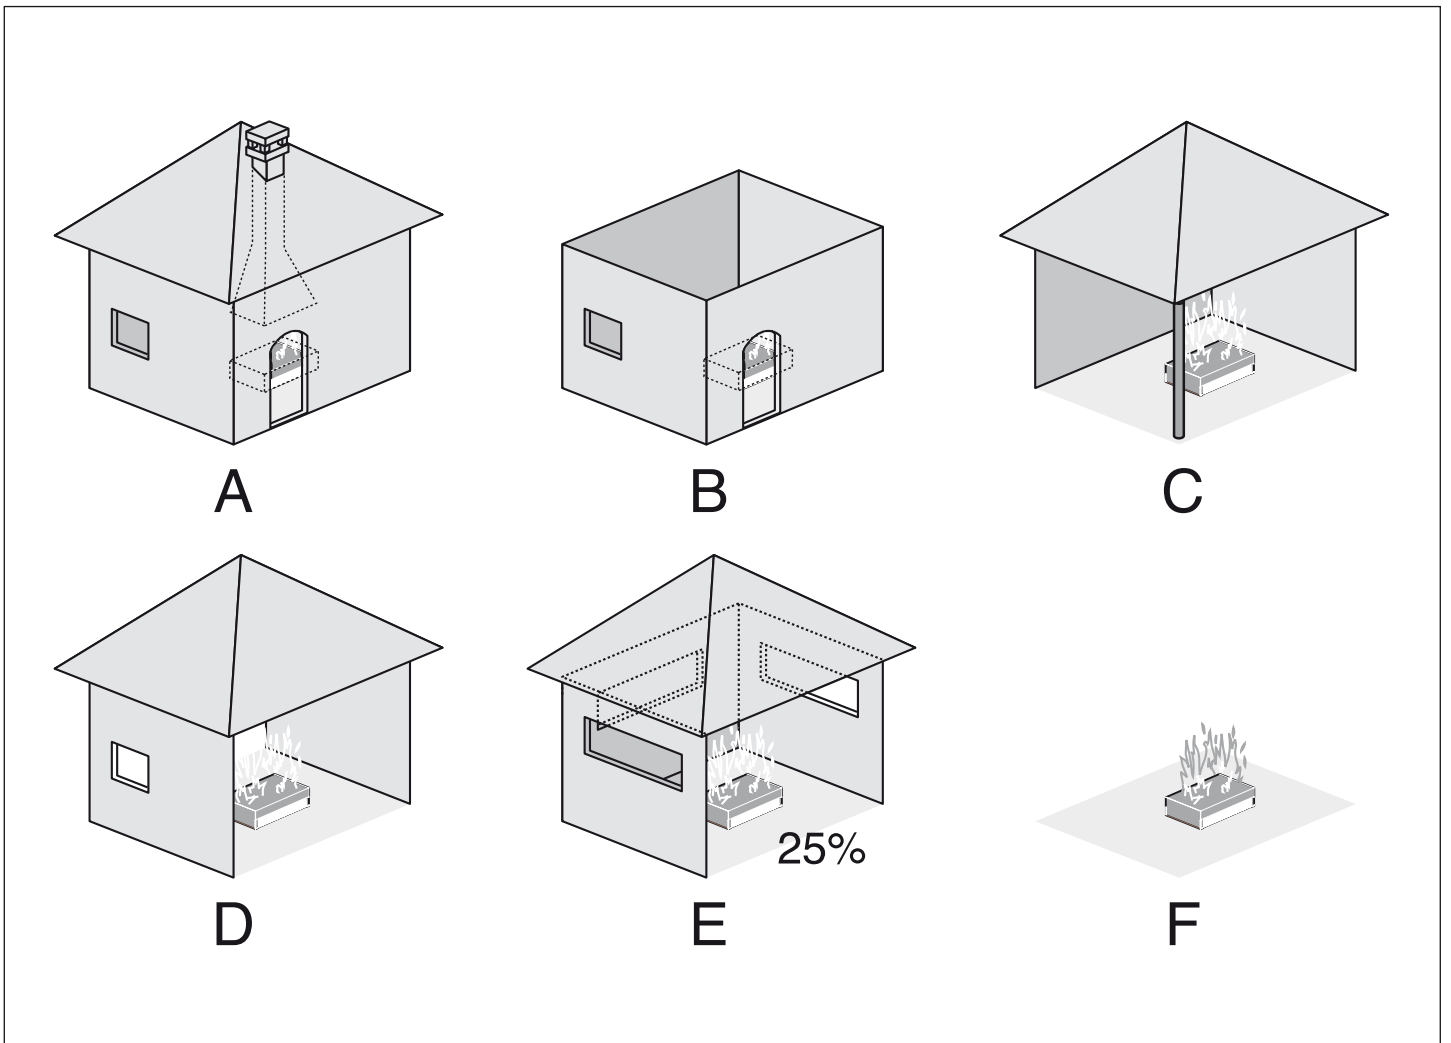

Декоративни
газови горелки

Focus
Torcia

ВГРАДЕНА ИЛИ
СВОБОДНО СТОЯЩА

Focus

ВГРАДЕНА

СВОБОДНО СТОЯЩА

АКСЕСОАРИ

Не са необходими аксесоари