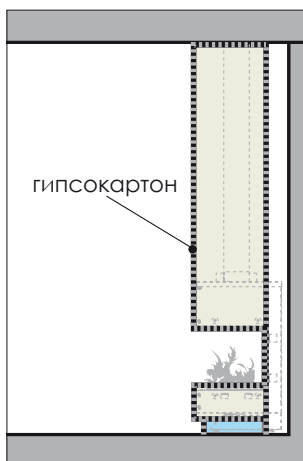

ТРИСТРАННА

Venezia P

модел	МИНИМАЛЕН размер на входяща решетка	МИНИМАЛЕН размер на изходяща решетка	
Venezia 90F	350	350	cm²
Venezia 130F	500	500	cm²