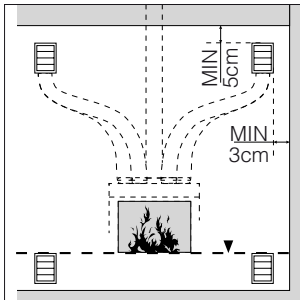

МОДЕЛ БЕЗ РАМКА