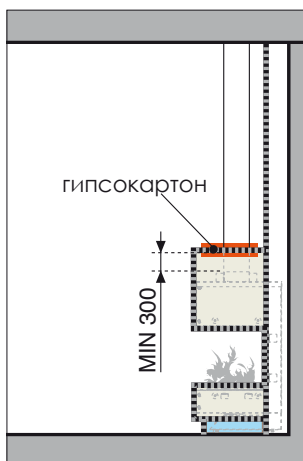

Venezia P

модел	МИНИМАЛЕН размер на ВХОДЯЩА решетка	МИНИМАЛЕН размер на ИЗХОДЯЩА решетка	
Venezia 90F	350	350	cm ²
Venezia 130F	500	500	cm ²

АКСЕСОАРИ

Вътрешна кутия за топъл въздух за предна стенна решетка, с муфи за тръба Ø 130мм.

Venezia P

модел	МИНИМАЛЕН размер на ВХОДЯЩА решетка	МИНИМАЛЕН размер на ИЗХОДЯЩА решетка	
Venezia 90F	350	350	cm ²
Venezia 130F	500	500	cm ²

АКСЕСОАРИ

Не са необходими аксесоари

90

130

ТРИСТРАННА

Venezia P