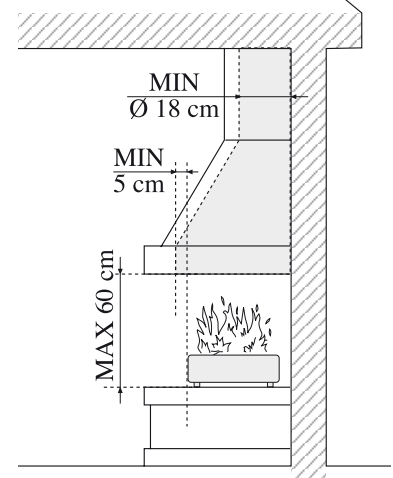

СВОБОДНО СТОЯЩА