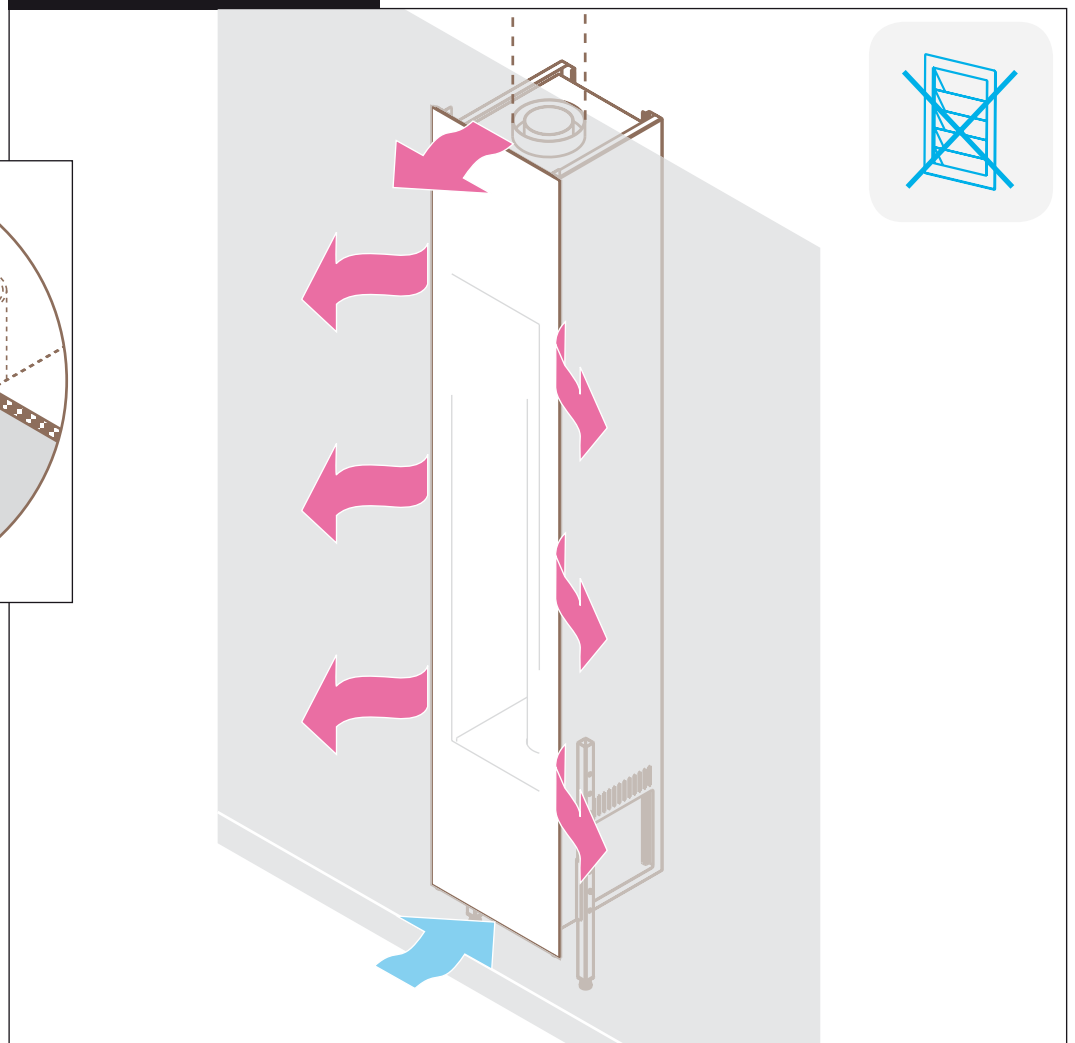

Venezia P

модел	МИНИМАЛЕН размер на ВХОДЯЩА решетка	МИНИМАЛЕН размер на ИЗХОДЯЩА решетка	
Venezia 90F	350	350	cm ²
Venezia 130F	500	500	cm ²

АКСЕСОАРИ

Не са необходими аксесоари

90

130

ТРИСТРАННА

Venezia P

модел	МИНИМАЛЕН размер на ВХОДЯЩА решетка	МИНИМАЛЕН размер на ИЗХОДЯЩА решетка	
Venezia 90F	350	350	cm ²
Venezia 130F	500	500	cm ²

АКСЕСОАРИ

Не са необходими аксесоари

70

90, 90F, 90P

130, 130F, 130P

50

50q

ОТДАЛЕЧЕН ГАЗОВ ВЕНТИЛ С
РЕВИЗИЯ

L max= 130 cm

МОДЕЛ БЕЗ РАМКА

Mirror Flame

АКСЕСОАРИ

Не са необходими аксесоари

МОДЕЛ БЕЗ РЕШЕТКИ

Mirror Flame