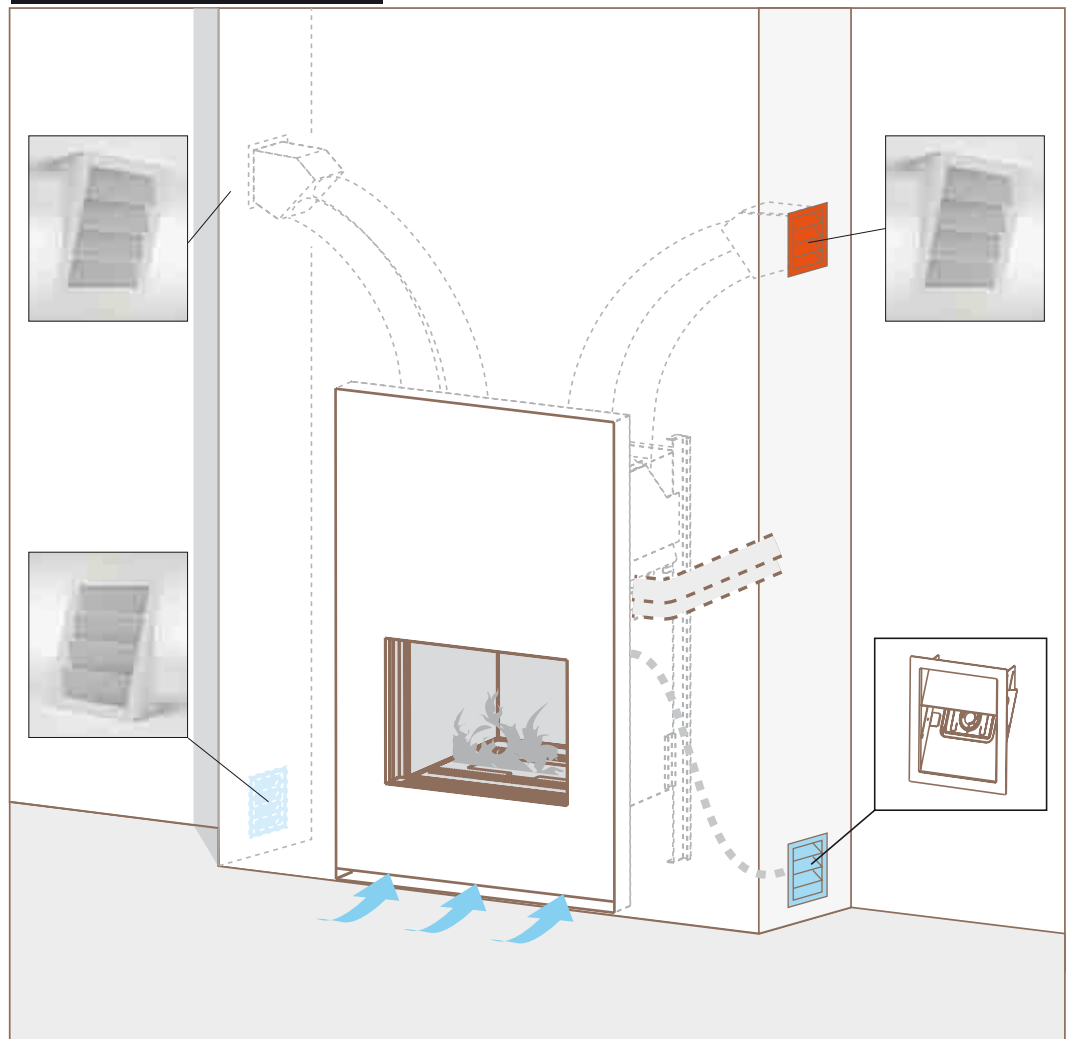

Всеки продукт е наличен в три версии

гипсокартон

Без рамка

инсталиране на преден ръб наравно със стената

- едностранно
- двустранно

* Без решетки отпред и без рамка отзад

СТЪКЛО

Без рамка

инсталиране на преден ръб наравно със стената

- едностранно
- двустранно

* Без решетки отпред и без рамка отзад

гипсокартон

*регистриран модел

“Q” Без решетки*

рамка проектирана за гипсокартон с отвори за циркулация на въздух

- едностранно
- двустранно

* Без решетки отпред и без рамка отзад

МОДЕЛ БЕЗ РАМКА

Torino

МОДЕЛ	МИНИМАЛЕН размер на ВХОДЯЩА решетка	МИНИМАЛЕН размер на ИЗХОДЯЩА решетка	
Torino 70	350	350	cm ²

АКСЕСОАРИ

Решетка смукателна/нагнетателна (RAL9002).