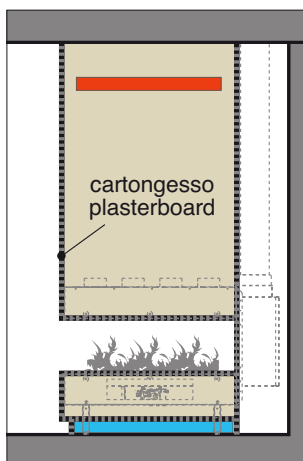

50q

МОДЕЛ БЕЗ РЕШЕТКИ

Firenze, Venezia, Roma, Portofino

АКСЕСОАРИ

Не са необходими аксесоари

ТРИСТРАННА,
ОСТРОВНА

Firenze, Venezia, Roma, Portofino

МОДЕЛ	МИНИМАЛЕН размер на ВХОДЯЩА решетка	МИНИМАЛЕН размер на ИЗХОДЯЩА решетка	
Venezia 90P	350	350	cm ²
Venezia 130P	500	500	cm ²