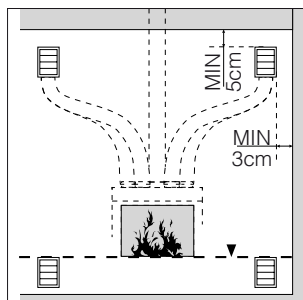

КОД 70006175 00 модел Torino 70

МОДЕЛ БЕЗ РАМКА

Torino

МОДЕЛ	МИНИМАЛЕН размер на ВХОДЯЩА решетка	МИНИМАЛЕН размер на ИЗХОДЯЩА решетка	
Torino 70	350	350	cm ²

АКСЕСОАРИ

Вътрешна кутия за топъл въздух за предна стенна решетка, с муфи за тръба Ø 130мм.