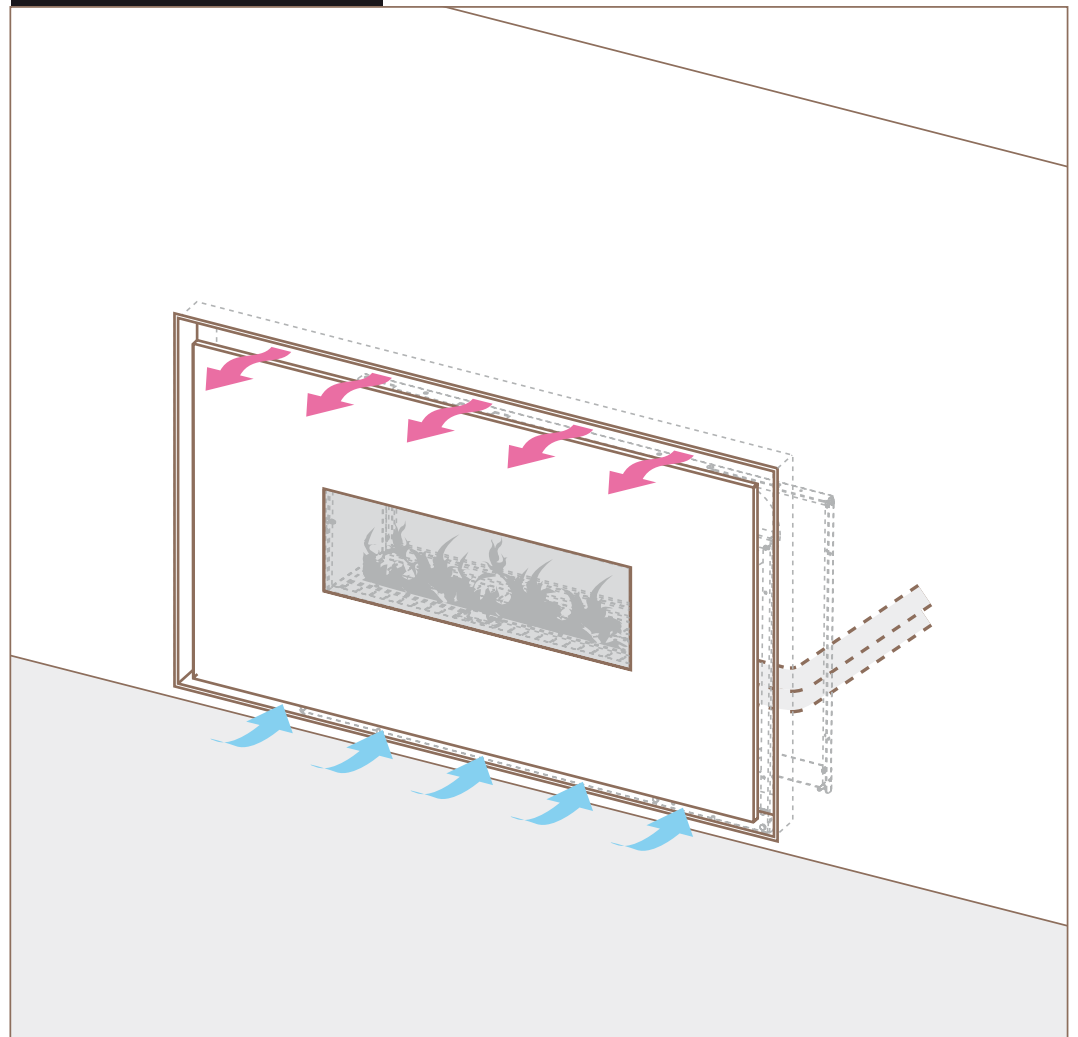

МОДЕЛ БЕЗ РЕШЕТКИ

Milano