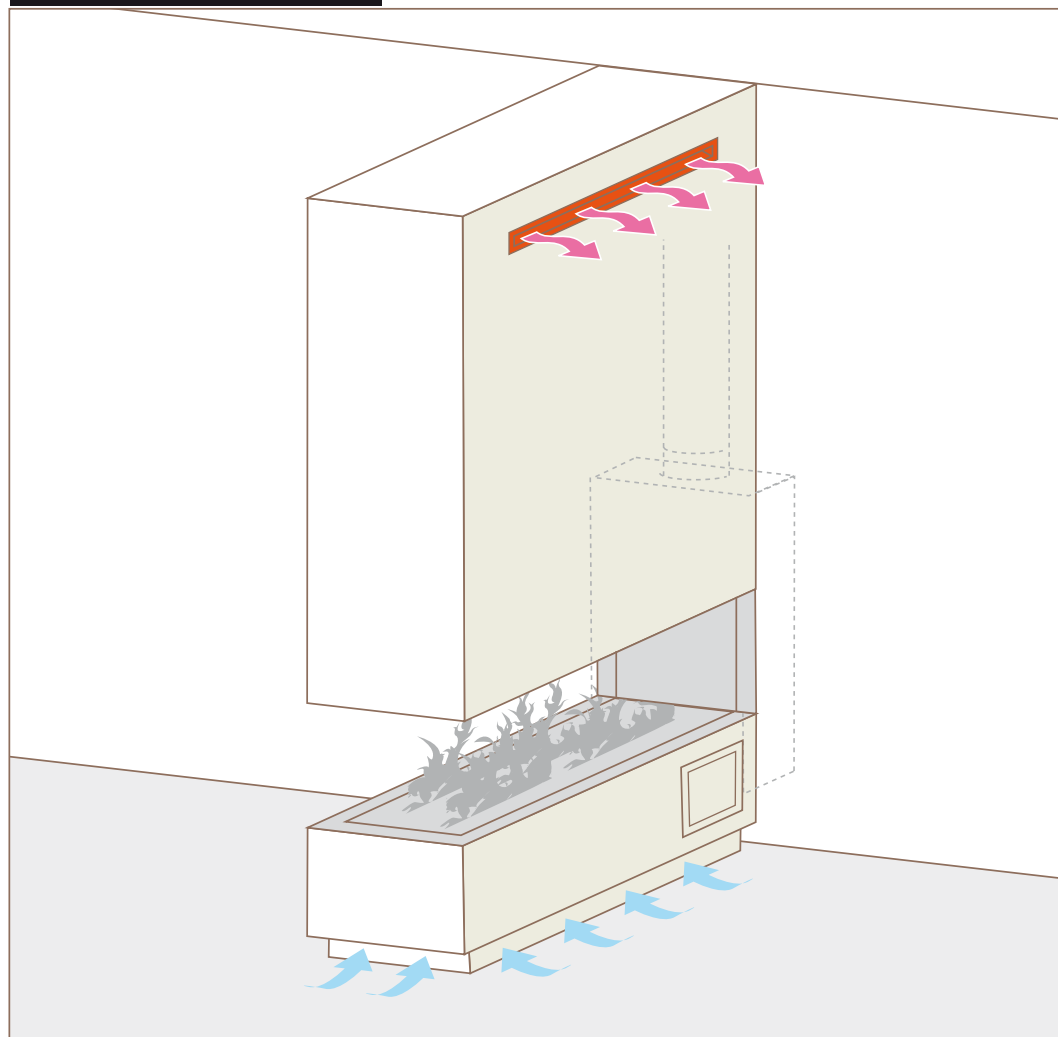

50q

МОДЕЛ БЕЗ РЕШЕТКИ

Firenze, Venezia, Roma, Portofino

АКСЕСОАРИ

Не са необходими аксесоари

ТРИСТРАННА,
ОСТРОВНА

Firenze, Venezia, Roma, Portofino

МОДЕЛ	МИНИМАЛЕН размер на ВХОДЯЩА решетка	МИНИМАЛЕН размер на ИЗХОДЯЩА решетка	
Venezia 90P	350	350	cm ²
Venezia 130P	500	500	cm ²