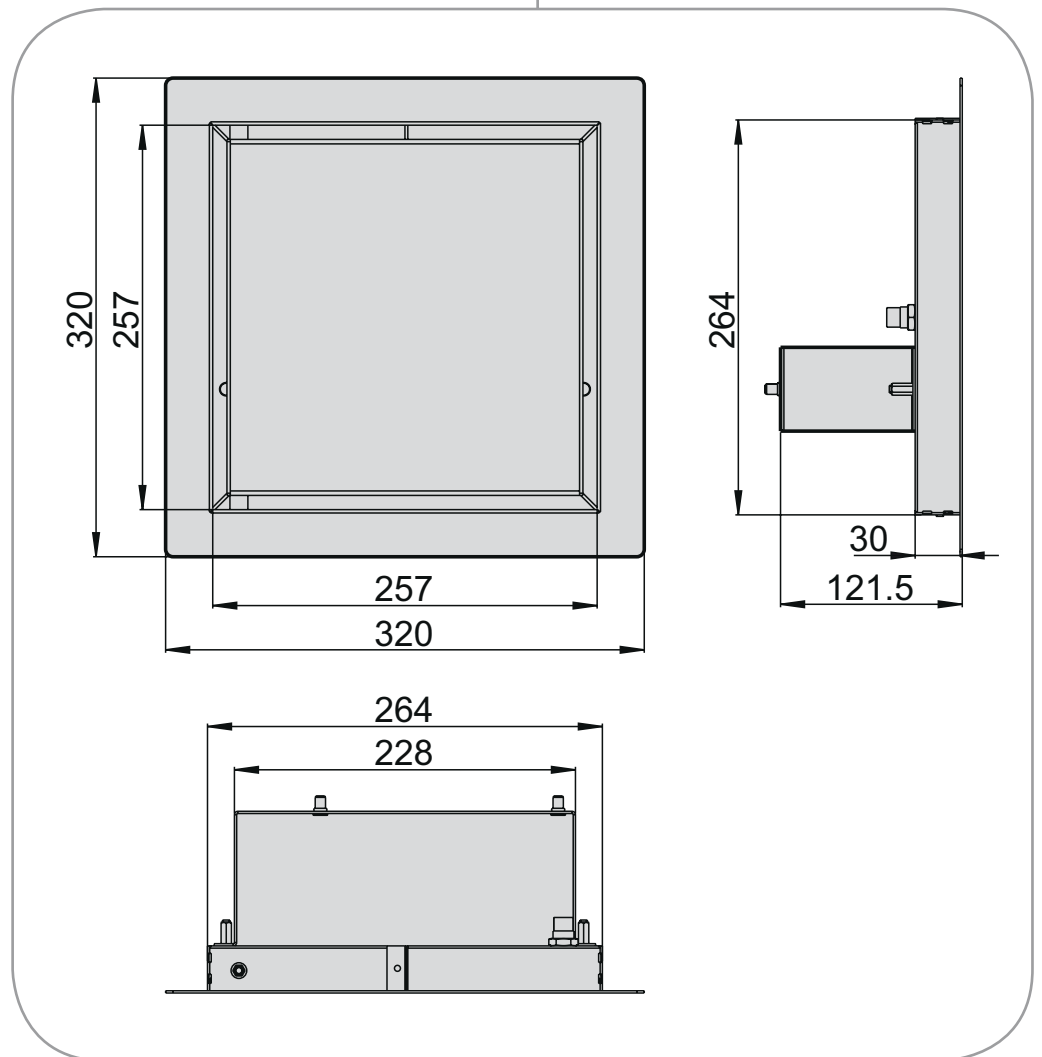

ОТДАЛЕЧЕН ГАЗОВ ВЕНТИЛ С
РЕВИЗИЯ

L max= 130 cm