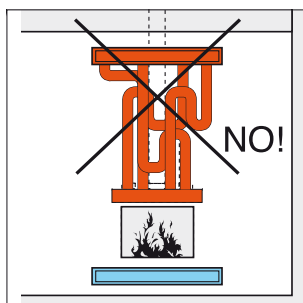

130, 130F, 130P

50

50q

МОДЕЛ БЕЗ РАМКА

Firenze, Venezia, Roma, Portofino

МОДЕЛ	МИНИМАЛЕН размер на ВХОДЯЩА решетка	МИНИМАЛЕН размер на ИЗХОДЯЩА решетка	
Roma 50, Portofino 50q	200	200	cm ²
Firenze 70, Venezia 90-90F-90P	350	350	cm ²
Venezia 130-130F-130P	500	500	cm ²