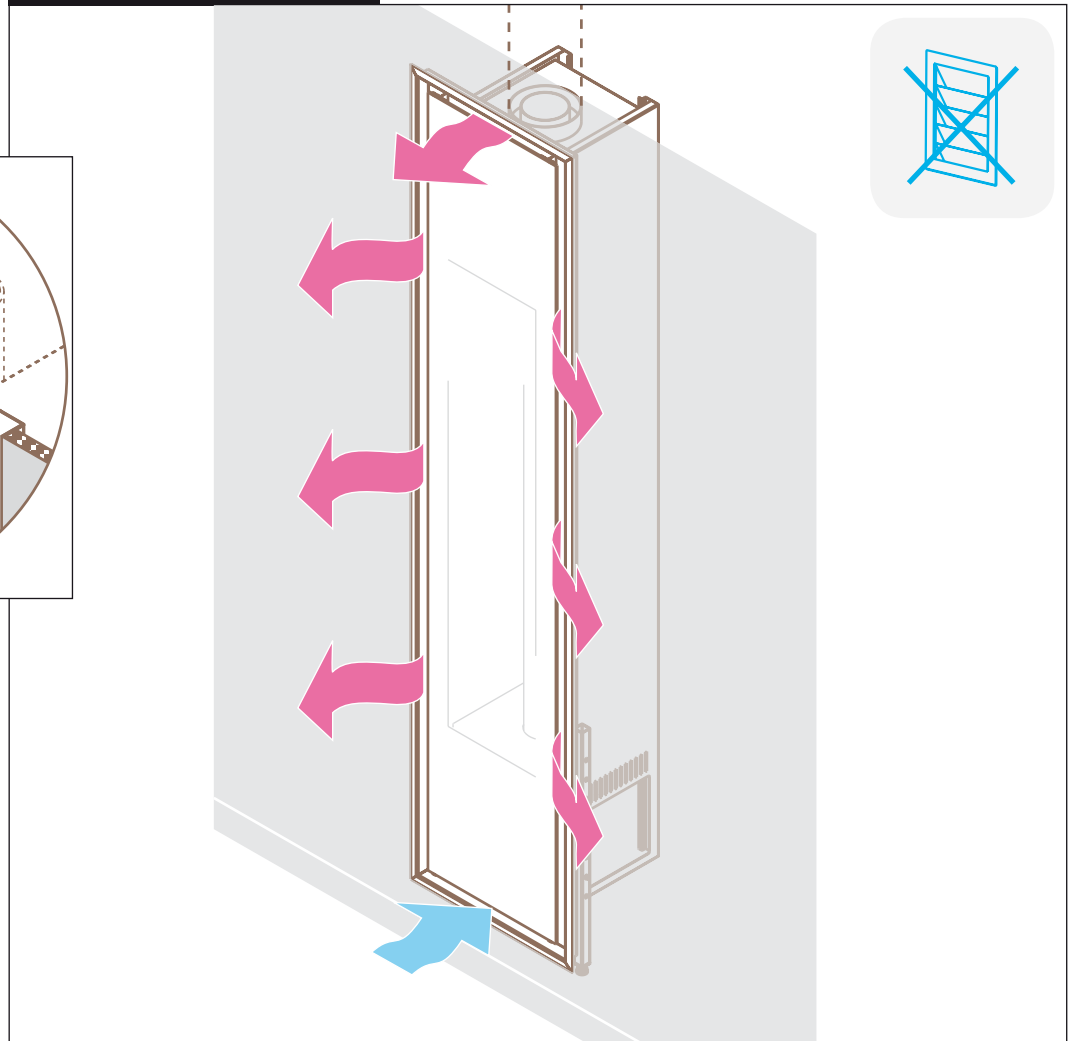

Venezia P

модел	МИНИМАЛЕН размер на ВХОДЯЩА решетка	МИНИМАЛЕН размер на ИЗХОДЯЩА решетка	
Venezia 90F	350	350	cm ²
Venezia 130F	500	500	cm ²

АКСЕСОАРИ

Не са необходими аксесоари

90

130

ТРИСТРАННА

Venezia P

модел	МИНИМАЛЕН размер на ВХОДЯЩА решетка	МИНИМАЛЕН размер на ИЗХОДЯЩА решетка	
Venezia 90F	350	350	cm ²
Venezia 130F	500	500	cm ²

АКСЕСОАРИ

Не са необходими аксесоари

70

90, 90F, 90P

130, 130F, 130P

50

50q

ОТДАЛЕЧЕН ГАЗОВ ВЕНТИЛ С
РЕВИЗИЯ

L max= 130 cm

МОДЕЛ БЕЗ РАМКА

Mirror Flame

АКСЕСОАРИ

Не са необходими аксесоари

МОДЕЛ БЕЗ РЕШЕТКИ

Mirror Flame