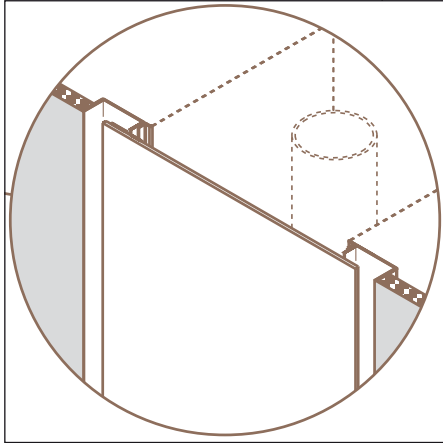

МОДЕЛ БЕЗ РЕШЕТКИ