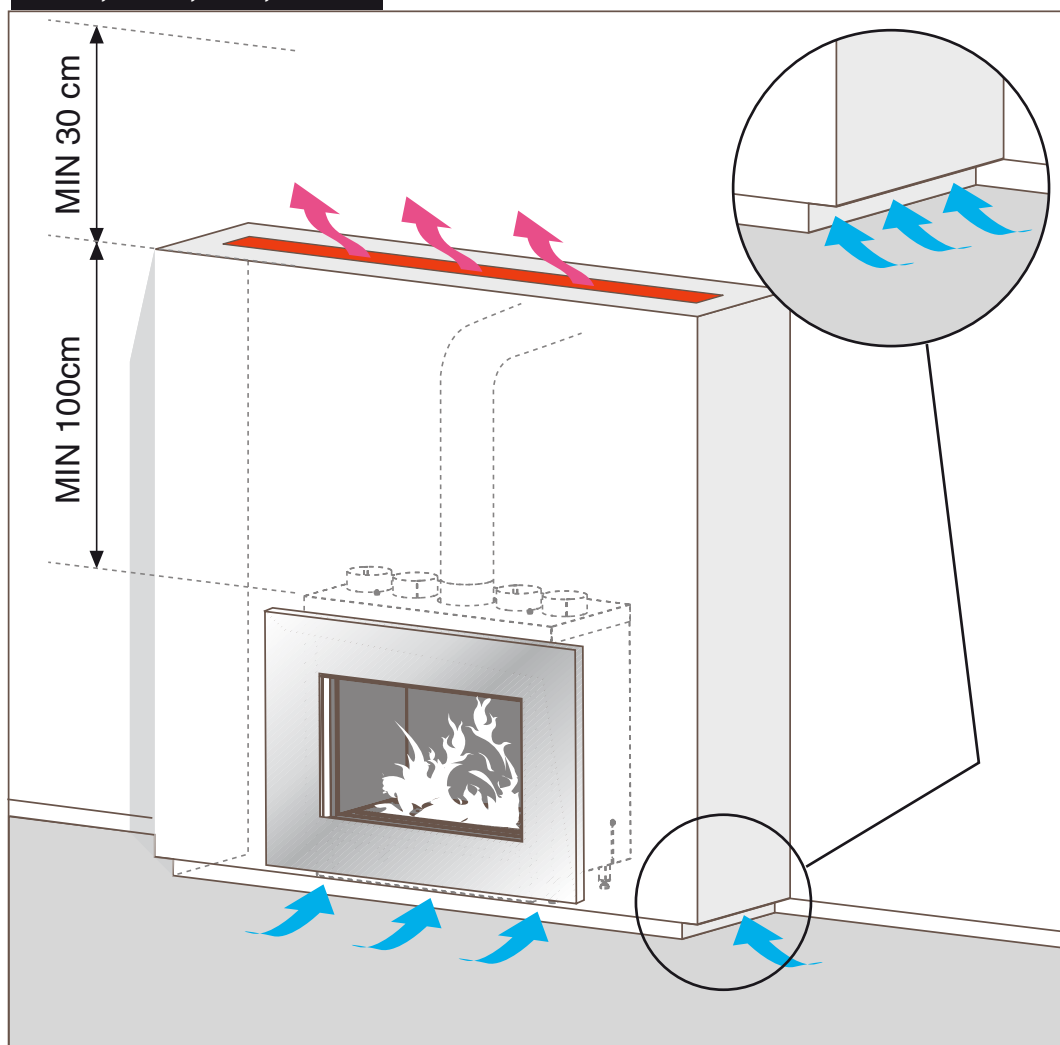

МОДЕЛ	МИНИМАЛЕН размер на ВХОДЯЩА решетка	МИНИМАЛЕН размер на ИЗХОДЯЩА решетка	
Roma 50, Portofino 50q	200	200	cm ²
Firenze 70, Venezia 90-90F-90P	350	350	cm ²
Venezia 130-130F-130P	500	500	cm ²

АКСЕСОАРИ