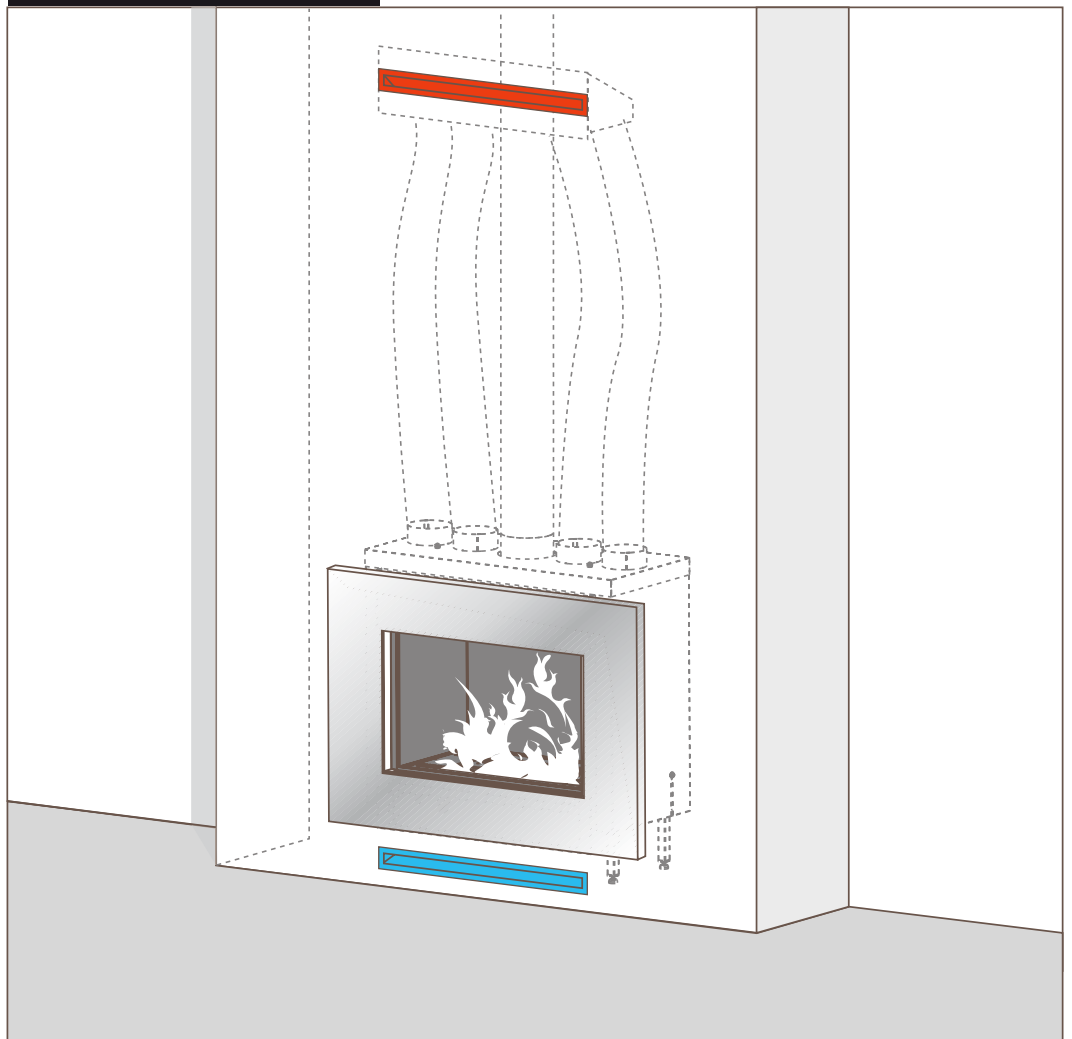

Firenze, Venezia, Roma, Portofino

МОДЕЛ	МИНИМАЛЕН размер на ВХОДЯЩА решетка	МИНИМАЛЕН размер на ИЗХОДЯЩА решетка	
Roma 50, Portofino 50q	200	200	cm ²
Firenze 70, Venezia 90-90F-90P	350	350	cm ²
Venezia 130-130F-130P	500	500	cm ²