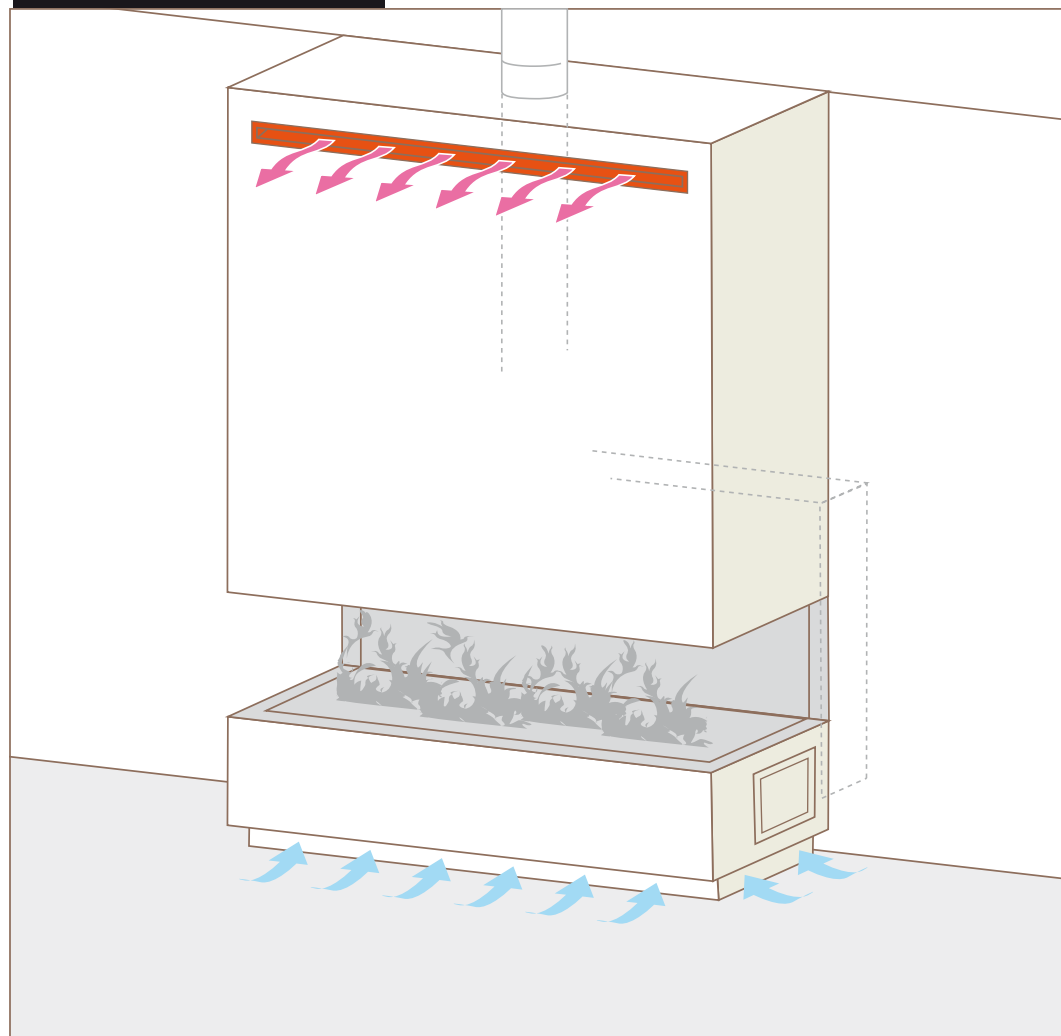

АКСЕСОАРИ

Не са необходими аксесоари

90P

130P

ТРИСТРАННА,
ОСТРОВНА

Venezia P

модел	МИНИМАЛЕН размер на ВХОДЯЩА решетка	МИНИМАЛЕН размер на ИЗХОДЯЩА решетка	
Venezia 90P	350	350	cm ²
Venezia 130P	500	500	cm ²

АКСЕСОАРИ

Не са необходими аксесоари

ТРИСТРАННА

Venezia P

модел	МИНИМАЛЕН размер на входяща решетка	МИНИМАЛЕН размер на изходяща решетка	
Venezia 90F	350	350	cm ²
Venezia 130F	500	500	cm ²

АКСЕСОАРИ

Вътрешна кутия за топъл въздух за предна стенна решетка, с муфи за тръба Ø 130мм.