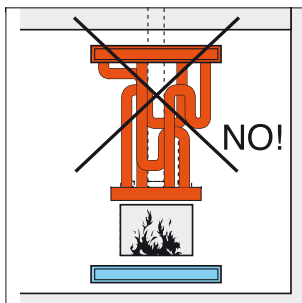

Firenze, Venezia, Roma, Portofino

МОДЕЛ	МИНИМАЛЕН размер на ВХОДЯЩА решетка	МИНИМАЛЕН размер на ИЗХОДЯЩА решетка	
Roma 50, Portofino 50q	200	200	cm ²
Firenze 70, Venezia 90-90F-90P	350	350	cm ²
Venezia 130-130F-130P	500	500	cm ²