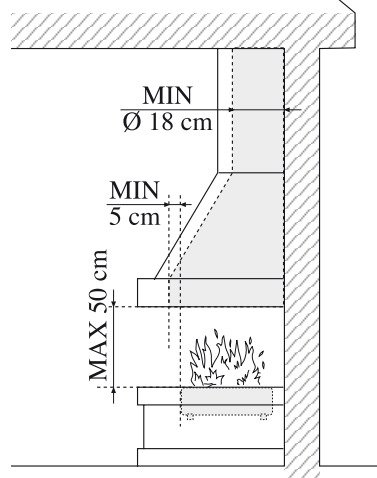

Focus

ВГРАДЕНА