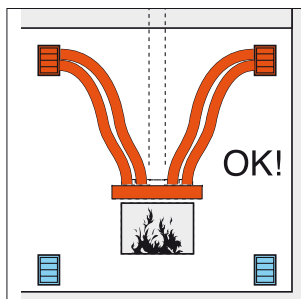

70

90

130

50

50q

МОДЕЛ С РАМКА