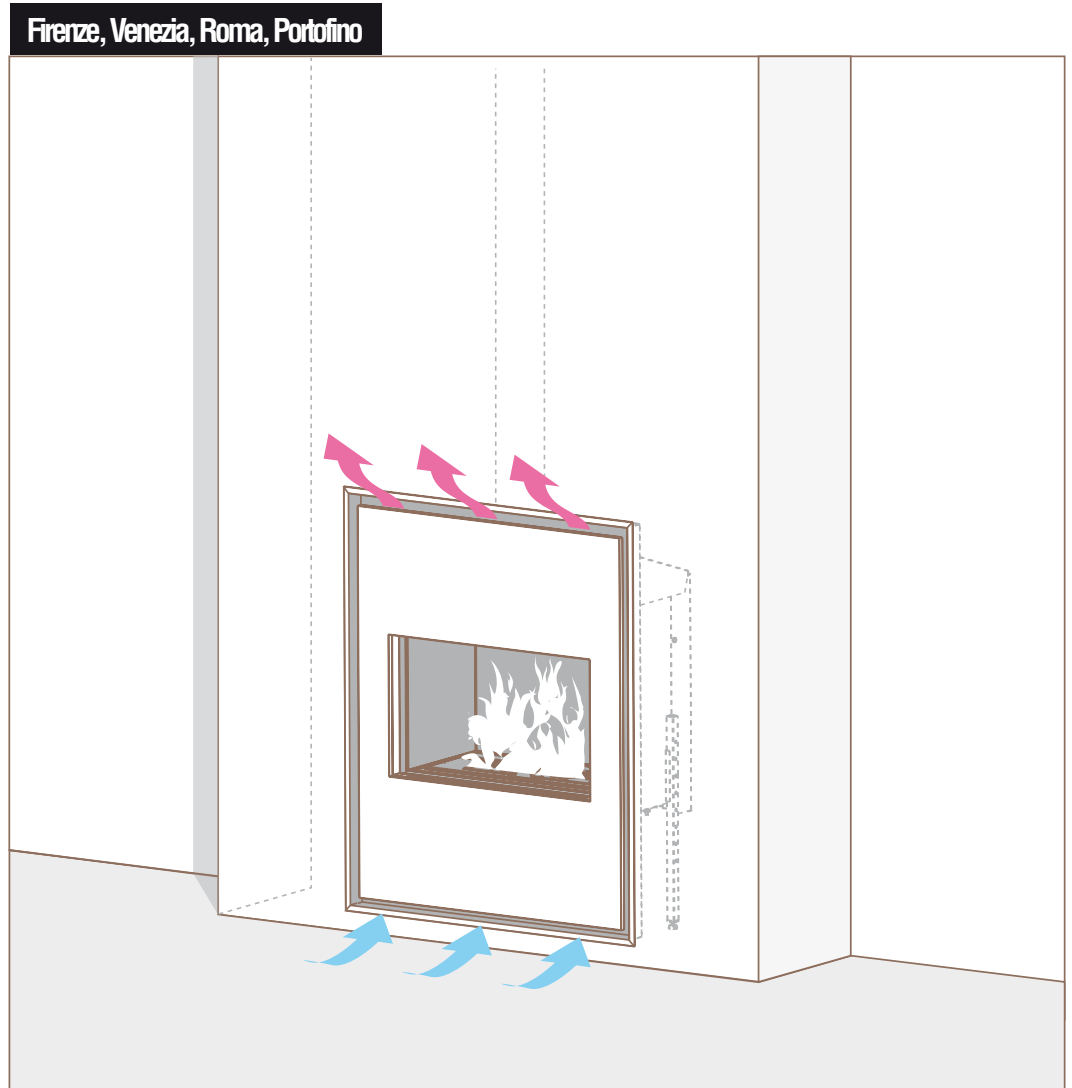

МОДЕЛ БЕЗ РЕШЕТКИ