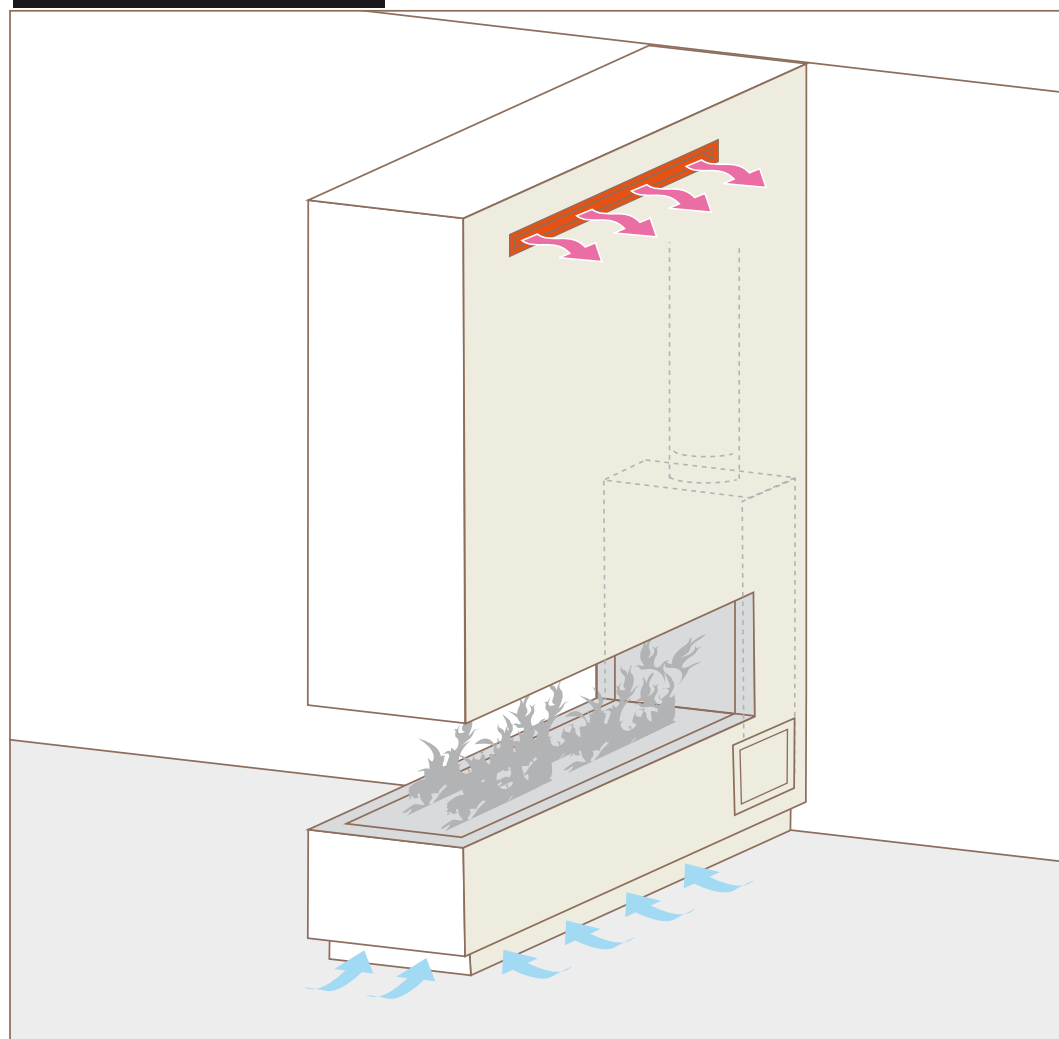

КОД	МОДЕЛ	L x h
70006197 00	Venezia 90	1018x60
70006198 00	Venezia 130	1518x60

90P

130P

ТРИСТРАННА,
ОСТРОВНА

Venezia P

модел	МИНИМАЛЕН размер на входяща решетка	МИНИМАЛЕН размер на изходяща решетка	
Venezia 90P	350	350	cm ²
Venezia 130P	500	500	cm ²