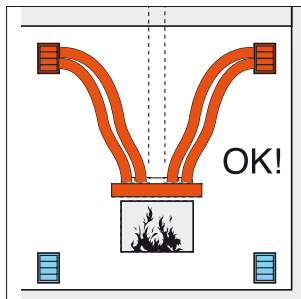

70

90, 90F, 90P

130, 130F, 130P

50

50q

МОДЕЛ БЕЗ РАМКА