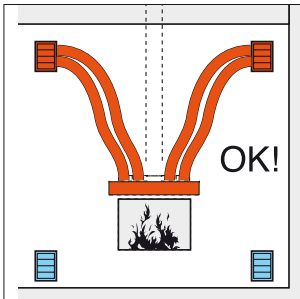

МОДЕЛ БЕЗ РАМКА