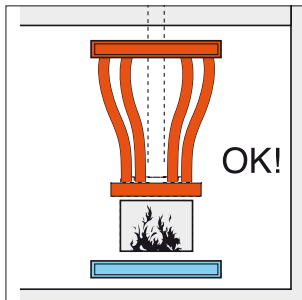

Firenze, Venezia, Roma, Portofino

МОДЕЛ	МИНИМАЛЕН размер на ВХОДЯЩА решетка	МИНИМАЛЕН размер на ИЗХОДЯЩА решетка	
Roma 50, Portofino 50q	200	200	cm ²
Firenze 70, Venezia 90-90F-90P	350	350	cm ²
Venezia 130-130F-130P	500	500	cm ²