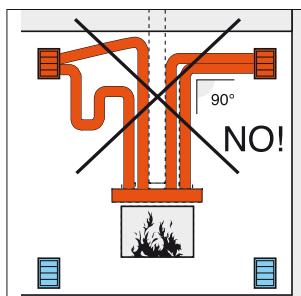

70

90

130

50

50q

МОДЕЛ С РАМКА