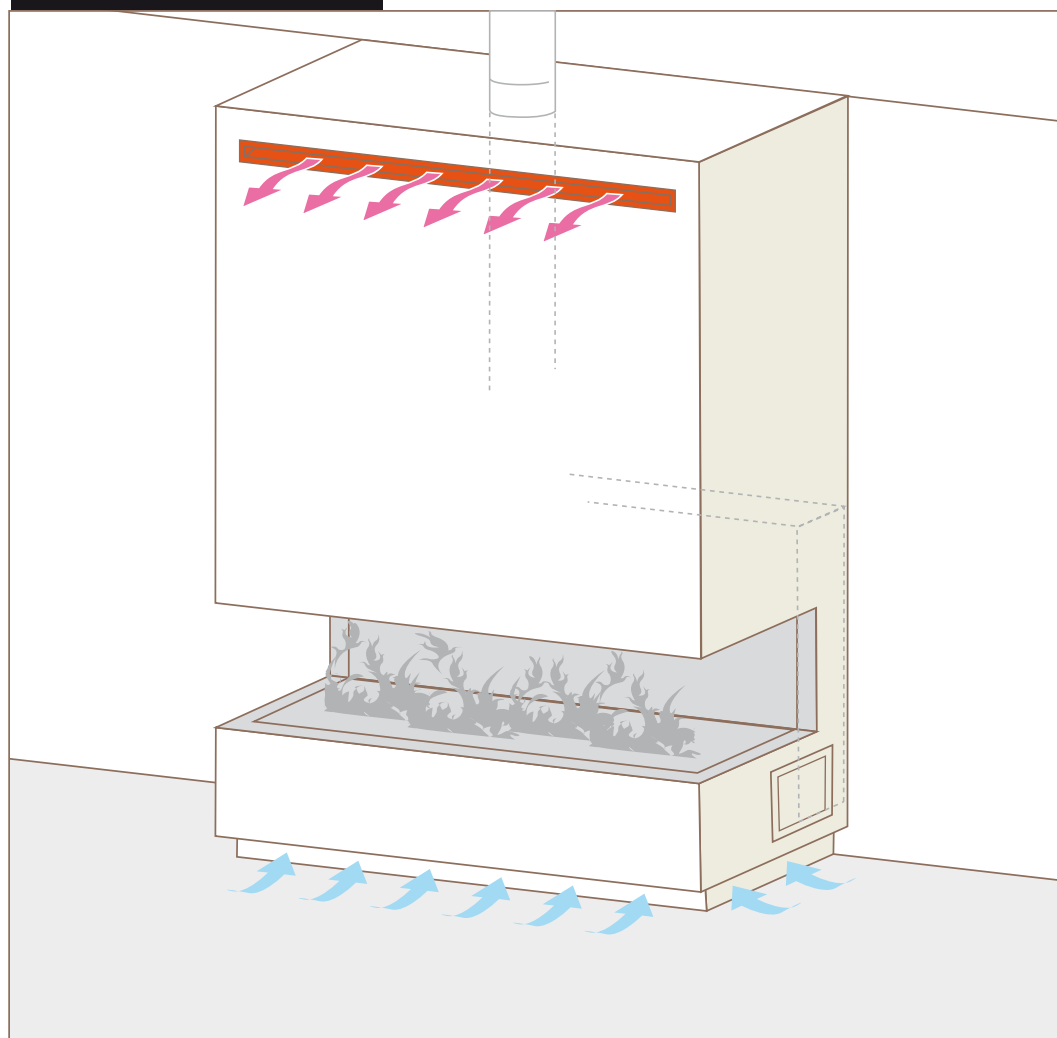

Venezia P

модел	МИНИМАЛЕН размер на ВХОДЯЩА решетка	МИНИМАЛЕН размер на ИЗХОДЯЩА решетка	
Venezia 90F	350	350	cm ²
Venezia 130F	500	500	cm ²

АКСЕСОАРИ

Вътрешна кутия за топъл въздух за предна стенна решетка, с муфи за тръба Ø 130мм.