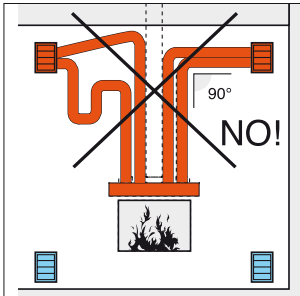

МОДЕЛ БЕЗ РАМКА