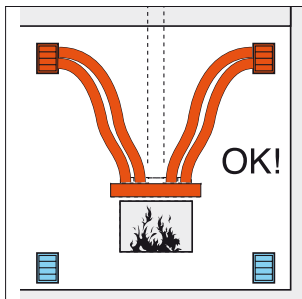

инсталиране на преден ръб наравно със стената

- едностранно
- двустранно

* Без решетки отпред и без рамка отзад

гипсокартон

*регистриран модел

“Q” Без решетки*

рамка проектирана за гипсокартон с отвори за циркулация на въздух

- едностранно
- двустранно

* Без решетки отпред и без рамка отзад

МОДЕЛ БЕЗ РАМКА

Torino

МОДЕЛ	МИНИМАЛЕН размер на ВХОДЯЩА решетка	МИНИМАЛЕН размер на ИЗХОДЯЩА решетка	
Torino 70	350	350	cm ²

АКСЕСОАРИ

Решетка смукателна/нагнетателна (RAL9002).