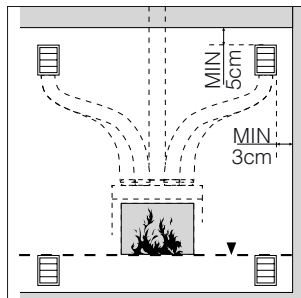

70

90

130

50

50q

МОДЕЛ С РАМКА