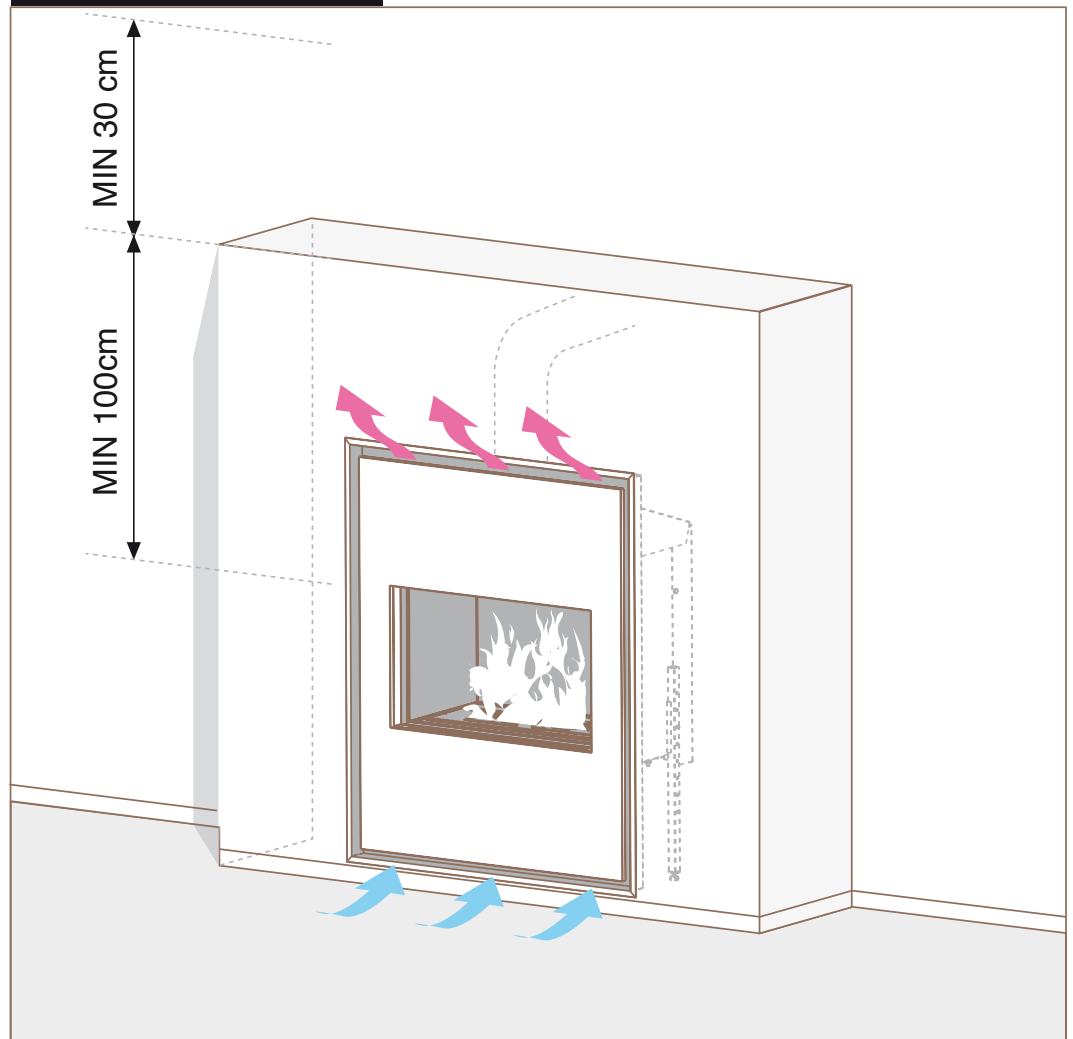

50q

МОДЕЛ БЕЗ РЕШЕТКИ

Firenze, Venezia, Roma, Portofino

АКСЕСОАРИ

Не са необходими аксесоари

ТРИСТРАННА,
ОСТРОВНА

Firenze, Venezia, Roma, Portofino

МОДЕЛ	МИНИМАЛЕН размер на ВХОДЯЩА решетка	МИНИМАЛЕН размер на ИЗХОДЯЩА решетка	
Venezia 90P	350	350	cm ²
Venezia 130P	500	500	cm ²