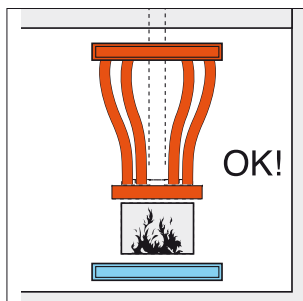

МОДЕЛ БЕЗ РАМКА