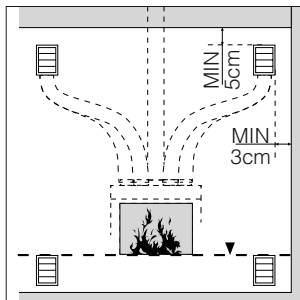

- едностранно
- двустранно

* Без решетки отпред и без рамка отзад

МОДЕЛ БЕЗ РАМКА

Torino

МОДЕЛ	МИНИМАЛЕН размер на ВХОДЯЩА решетка	МИНИМАЛЕН размер на ИЗХОДЯЩА решетка	
Torino 70	350	350	cm ²

АКСЕСОАРИ

Решетка смукателна/нагнетателна (RAL9002).

МОДЕЛ БЕЗ РАМКА

Torino

МОДЕЛ	МИНИМАЛЕН размер на ВХОДЯЩА решетка	МИНИМАЛЕН размер на ИЗХОДЯЩА решетка	
Torino 70	350	350	cm ²

АКСЕСОАРИ

Вътрешна кутия за топъл въздух за предна стенна решетка, с муфи за тръба Ø 130мм.