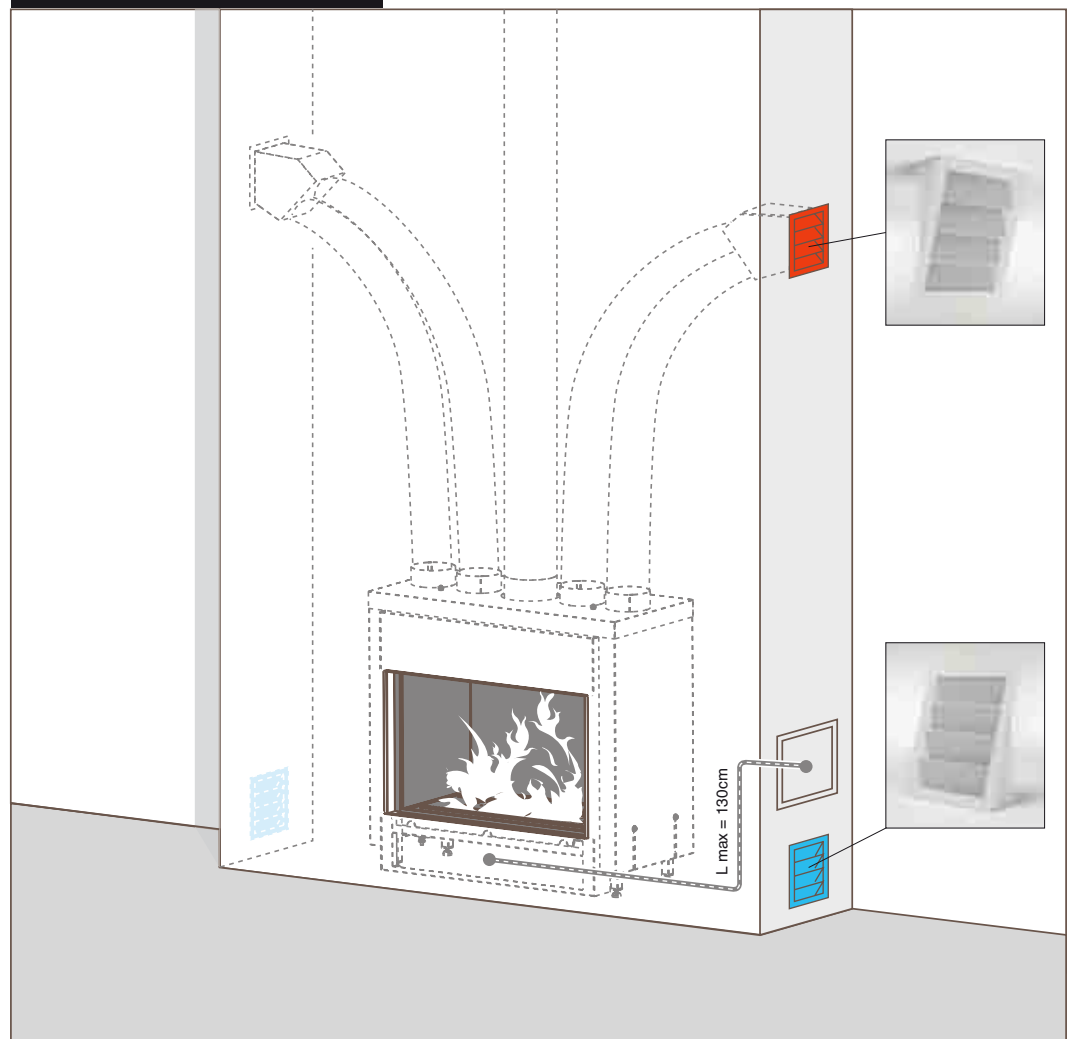

МОДЕЛ

МИНИМАЛЕН
размер на
ВХОДЯЩА решетка

МИНИМАЛЕН
размер на
ИЗХОДЯЩА решетка

МОДЕЛ	МИНИМАЛЕН размер на ВХОДЯЩА решетка	МИНИМАЛЕН размер на ИЗХОДЯЩА решетка	
Roma 50, Porto ino 50q	200	200	cm ²
Firenze 70, Venezia 90-90F-90P	350	350	cm ²
Venezia 130-130F-130P	500	500	cm ²