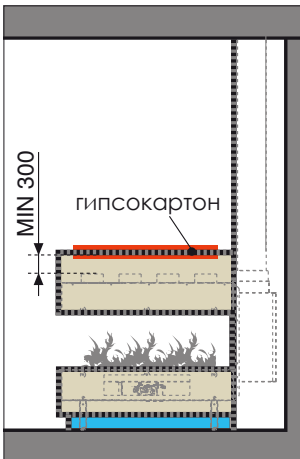

КОД	МОДЕЛ	L x h
70006197 00	Venezia 90	1018x60
70006198 00	Venezia 130	1518x60

90P

130P

ТРИСТРАННА,
ОСТРОВНА

Venezia P

модел	МИНИМАЛЕН размер на входяща решетка	МИНИМАЛЕН размер на изходяща решетка	
Venezia 90P	350	350	cm ²
Venezia 130P	500	500	cm ²

код	модел	L x h
70006197 00	Venezia 90	1018x60
70006198 00	Venezia 130	1518x60

ТРИСТРАННА,
ОСТРОВНА

Venezia P

модел	МИНИМАЛЕН размер на ВХОДЯЩА решетка	МИНИМАЛЕН размер на ИЗХОДЯЩА решетка	
Venezia 90P	350	350	cm ²
Venezia 130P	500	500	cm ²