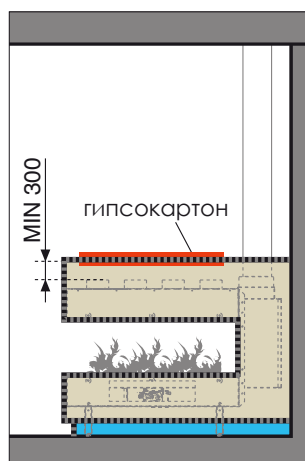

код	модел	L x h
70006197 00	Venezia 90	1018x60
70006198 00	Venezia 130	1518x60

ТРИСТРАННА,
ОСТРОВНА

Venezia P

модел	МИНИМАЛЕН размер на ВХОДЯЩА решетка	МИНИМАЛЕН размер на ИЗХОДЯЩА решетка	
Venezia 90P	350	350	cm ²
Venezia 130P	500	500	cm ²

АКСЕСОАРИ

Не са необходими аксесоари

90P

130P

ТРИСТРАННА,
ОСТРОВНА

Venezia P

модел	МИНИМАЛЕН размер на ВХОДЯЩА решетка	МИНИМАЛЕН размер на ИЗХОДЯЩА решетка	
Venezia 90P	350	350	cm ²
Venezia 130P	500	500	cm ²

АКСЕСОАРИ

Не са необходими аксесоари

ТРИСТРАННА

Venezia P

модел	МИНИМАЛЕН размер на входяща решетка	МИНИМАЛЕН размер на изходяща решетка	
Venezia 90F	350	350	cm ²
Venezia 130F	500	500	cm ²

АКСЕСОАРИ

Вътрешна кутия за топъл въздух за предна стенна решетка, с муфи за тръба Ø 130мм.