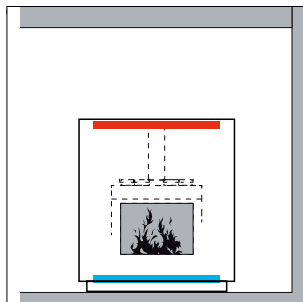

МОДЕЛ	МИНИМАЛЕН размер на ВХОДЯЩА решетка	МИНИМАЛЕН размер на ИЗХОДЯЩА решетка	
Roma 50, Portofino 50q	200	200	cm ²
Firenze 70, Venezia 90-90F-90P	350	350	cm ²
Venezia 130-130F-130P	500	500	cm ²

АКСЕСОАРИ