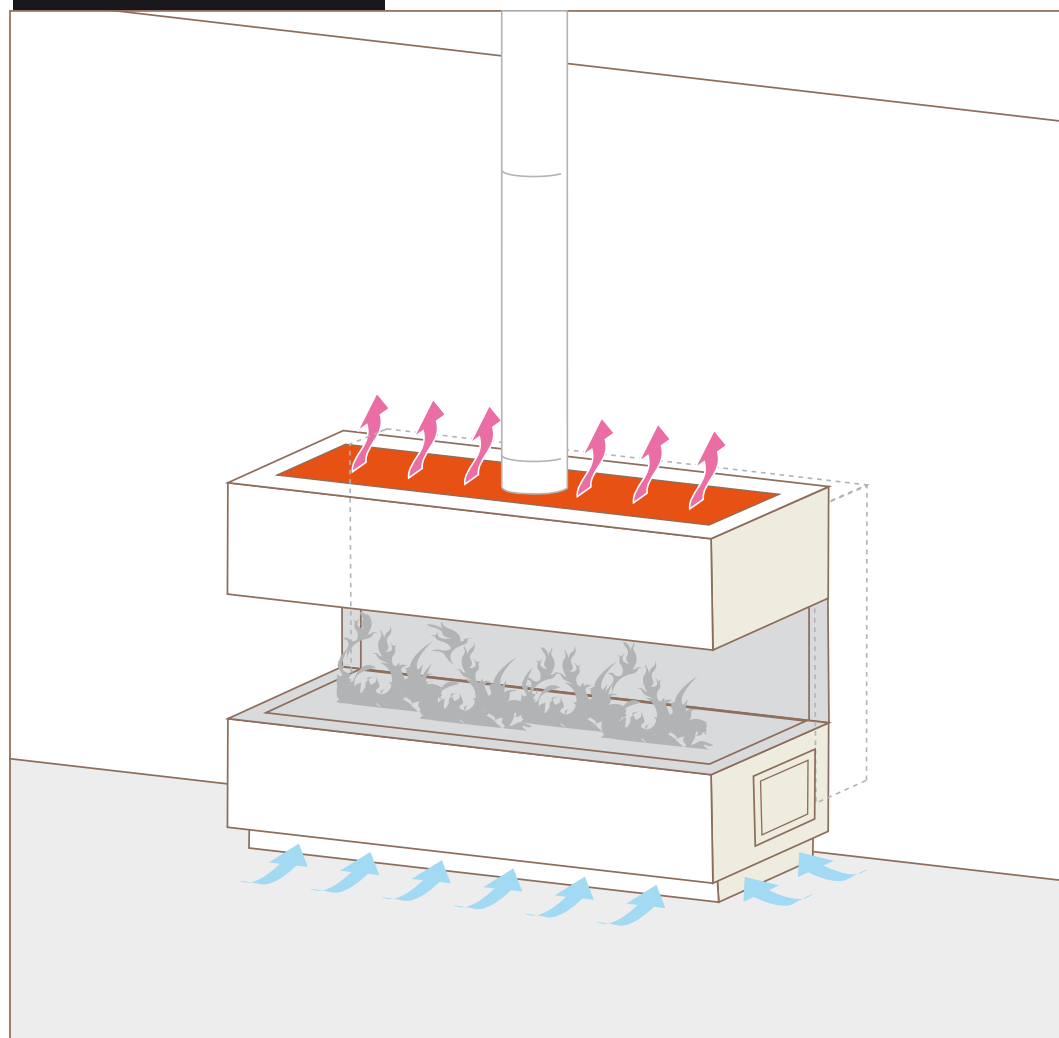

Venezia P

модел	МИНИМАЛЕН размер на ВХОДЯЩА решетка	МИНИМАЛЕН размер на ИЗХОДЯЩА решетка	
Venezia 90F	350	350	cm ²
Venezia 130F	500	500	cm ²

АКСЕСОАРИ

Вътрешна кутия за топъл въздух за предна стенна решетка, с муфи за тръба Ø 130мм.

Venezia P

модел	МИНИМАЛЕН размер на ВХОДЯЩА решетка	МИНИМАЛЕН размер на ИЗХОДЯЩА решетка	
Venezia 90F	350	350	cm ²
Venezia 130F	500	500	cm ²

АКСЕСОАРИ

Не са необходими аксесоари

90

130

ТРИСТРАННА

Venezia P

модел	МИНИМАЛЕН размер на ВХОДЯЩА решетка	МИНИМАЛЕН размер на ИЗХОДЯЩА решетка	
Venezia 90F	350	350	cm ²
Venezia 130F	500	500	cm ²

АКСЕСОАРИ

Не са необходими аксесоари

70

90, 90F, 90P

130, 130F, 130P

50

50q