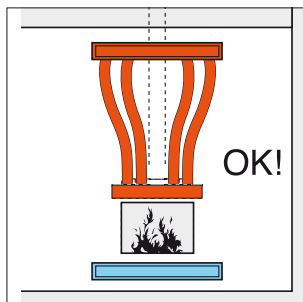

130, 130F, 130P

50

50q

МОДЕЛ БЕЗ РАМКА

Firenze, Venezia, Roma, Portofino

МОДЕЛ	МИНИМАЛЕН размер на ВХОДЯЩА решетка	МИНИМАЛЕН размер на ИЗХОДЯЩА решетка	
Roma 50, Portofino 50q	200	200	cm ²
Firenze 70, Venezia 90-90F-90P	350	350	cm ²
Venezia 130-130F-130P	500	500	cm ²