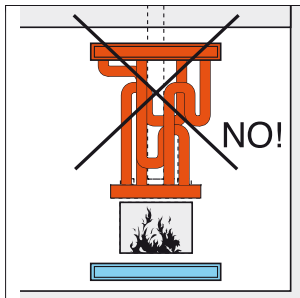

МОДЕЛ БЕЗ РАМКА