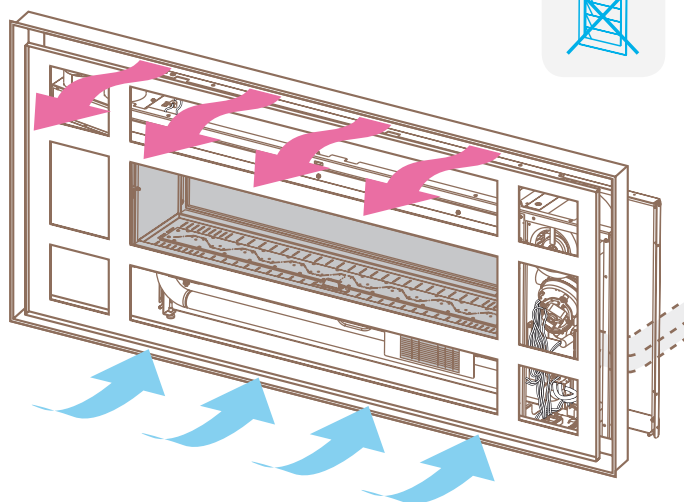

АКСЕСОАРИ

Не са необходими аксесоари

Камини с
принудителна тяга

Milano
Torino

Технически решения

гипсокартон

“Q” Без решетки*

Рамка проектирана за гипсокартон с отвори за циркулация на въздух

Всеки продукт е наличен в три версии

гипсокартон

Без рамка

инсталиране на преден ръб наравно със стената

- едностранно
- двустранно

* Без решетки отпред и без рамка отзад

СТЪКЛО

Без рамка