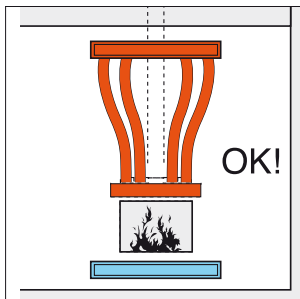

МОДЕЛ БЕЗ РАМКА