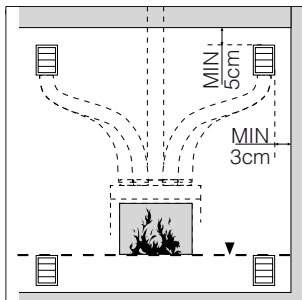

инсталиране на преден ръб наравно със стената

- едностранно
- двустранно

* Без решетки отпред и без рамка отзад

гипсокартон

*регистриран модел

“Q” Без решетки*

рамка проектирана за гипсокартон с отвори за циркулация на въздух

- едностранно
- двустранно

* Без решетки отпред и без рамка отзад

МОДЕЛ БЕЗ РАМКА

Torino

МОДЕЛ	МИНИМАЛЕН размер на ВХОДЯЩА решетка	МИНИМАЛЕН размер на ИЗХОДЯЩА решетка	
Torino 70	350	350	cm ²

АКСЕСОАРИ

Решетка смукателна/нагнетателна (RAL9002).