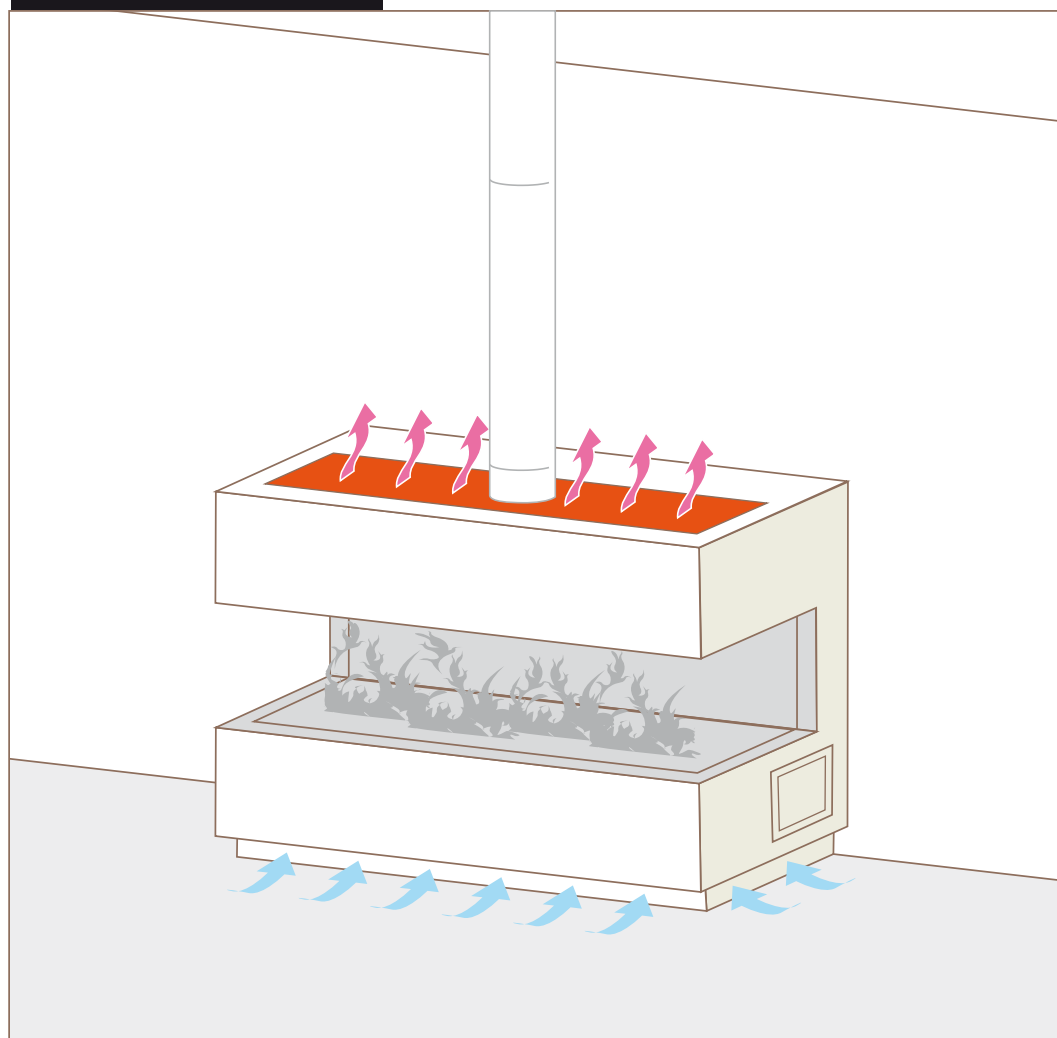

Venezia P

модел	МИНИМАЛЕН размер на ВХОДЯЩА решетка	МИНИМАЛЕН размер на ИЗХОДЯЩА решетка	
Venezia 90F	350	350	cm ²
Venezia 130F	500	500	cm ²

АКСЕСОАРИ

Не са необходими аксесоари

90

130

ТРИСТРАННА

Venezia P

модел	МИНИМАЛЕН размер на ВХОДЯЩА решетка	МИНИМАЛЕН размер на ИЗХОДЯЩА решетка	
Venezia 90F	350	350	cm ²
Venezia 130F	500	500	cm ²

АКСЕСОАРИ

Не са необходими аксесоари

70

90, 90F, 90P

130, 130F, 130P

50

50q