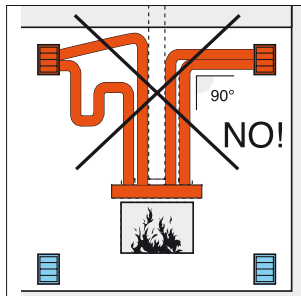

70

90, 90F, 90P

130, 130F, 130P

50

50q

МОДЕЛ БЕЗ РАМКА