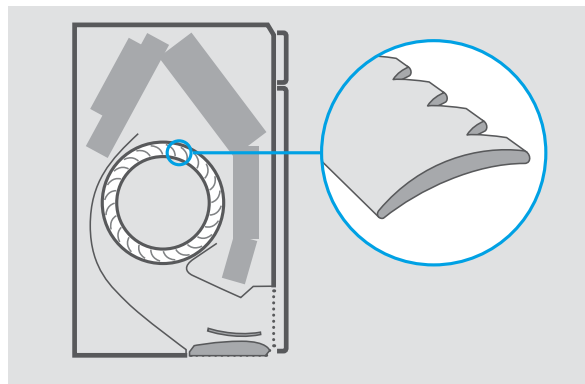

За да се постигне по-висока енергийна ефективност, Daikin проектира нов вентилатор, който работи ефективно в компакния размер на Stylish. Комбинираният вентилатор и топлообменник постигат върхови енергийни характеристики, но работят на ниво на звука, което е практически недоловимо.

Най-свежия, чист въздух

Stylish осигурява възможно най-доброто качество на въздуха в помещенията, използвайки 3 различни системи за филтриране: