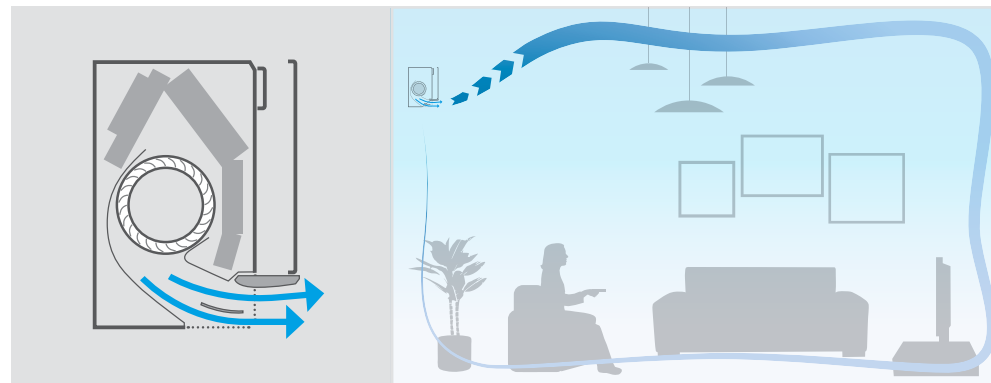

Ефектът Коанда

С новия дизайн на клапите, Stylish използва така наречения "Коанда ефект", който осигурява перфектно разпределение на въздуха и температурата в цялата стая.

Как функционира?

Stylish определя формата на въздушния поток въз основа на това дали стаята се нуждае от отопление или охлаждане. Когато Stylish е в режим на отопление, две клапи ще насочат въздуха надолу (вертикален въздушен поток), докато в режим на охлаждане, клапите ще придвижат въздуха нагоре (въздушен поток към тавана).

Чрез създаването на два различни модела на въздушния поток, Stylish предотвратява течения и осигурява по-стабилна и комфортна стайна температура за обитателите.

Коанда Ефектът създава два различни модела на въздушния поток в зависимост от това дали Stylish е в режим на охлаждане или отопление. Отгоре е ефектът Коанда в режим на охлаждане (въздушен поток към тавана), а долните изображения демонстрират ефекта Коанда в режим на отопление (вертикален въздушен поток).

Сензорът "Мрежово Око" измерва повърхностната температура на помещението, като я разделя на решетка с 64 различни квадрата

След като се определи текущата стайна температура, сензорът "Мрежово Око" разпределя въздуха равномерно в стаята, преди да премине към модел на въздушен поток, който насочва топъл или студен въздух към районите, които се нуждаят от него.