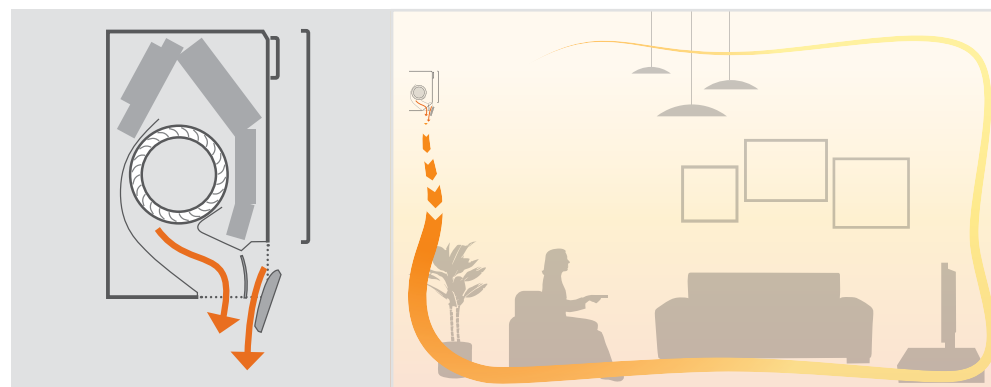

Ефектът Коанда

С новия дизайн на клапите, Stylish използва така наречения "Коанда ефект", който осигурява перфектно разпределение на въздуха и температурата в цялата стая.

Как функционира?

Stylish определя формата на въздушния поток въз основа на това дали стаята се нуждае от отопление или охлаждане. Когато Stylish е в режим на отопление, две клапи ще насочат въздуха надолу (вертикален въздушен поток), докато в режим на охлаждане, клапите ще придвижат въздуха нагоре (въздушен поток към тавана).

Чрез създаването на два различни модела на въздушния поток, Stylish предотвратява течения и осигурява по-стабилна и комфортна стайна температура за обитателите.

Коанда Ефектът създава два различни модела на въздушния поток в зависимост от това дали Stylish е в режим на охлаждане или отопление. Отгоре е ефектът Коанда в режим на охлаждане (въздушен поток към тавана), а долните изображения демонстрират ефекта Коанда в режим на отопление (вертикален въздушен поток).