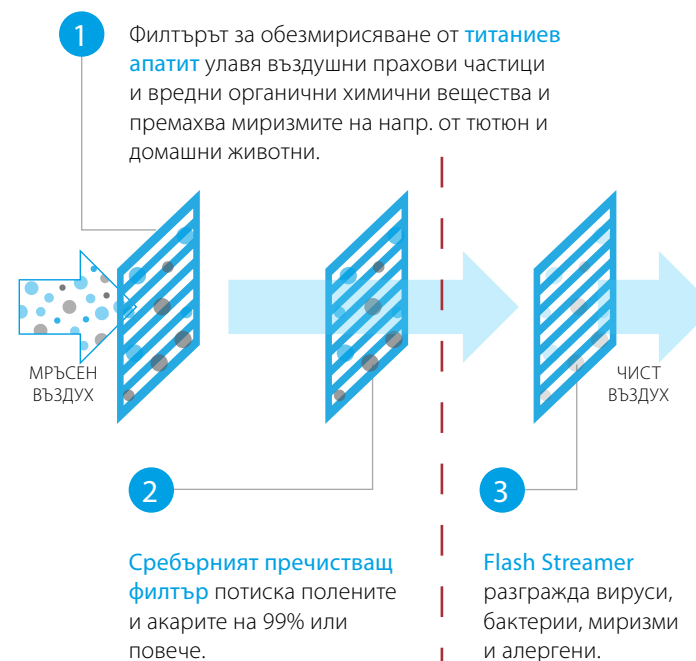

Постоянна стайна температура Изключително тих

Stylish използва специално разработен **сензор "Мрежово Око"**, който открива температурните разлики на различни повърхности като пода и стените и използва тази информация за интелигентно разпределяне на температурата равномерно във вашата стая.

Сензорът "Мрежово Око" измерва повърхностната температура на помещението, като я разделя на решетка с 64 различни квадрата

След като се определи текущата стайна температура, сензорът "Мрежово Око" разпределя въздуха равномерно в стаята, преди да премине към модел на въздушен поток, който насочва топъл или студен въздух към районите, които се нуждаят от него.

Stylish използва **напълно реконструиран вентилатор** за оптимизиране на въздушния поток, за да постигне възможно най-висока енергийна ефективност при най-ниски нива на звука, което прави дома ви идеално място за почивка и отмора.

Най-свежия, чист въздух

Stylish осигурява възможно най-доброто качество на въздуха в помещенията, използвайки 3 различни системи за филтриране:

Забележка: Flash Streamer трябва да се активира ръчно от дистанционното управление