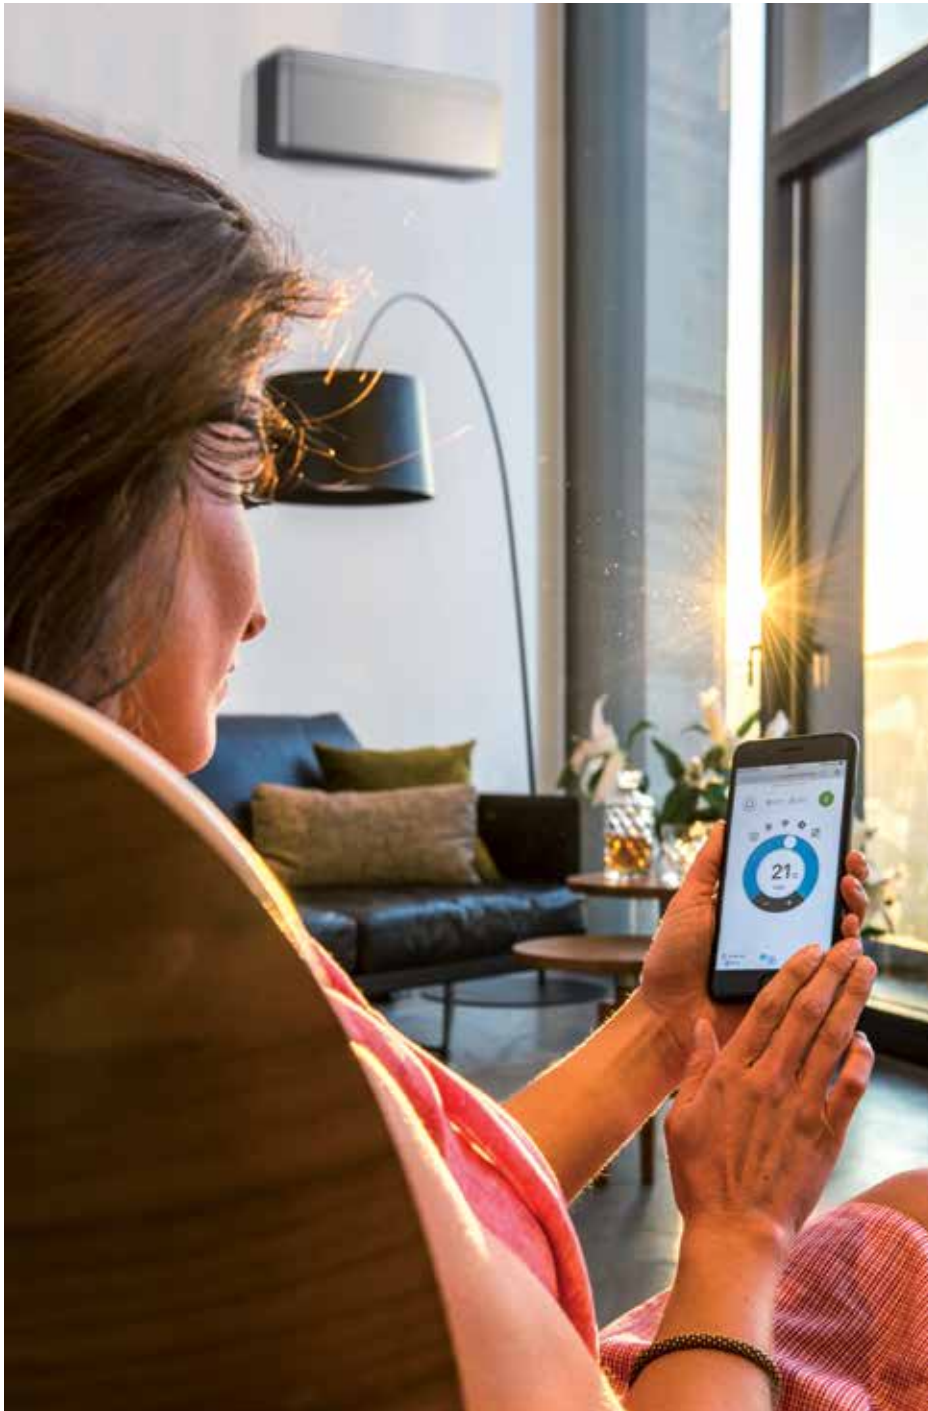

Най-свежия, чист въздух

Stylish осигурява възможно най-доброто качество на въздуха в помещенията, използвайки 3 различни системи за филтриране:

Забележка: Flash Streamer трябва да се активира ръчно от дистанционното управление

Винаги имате контрол, без значение къде се намирате

Daikin Online Controller

Можете също така да управлявате Stylish с помощта на вашия смартфон. Просто се свържете с Wi-Fi мрежа и изтеглете приложението Daikin Online Controller, за да се насладите на перфектния за вас климат.